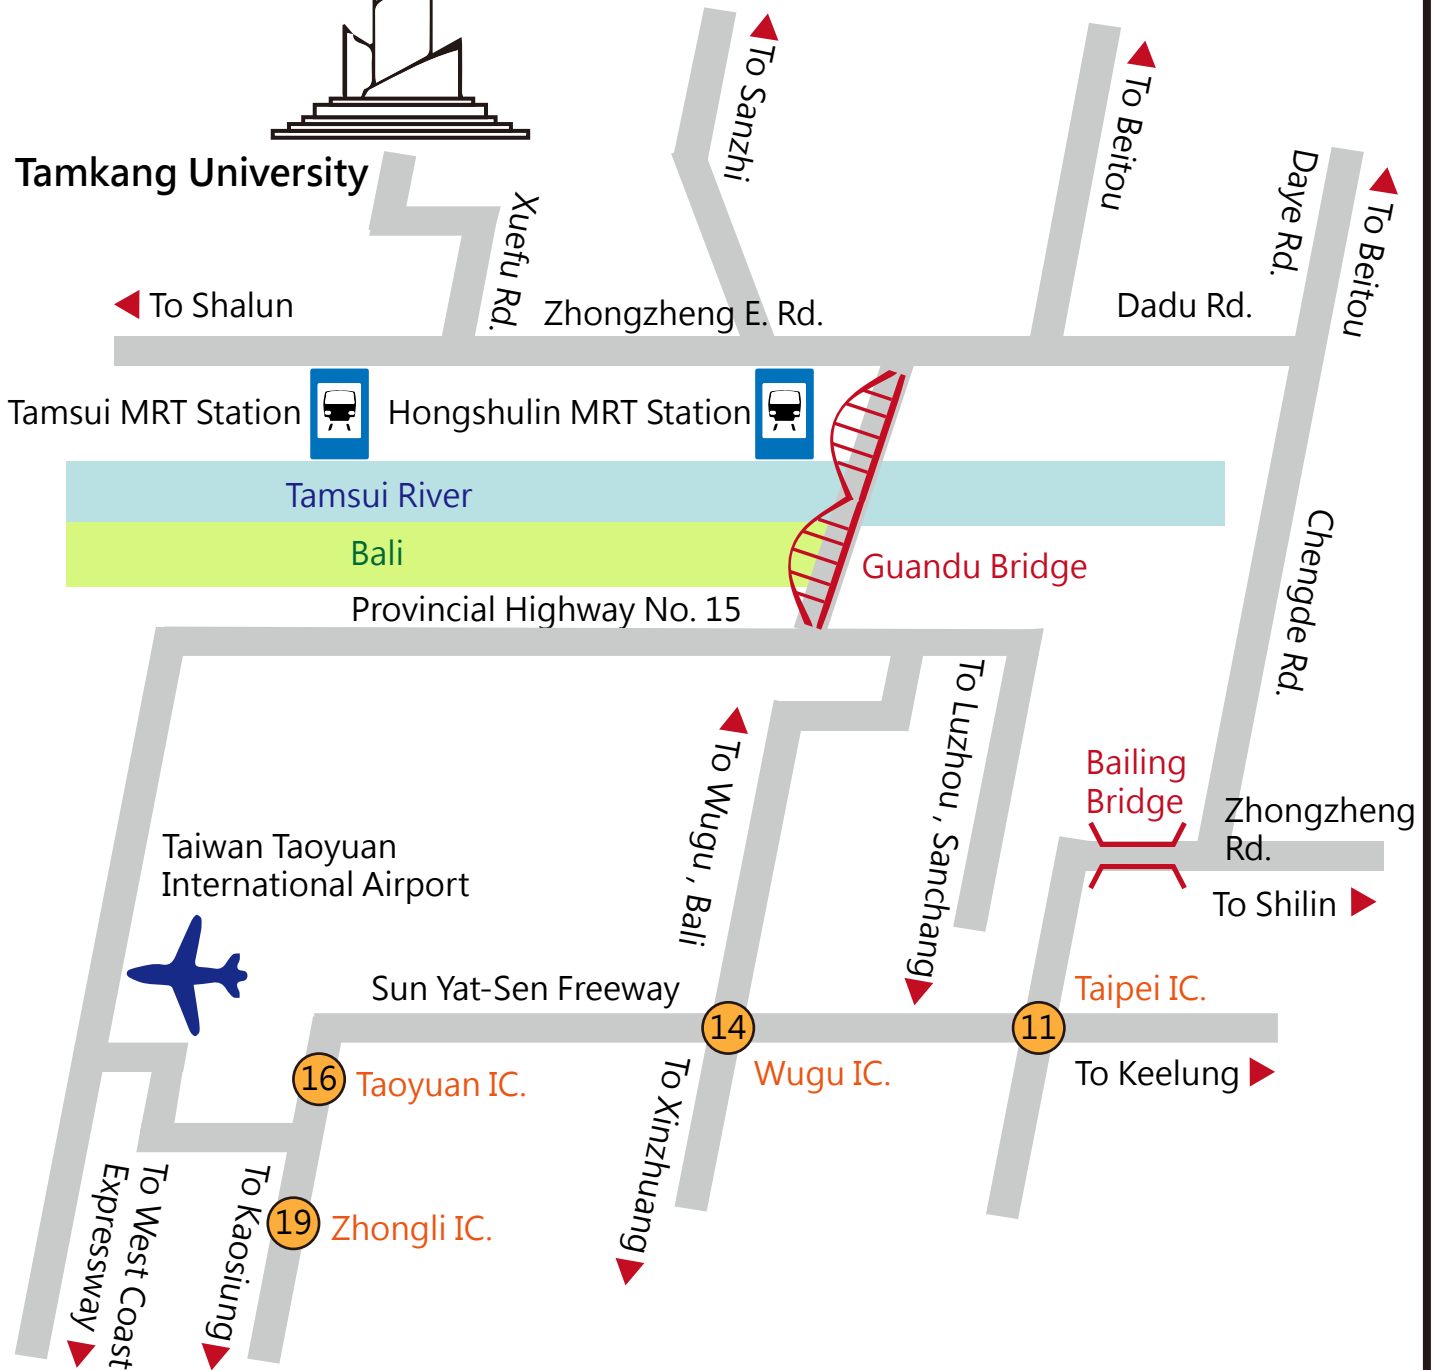

淡水校園高速公路指標

- 國道1號五股交流道-北上出口於(五股 八里)出口下交流道，遵照泰山/新莊號誌指示，沿新五路二段右轉成泰路，接著走龍米路一段，接著上關渡大橋為靠右走，接著走民權路(淡水市區)接中正東路一段，於淡水捷運站前右轉學府路直上淡江大學。
- 國道1號南下於重慶北路出口下交流，走重慶北路四段，叉路處靠左於承德路五段向左轉，沿承德路行至七段接著走民權路(淡水市區)，再走中正東路一段直到淡水捷運站，右轉學府路直上淡江大學。

Tamsui Campus Freeway Map

Tamkang University

Tamshui Campus address: No. 151, Yingzhuang Rd., Tamsui
Dist., New Taipei City 251301, Taiwan (R.O.C.)
Tel. : +886-2-26215656