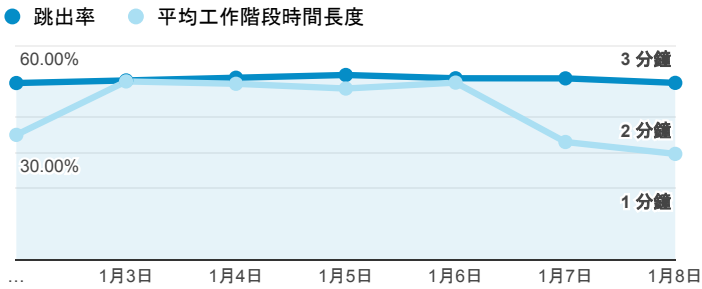

報表01_訪客

2017年1月2日 - 2017年1月8日

所有使用者
100.00% 個工作階段

平均造訪停留時間和單次造訪頁數

跳出率和平均造訪停留時間

造訪和不重複訪客

造訪和新造訪

造訪地圖

造訪 (依瀏覽器分組)

造訪和新造訪率 (依行動裝置資訊分組)

造訪 (依 裝置類別 分組)

■ desktop ■ mobile ■ tablet

造訪 (依語言分組)

| 語言 | 工作階段 |
|-------|---------|
| zh-tw | 130,267 |
| en-us | 8,191 |
| zh-cn | 3,572 |
| en-gb | 918 |
| ja-jp | 672 |
| ja | 402 |
| fr | 178 |
| ko-kr | 137 |
| fr-fr | 119 |
| zh-hk | 114 |