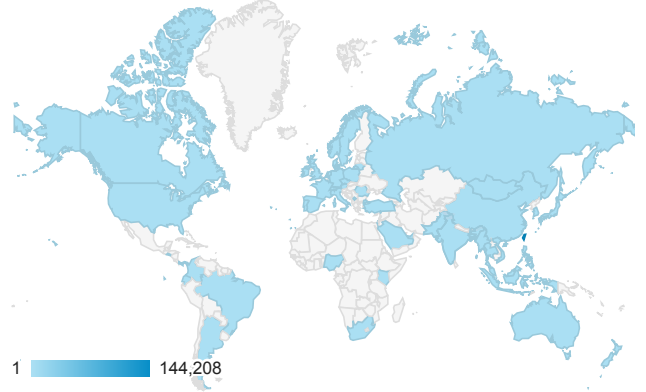

報表01_訪客

2017年1月2日 - 2017年1月8日

所有使用者
100.00% 個工作階段

平均造訪停留時間和單次造訪頁數

跳出率和平均造訪停留時間

造訪和不重複訪客

造訪和新造訪

造訪地圖

造訪 (依瀏覽器分組)

造訪和新造訪率 (依行動裝置資訊分組)

造訪 (依 裝置類別 分組)

■ desktop ■ mobile ■ tablet

造訪 (依語言分組)

| 語言 | 工作階段 |
|-------|---------|
| zh-tw | 130,267 |
| en-us | 8,191 |
| zh-cn | 3,572 |
| en-gb | 918 |
| ja-jp | 672 |
| ja | 402 |
| fr | 178 |
| ko-kr | 137 |
| fr-fr | 119 |
| zh-hk | 114 |