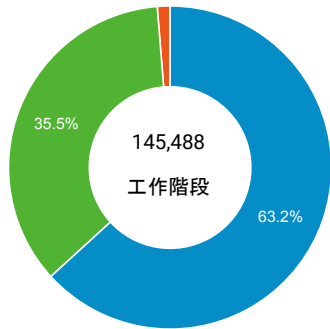

造訪 (依瀏覽器分組)

造訪和新造訪率 (依行動裝置資訊分組)

造訪 (依 裝置類別 分組)

■ desktop ■ mobile ■ tablet

造訪 (依語言分組)

| 語言 | 工作階段 |
|-------|---------|
| zh-tw | 130,267 |
| en-us | 8,191 |
| zh-cn | 3,572 |
| en-gb | 918 |
| ja-jp | 672 |
| ja | 402 |
| fr | 178 |
| ko-kr | 137 |
| fr-fr | 119 |
| zh-hk | 114 |