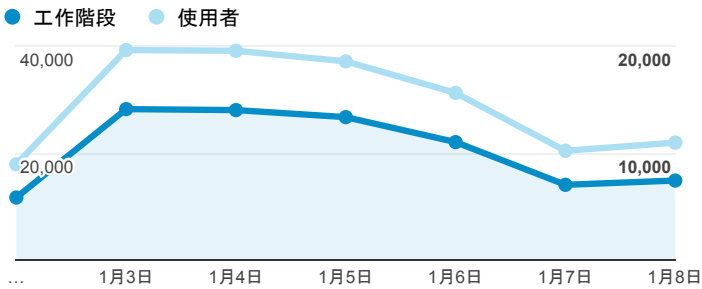

報表01_訪客

2017年1月2日 - 2017年1月8日

所有使用者
100.00% 個工作階段

平均造訪停留時間和單次造訪頁數

跳出率和平均造訪停留時間

造訪和不重複訪客

造訪和新造訪

造訪地圖

造訪 (依瀏覽器分組)

造訪和新造訪率 (依行動裝置資訊分組)

造訪 (依 裝置類別 分組)

■ desktop ■ mobile ■ tablet

造訪 (依語言分組)

| 語言 | 工作階段 |
|-------|---------|
| zh-tw | 130,267 |
| en-us | 8,191 |
| zh-cn | 3,572 |
| en-gb | 918 |
| ja-jp | 672 |
| ja | 402 |
| fr | 178 |
| ko-kr | 137 |
| fr-fr | 119 |
| zh-hk | 114 |