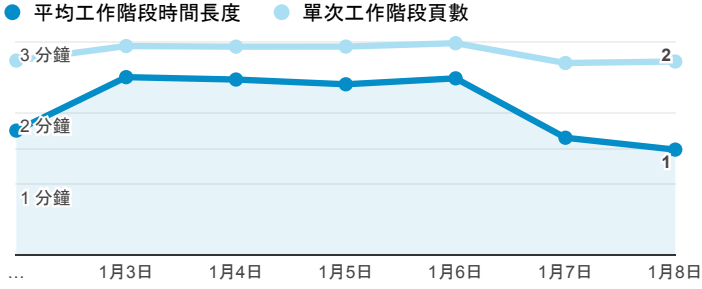

報表01_訪客

2017年1月2日 - 2017年1月8日

所有使用者
100.00% 個工作階段

平均造訪停留時間和單次造訪頁數

跳出率和平均造訪停留時間

造訪和不重複訪客

造訪和新造訪

造訪地圖

造訪 (依瀏覽器分組)

造訪和新造訪率 (依行動裝置資訊分組)

造訪 (依 裝置類別 分組)

■ desktop ■ mobile ■ tablet

造訪 (依語言分組)

| 語言 | 工作階段 |
|-------|---------|
| zh-tw | 130,267 |
| en-us | 8,191 |
| zh-cn | 3,572 |
| en-gb | 918 |
| ja-jp | 672 |
| ja | 402 |
| fr | 178 |
| ko-kr | 137 |
| fr-fr | 119 |
| zh-hk | 114 |