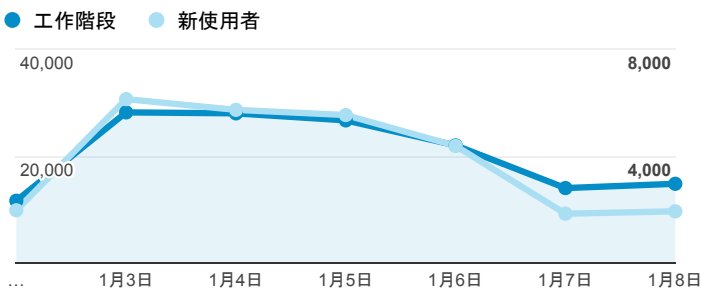

報表01_訪客

2017年1月2日 - 2017年1月8日

所有使用者
100.00% 個工作階段

平均造訪停留時間和單次造訪頁數

跳出率和平均造訪停留時間

造訪和不重複訪客

造訪和新造訪

造訪地圖

造訪 (依瀏覽器分組)

造訪和新造訪率 (依行動裝置資訊分組)

造訪 (依 裝置類別 分組)

■ desktop ■ mobile ■ tablet

造訪 (依語言分組)

| 語言 | 工作階段 |
|-------|---------|
| zh-tw | 130,267 |
| en-us | 8,191 |
| zh-cn | 3,572 |
| en-gb | 918 |
| ja-jp | 672 |
| ja | 402 |
| fr | 178 |
| ko-kr | 137 |
| fr-fr | 119 |
| zh-hk | 114 |