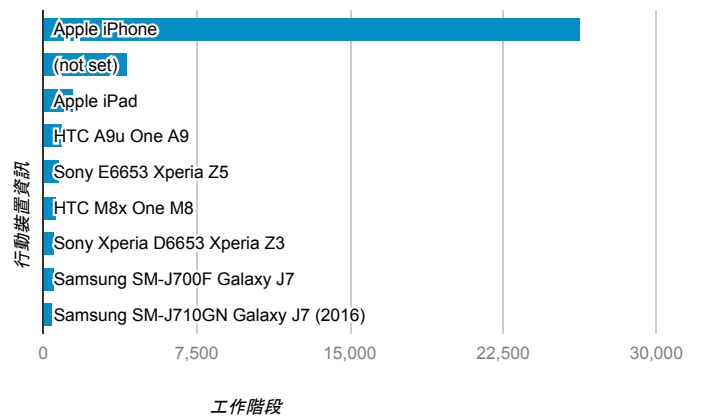

造訪和新造訪率 (依行動裝置資訊分組)