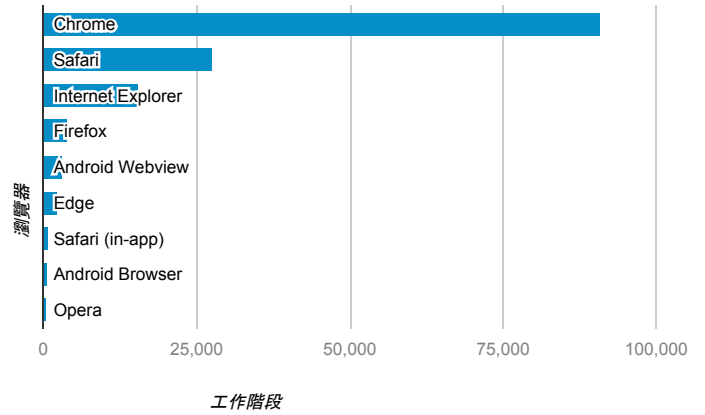

造訪 (依瀏覽器分組)