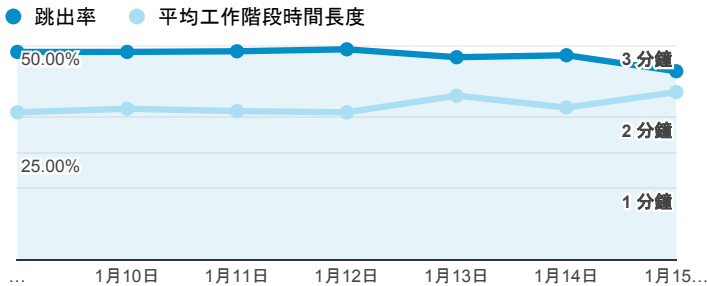

報表01_訪客

2017年1月9日 - 2017年1月15日

所有使用者
100.00% 個工作階段

平均造訪停留時間和單次造訪頁數

造訪地圖

跳出率和平均造訪停留時間

造訪 (依瀏覽器分組)

造訪和不重複訪客

造訪和新造訪率 (依行動裝置資訊分組)

造訪和新造訪

造訪 (依 裝置類別 分組)

■ desktop ■ mobile ■ tablet

造訪 (依語言分組)

語言	工作階段
zh-tw	139,609
en-us	8,980
zh-cn	3,501
en-gb	991
ja-jp	708
ja	445
fr	173
ko-kr	161
ko	129
fr-fr	121