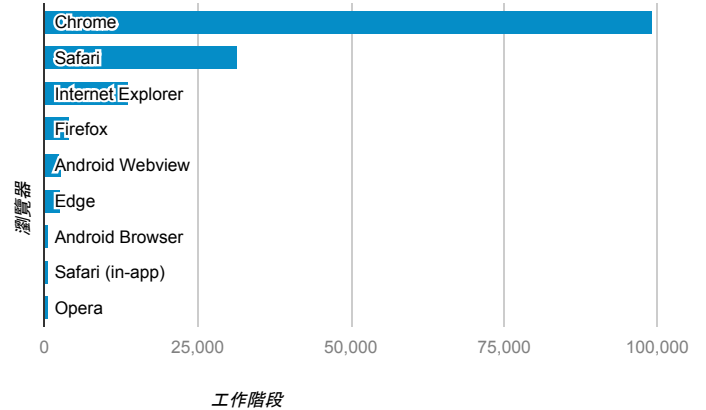

報表01_訪客

2017年1月9日 - 2017年1月15日

所有使用者
100.00% 個工作階段

平均造訪停留時間和單次造訪頁數

造訪地圖

跳出率和平均造訪停留時間

造訪 (依瀏覽器分組)

造訪和不重複訪客