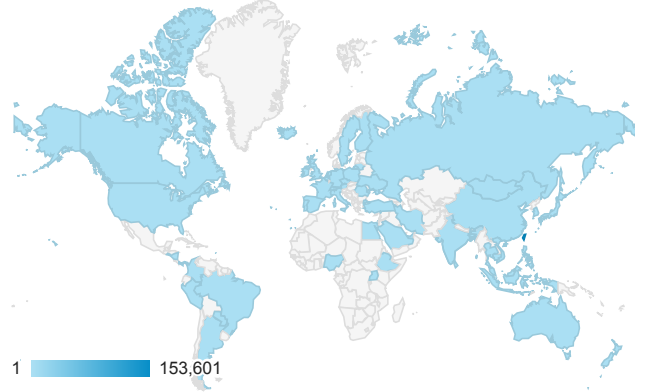

報表01_訪客

2017年1月9日 - 2017年1月15日

所有使用者
100.00% 個工作階段

平均造訪停留時間和單次造訪頁數

造訪地圖

跳出率和平均造訪停留時間

造訪 (依瀏覽器分組)

造訪和不重複訪客