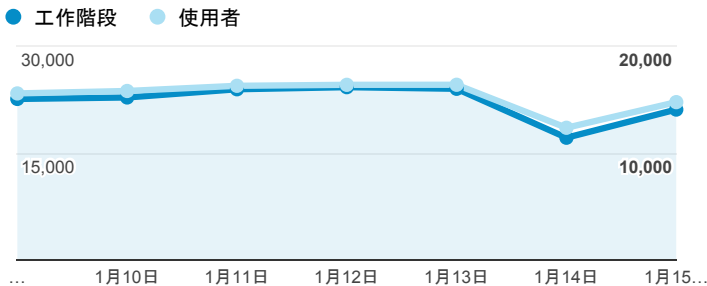

報表01_訪客

2017年1月9日 - 2017年1月15日

所有使用者
100.00% 個工作階段

平均造訪停留時間和單次造訪頁數

造訪地圖

跳出率和平均造訪停留時間

造訪 (依瀏覽器分組)

造訪和不重複訪客

造訪和新造訪率 (依行動裝置資訊分組)

造訪和新造訪

造訪 (依 裝置類別 分組)

■ desktop ■ mobile ■ tablet

造訪 (依語言分組)

語言	工作階段
zh-tw	139,609
en-us	8,980
zh-cn	3,501
en-gb	991
ja-jp	708
ja	445
fr	173
ko-kr	161
ko	129
fr-fr	121