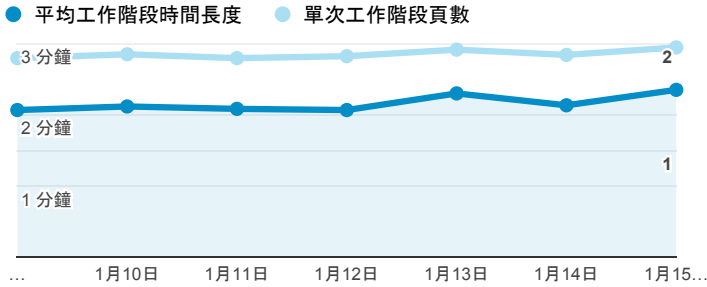

報表01_訪客

2017年1月9日 - 2017年1月15日

所有使用者
100.00% 個工作階段

平均造訪停留時間和單次造訪頁數

造訪地圖

跳出率和平均造訪停留時間

造訪 (依瀏覽器分組)

造訪和不重複訪客

造訪和新造訪率 (依行動裝置資訊分組)

造訪和新造訪

造訪 (依 裝置類別 分組)

■ desktop ■ mobile ■ tablet

造訪 (依語言分組)

語言	工作階段
zh-tw	139,609
en-us	8,980
zh-cn	3,501
en-gb	991
ja-jp	708
ja	445
fr	173
ko-kr	161
ko	129
fr-fr	121