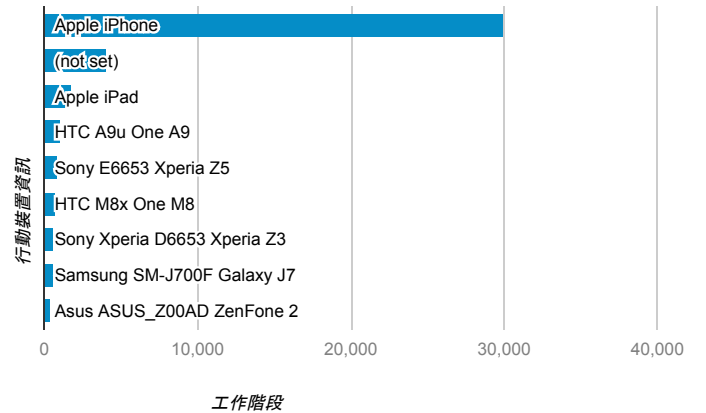

造訪和新造訪率 (依行動裝置資訊分組)