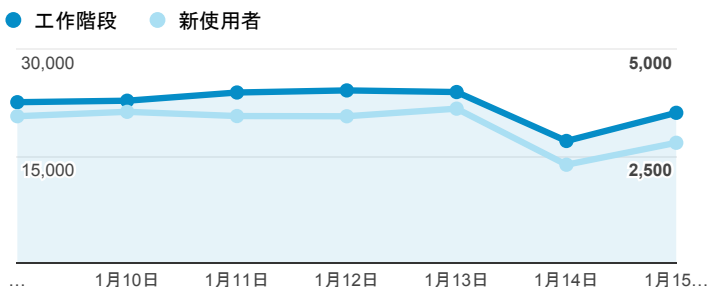

報表01_訪客

2017年1月9日 - 2017年1月15日

所有使用者
100.00% 個工作階段

平均造訪停留時間和單次造訪頁數

造訪地圖

跳出率和平均造訪停留時間

造訪 (依瀏覽器分組)

造訪和不重複訪客

造訪和新造訪率 (依行動裝置資訊分組)

造訪和新造訪

造訪 (依 裝置類別 分組)

■ desktop ■ mobile ■ tablet

造訪 (依語言分組)

語言	工作階段
zh-tw	139,609
en-us	8,980
zh-cn	3,501
en-gb	991
ja-jp	708
ja	445
fr	173
ko-kr	161
ko	129
fr-fr	121