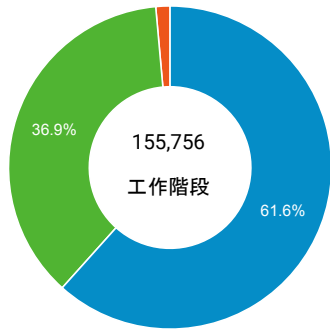

造訪和新造訪率 (依行動裝置資訊分組)

造訪和新造訪

造訪 (依 裝置類別 分組)

■ desktop ■ mobile ■ tablet

造訪 (依語言分組)

語言	工作階段
zh-tw	139,609
en-us	8,980
zh-cn	3,501
en-gb	991
ja-jp	708
ja	445
fr	173
ko-kr	161
ko	129
fr-fr	121