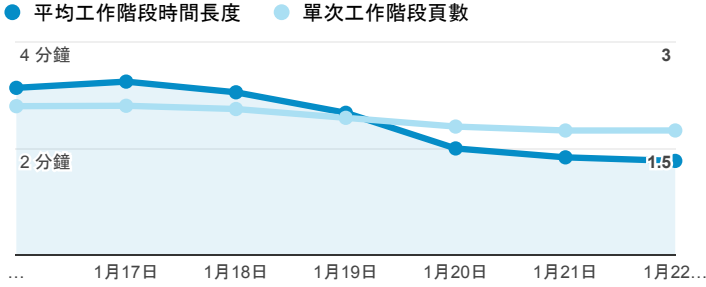

報表01_訪客

2017年1月16日 - 2017年1月22日

所有使用者
100.00% 個工作階段

平均造訪停留時間和單次造訪頁數

跳出率和平均造訪停留時間

造訪和不重複訪客

造訪和新造訪

造訪地圖

造訪 (依瀏覽器分組)

造訪和新造訪率 (依行動裝置資訊分組)

造訪 (依 裝置類別 分組)

■ desktop ■ mobile ■ tablet

造訪 (依語言分組)

語言	工作階段
zh-tw	169,608
en-us	10,640
zh-cn	4,297
en-gb	1,187
ja-jp	732
ja	451
zh-hk	162
fr-fr	144
fr	142
ko-kr	93