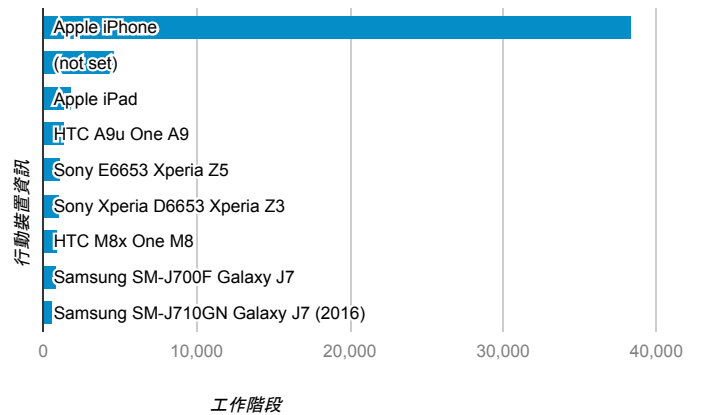

造訪和新造訪率 (依行動裝置資訊分組)