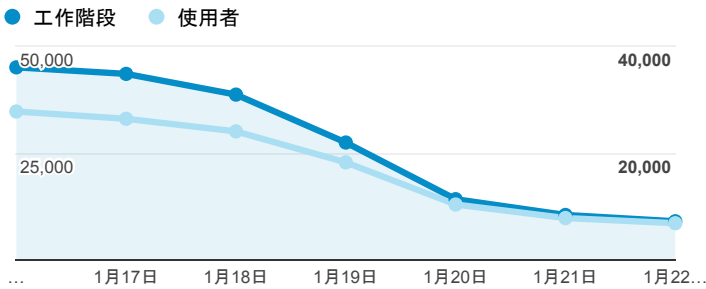

報表01_訪客

2017年1月16日 - 2017年1月22日

所有使用者
100.00% 個工作階段

平均造訪停留時間和單次造訪頁數

跳出率和平均造訪停留時間

造訪和不重複訪客

造訪和新造訪

造訪地圖

造訪 (依瀏覽器分組)

造訪和新造訪率 (依行動裝置資訊分組)

造訪 (依 裝置類別 分組)

■ desktop ■ mobile ■ tablet

造訪 (依語言分組)

語言	工作階段
zh-tw	169,608
en-us	10,640
zh-cn	4,297
en-gb	1,187
ja-jp	732
ja	451
zh-hk	162
fr-fr	144
fr	142
ko-kr	93