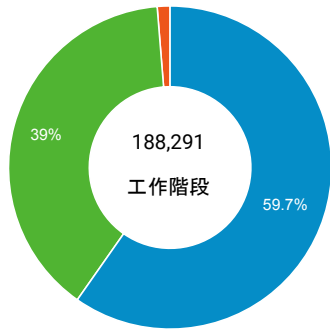

造訪 (依瀏覽器分組)

造訪和新造訪率 (依行動裝置資訊分組)

造訪 (依 裝置類別 分組)

■ desktop ■ mobile ■ tablet

造訪 (依語言分組)

語言	工作階段
zh-tw	169,608
en-us	10,640
zh-cn	4,297
en-gb	1,187
ja-jp	732
ja	451
zh-hk	162
fr-fr	144
fr	142
ko-kr	93