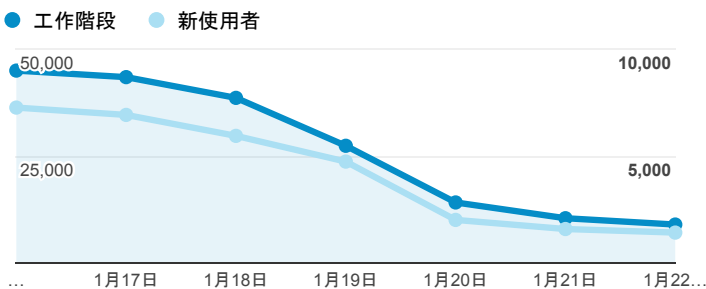

報表01_訪客

2017年1月16日 - 2017年1月22日

所有使用者
100.00% 個工作階段

平均造訪停留時間和單次造訪頁數

跳出率和平均造訪停留時間

造訪和不重複訪客

造訪和新造訪

造訪地圖

造訪 (依瀏覽器分組)

造訪和新造訪率 (依行動裝置資訊分組)

造訪 (依 裝置類別 分組)

■ desktop ■ mobile ■ tablet

造訪 (依語言分組)

語言	工作階段
zh-tw	169,608
en-us	10,640
zh-cn	4,297
en-gb	1,187
ja-jp	732
ja	451
zh-hk	162
fr-fr	144
fr	142
ko-kr	93