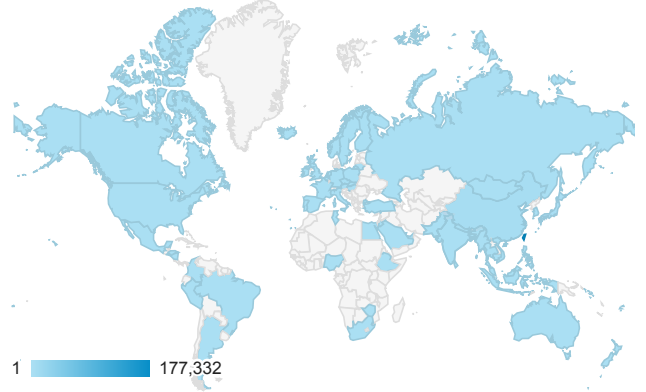

報表01_訪客

2017年1月16日 - 2017年1月22日

所有使用者
100.00% 個工作階段

平均造訪停留時間和單次造訪頁數

跳出率和平均造訪停留時間

造訪和不重複訪客

造訪和新造訪

造訪地圖

造訪 (依瀏覽器分組)

造訪和新造訪率 (依行動裝置資訊分組)

造訪 (依 裝置類別 分組)

■ desktop ■ mobile ■ tablet

造訪 (依語言分組)

語言	工作階段
zh-tw	169,608
en-us	10,640
zh-cn	4,297
en-gb	1,187
ja-jp	732
ja	451
zh-hk	162
fr-fr	144
fr	142
ko-kr	93