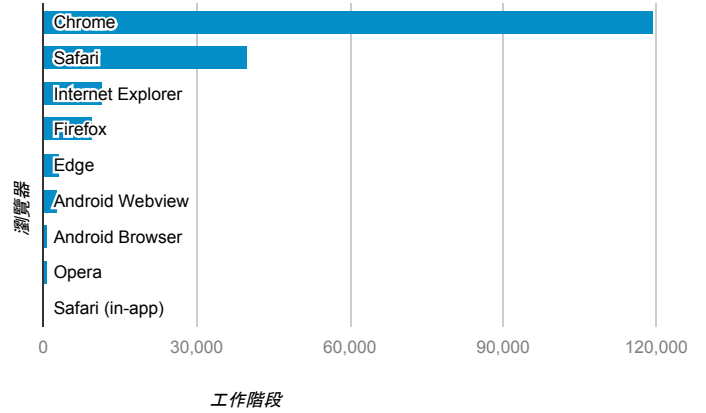

造訪 (依瀏覽器分組)