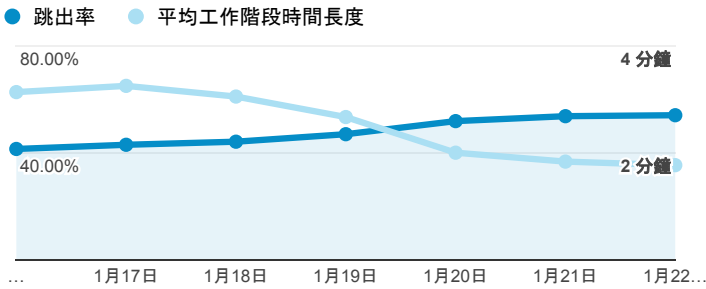

報表01_訪客

2017年1月16日 - 2017年1月22日

所有使用者
100.00% 個工作階段

平均造訪停留時間和單次造訪頁數

跳出率和平均造訪停留時間

造訪和不重複訪客

造訪和新造訪

造訪地圖

造訪 (依瀏覽器分組)

造訪和新造訪率 (依行動裝置資訊分組)

造訪 (依 裝置類別 分組)

■ desktop ■ mobile ■ tablet

造訪 (依語言分組)

語言	工作階段
zh-tw	169,608
en-us	10,640
zh-cn	4,297
en-gb	1,187
ja-jp	732
ja	451
zh-hk	162
fr-fr	144
fr	142
ko-kr	93