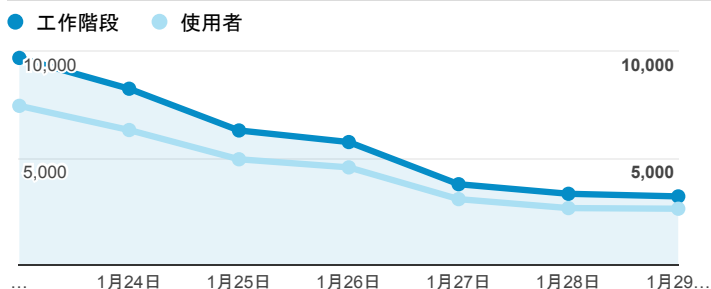

報表01_訪客

2017年1月23日 - 2017年1月29日

所有使用者
100.00% 個工作階段

平均造訪停留時間和單次造訪頁數

跳出率和平均造訪停留時間

造訪和不重複訪客

造訪和新造訪

造訪地圖

造訪 (依瀏覽器分組)

造訪和新造訪率 (依行動裝置資訊分組)

造訪 (依 裝置類別 分組)

■ desktop ■ mobile ■ tablet

造訪 (依語言分組)

語言	工作階段
zh-tw	35,257
en-us	2,764
zh-cn	1,012
en-gb	338
ja-jp	283
ja	180
fr	86
zh-hk	52
fr-fr	33
ko-kr	30