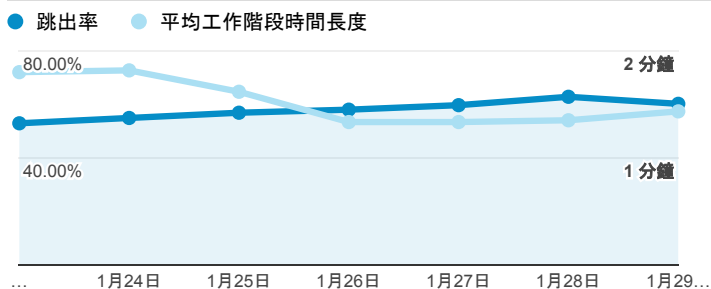

報表01_訪客

2017年1月23日 - 2017年1月29日

所有使用者
100.00% 個工作階段

平均造訪停留時間和單次造訪頁數

跳出率和平均造訪停留時間

造訪和不重複訪客

造訪和新造訪

造訪地圖

造訪 (依瀏覽器分組)

造訪和新造訪率 (依行動裝置資訊分組)

造訪 (依 裝置類別 分組)

■ desktop ■ mobile ■ tablet

造訪 (依語言分組)

語言	工作階段
zh-tw	35,257
en-us	2,764
zh-cn	1,012
en-gb	338
ja-jp	283
ja	180
fr	86
zh-hk	52
fr-fr	33
ko-kr	30