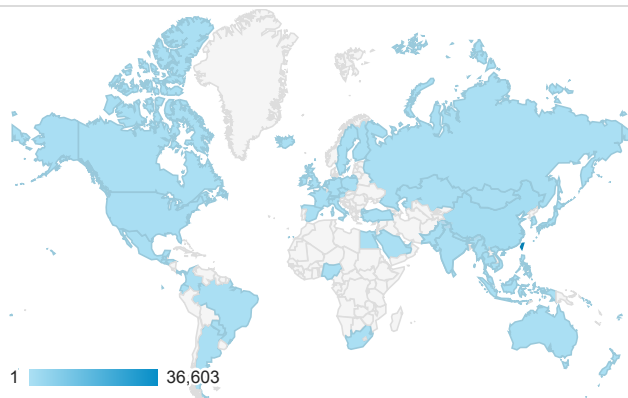

報表01_訪客

2017年1月23日 - 2017年1月29日

所有使用者
100.00% 個工作階段

平均造訪停留時間和單次造訪頁數

跳出率和平均造訪停留時間

造訪和不重複訪客

造訪和新造訪

造訪地圖

造訪 (依瀏覽器分組)

造訪和新造訪率 (依行動裝置資訊分組)

造訪 (依 裝置類別 分組)

■ desktop ■ mobile ■ tablet

造訪 (依語言分組)

語言	工作階段
zh-tw	35,257
en-us	2,764
zh-cn	1,012
en-gb	338
ja-jp	283
ja	180
fr	86
zh-hk	52
fr-fr	33
ko-kr	30