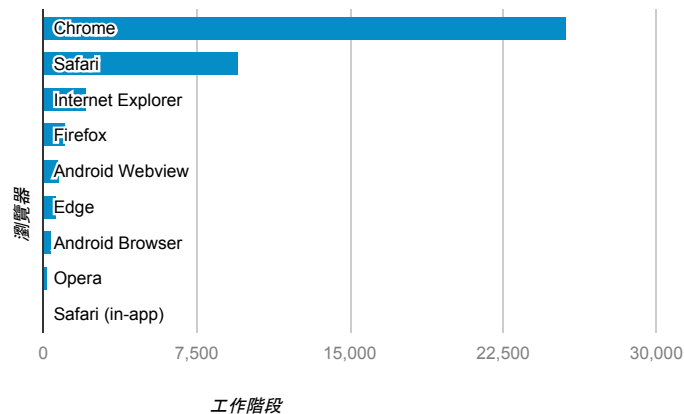

造訪 (依瀏覽器分組)