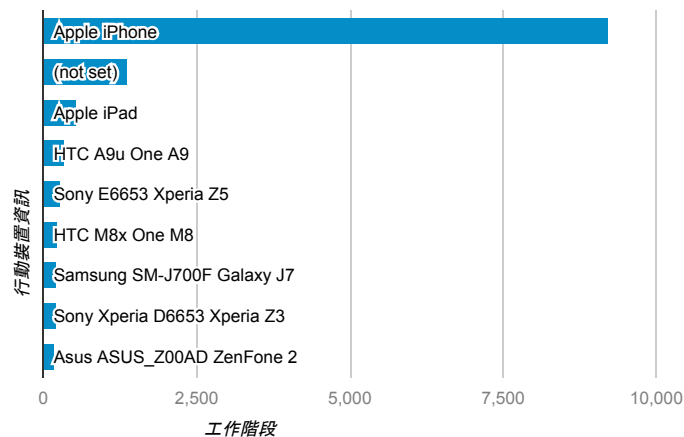

報表01_訪客

2017年1月23日 - 2017年1月29日

所有使用者
100.00% 個工作階段

平均造訪停留時間和單次造訪頁數

跳出率和平均造訪停留時間

造訪和不重複訪客

造訪和新造訪

造訪地圖

造訪 (依瀏覽器分組)

造訪和新造訪率 (依行動裝置資訊分組)

造訪 (依 裝置類別 分組)

■ desktop ■ mobile ■ tablet

造訪 (依語言分組)

語言	工作階段
zh-tw	35,257
en-us	2,764
zh-cn	1,012
en-gb	338
ja-jp	283
ja	180
fr	86
zh-hk	52
fr-fr	33
ko-kr	30