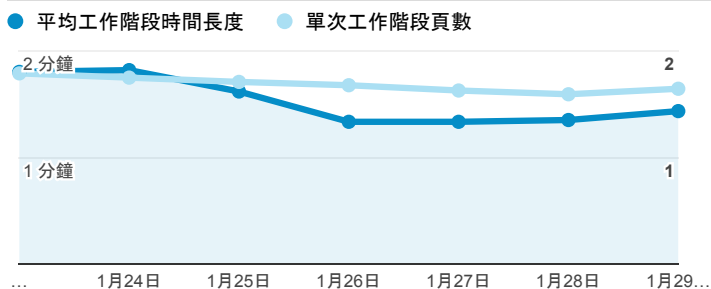

報表01_訪客

2017年1月23日 - 2017年1月29日

所有使用者
100.00% 個工作階段

平均造訪停留時間和單次造訪頁數

跳出率和平均造訪停留時間

造訪和不重複訪客

造訪和新造訪

造訪地圖

造訪 (依瀏覽器分組)

造訪和新造訪率 (依行動裝置資訊分組)

造訪 (依 裝置類別 分組)

■ desktop ■ mobile ■ tablet

造訪 (依語言分組)

語言	工作階段
zh-tw	35,257
en-us	2,764
zh-cn	1,012
en-gb	338
ja-jp	283
ja	180
fr	86
zh-hk	52
fr-fr	33
ko-kr	30