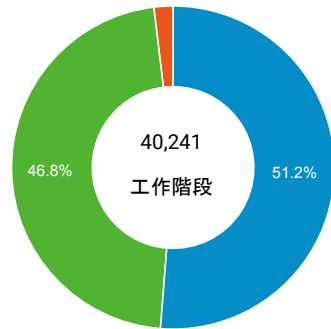

造訪 (依瀏覽器分組)

造訪和新造訪率 (依行動裝置資訊分組)

造訪 (依 裝置類別 分組)

■ desktop ■ mobile ■ tablet

造訪 (依語言分組)

語言	工作階段
zh-tw	35,257
en-us	2,764
zh-cn	1,012
en-gb	338
ja-jp	283
ja	180
fr	86
zh-hk	52
fr-fr	33
ko-kr	30