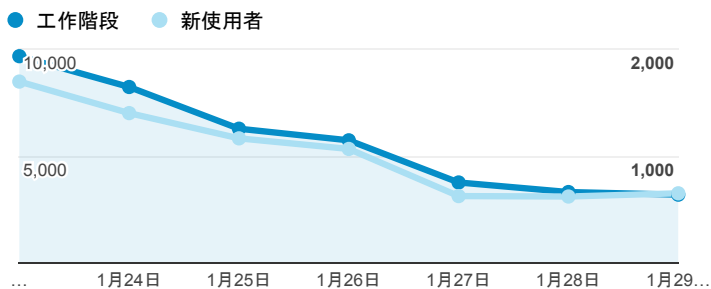

報表01_訪客

2017年1月23日 - 2017年1月29日

所有使用者
100.00% 個工作階段

平均造訪停留時間和單次造訪頁數

跳出率和平均造訪停留時間

造訪和不重複訪客

造訪和新造訪

造訪地圖

造訪 (依瀏覽器分組)

造訪和新造訪率 (依行動裝置資訊分組)

造訪 (依 裝置類別 分組)

■ desktop ■ mobile ■ tablet

造訪 (依語言分組)

語言	工作階段
zh-tw	35,257
en-us	2,764
zh-cn	1,012
en-gb	338
ja-jp	283
ja	180
fr	86
zh-hk	52
fr-fr	33
ko-kr	30