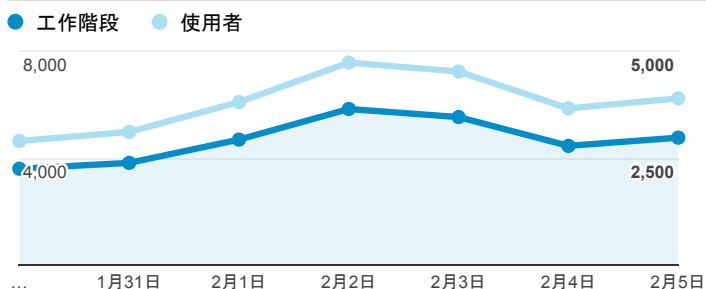

報表01_訪客

2017年1月30日 - 2017年2月5日

所有使用者
100.00% 個工作階段

平均造訪停留時間和單次造訪頁數

跳出率和平均造訪停留時間

造訪和不重複訪客

造訪和新造訪

造訪地圖

造訪 (依瀏覽器分組)

造訪和新造訪率 (依行動裝置資訊分組)