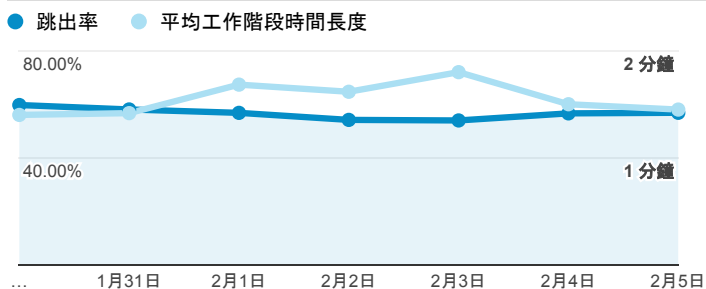

# 報表01\_訪客

2017年1月30日 - 2017年2月5日

所有使用者  
100.00% 個工作階段

## 平均造訪停留時間和單次造訪頁數

## 跳出率和平均造訪停留時間