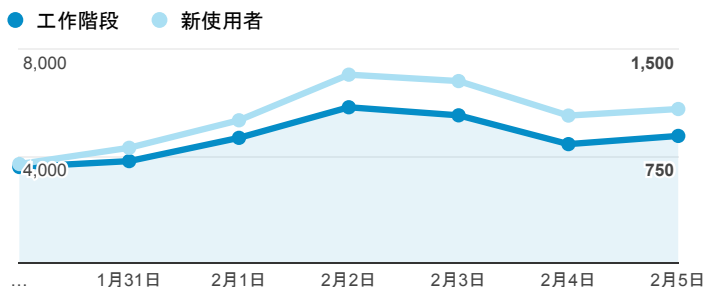

報表01_訪客

2017年1月30日 - 2017年2月5日

所有使用者
100.00% 個工作階段

平均造訪停留時間和單次造訪頁數

跳出率和平均造訪停留時間

造訪和不重複訪客

造訪和新造訪

造訪地圖

造訪 (依瀏覽器分組)

造訪和新造訪率 (依行動裝置資訊分組)