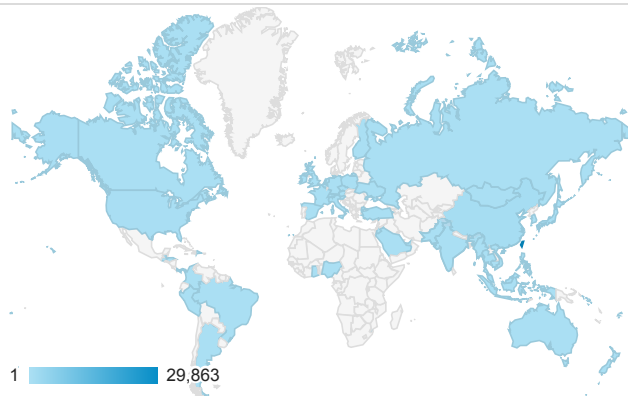

報表01_訪客

2017年1月30日 - 2017年2月5日

所有使用者
100.00% 個工作階段

平均造訪停留時間和單次造訪頁數

跳出率和平均造訪停留時間

造訪和不重複訪客

造訪和新造訪

造訪地圖

造訪 (依瀏覽器分組)

造訪和新造訪率 (依行動裝置資訊分組)