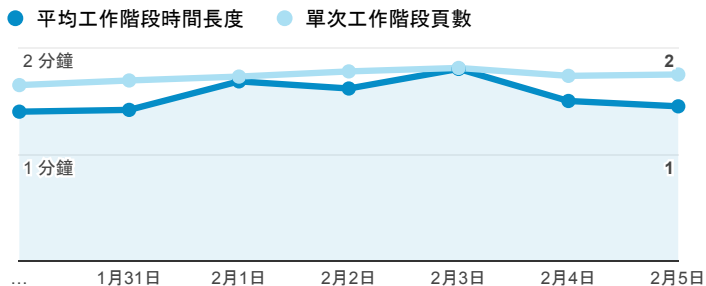

# 報表01\_訪客

2017年1月30日 - 2017年2月5日

所有使用者  
100.00% 個工作階段

## 平均造訪停留時間和單次造訪頁數

## 跳出率和平均造訪停留時間