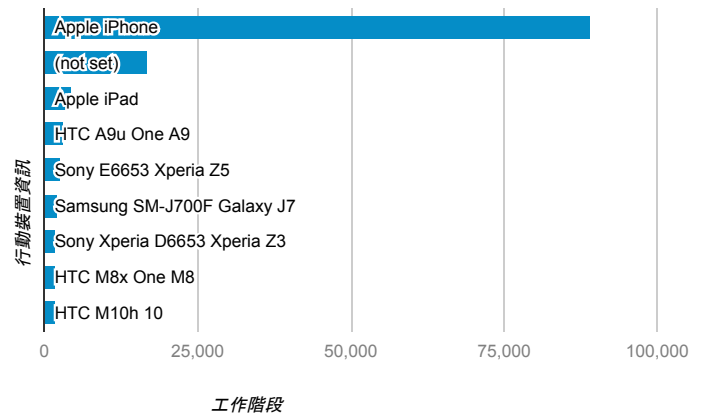

造訪和新造訪率 (依行動裝置資訊分組)