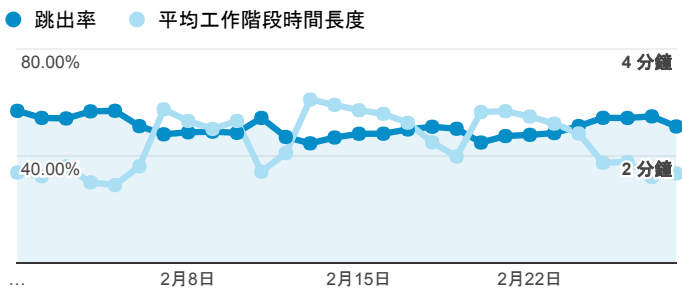

跳出率和平均造訪停留時間