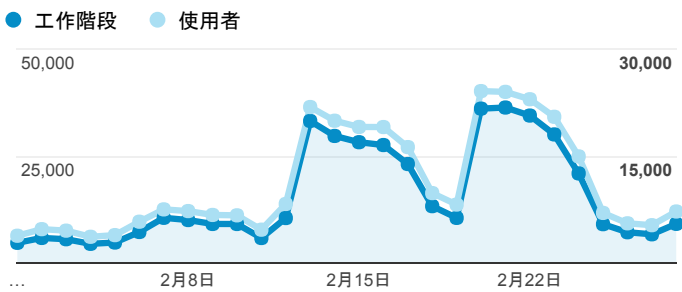

報表01_訪客

2017年2月1日 - 2017年2月28日

所有使用者
100.00% 個工作階段

平均造訪停留時間和單次造訪頁數

造訪地圖

跳出率和平均造訪停留時間

造訪 (依瀏覽器分組)

造訪和不重複訪客

造訪和新造訪率 (依行動裝置資訊分組)

造訪和新造訪