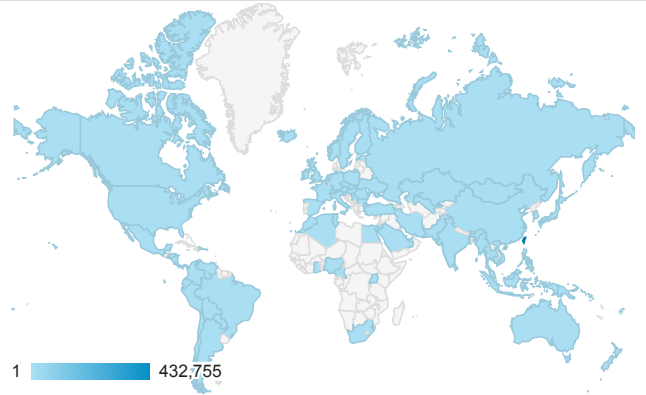

# 報表01\_訪客

2017年2月1日 - 2017年2月28日

所有使用者  
100.00% 個工作階段

## 平均造訪停留時間和單次造訪頁數

## 造訪地圖