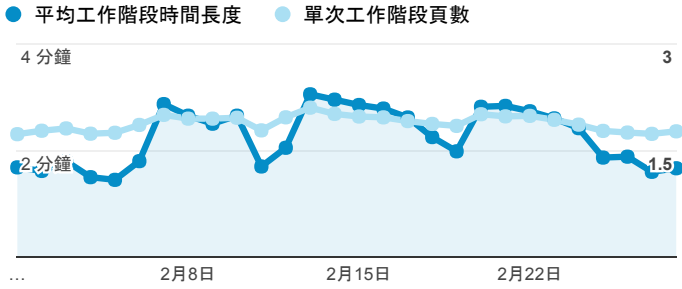

# 報表01\_訪客

2017年2月1日 - 2017年2月28日

所有使用者  
100.00% 個工作階段

## 平均造訪停留時間和單次造訪頁數