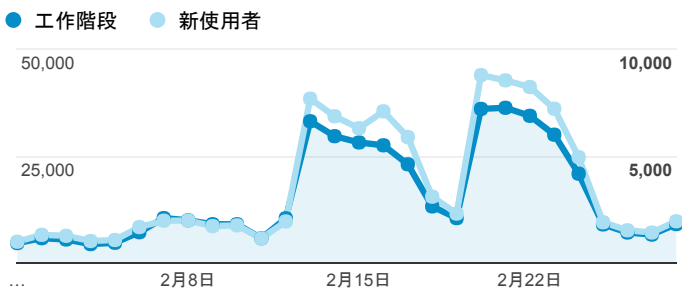

報表01_訪客

2017年2月1日 - 2017年2月28日

所有使用者
100.00% 個工作階段

平均造訪停留時間和單次造訪頁數

造訪地圖

跳出率和平均造訪停留時間

造訪 (依瀏覽器分組)

造訪和不重複訪客

造訪和新造訪率 (依行動裝置資訊分組)

造訪和新造訪