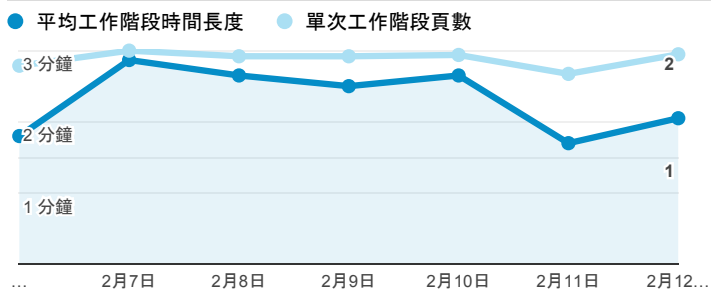

## 報表01\_訪客

2017年2月6日 - 2017年2月12日

所有使用者  
100.00% 個工作階段

### 平均造訪停留時間和單次造訪頁數

### 跳出率和平均造訪停留時間