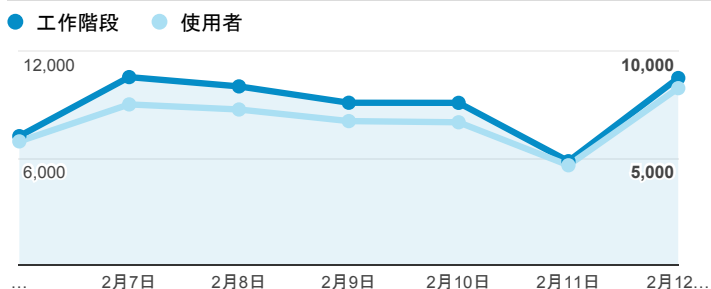

報表01_訪客

2017年2月6日 - 2017年2月12日

所有使用者
100.00% 個工作階段

平均造訪停留時間和單次造訪頁數

跳出率和平均造訪停留時間

造訪和不重複訪客

造訪和新造訪

造訪地圖

造訪 (依瀏覽器分組)

造訪和新造訪率 (依行動裝置資訊分組)