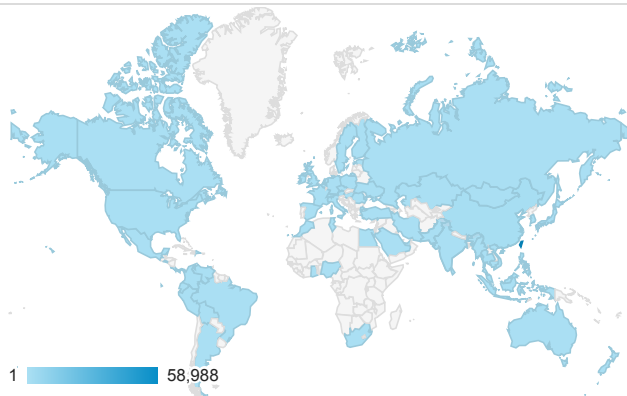

報表01_訪客

2017年2月6日 - 2017年2月12日

所有使用者
100.00% 個工作階段

平均造訪停留時間和單次造訪頁數

跳出率和平均造訪停留時間

造訪和不重複訪客

造訪和新造訪

造訪地圖

造訪 (依瀏覽器分組)

造訪和新造訪率 (依行動裝置資訊分組)