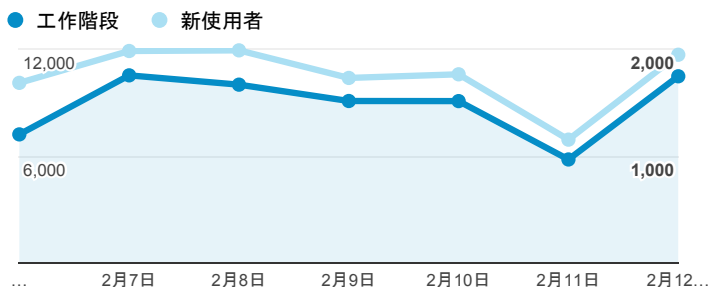

報表01_訪客

2017年2月6日 - 2017年2月12日

所有使用者
100.00% 個工作階段

平均造訪停留時間和單次造訪頁數

跳出率和平均造訪停留時間

造訪和不重複訪客

造訪和新造訪

造訪地圖

造訪 (依瀏覽器分組)

造訪和新造訪率 (依行動裝置資訊分組)