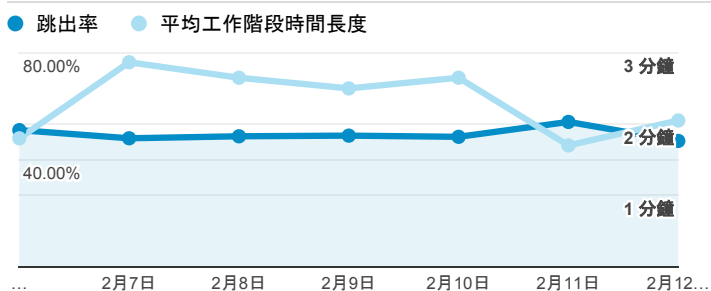

## 報表01\_訪客

2017年2月6日 - 2017年2月12日

所有使用者  
100.00% 個工作階段

### 平均造訪停留時間和單次造訪頁數

### 跳出率和平均造訪停留時間