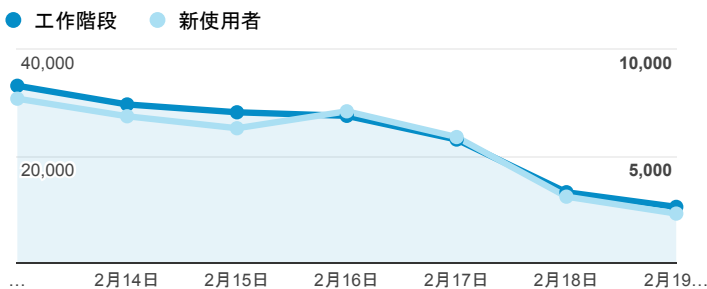

報表01_訪客

2017年2月13日 - 2017年2月19日

所有使用者
100.00% 個工作階段

平均造訪停留時間和單次造訪頁數

跳出率和平均造訪停留時間

造訪和不重複訪客

造訪和新造訪

造訪地圖

造訪 (依瀏覽器分組)

造訪和新造訪率 (依行動裝置資訊分組)