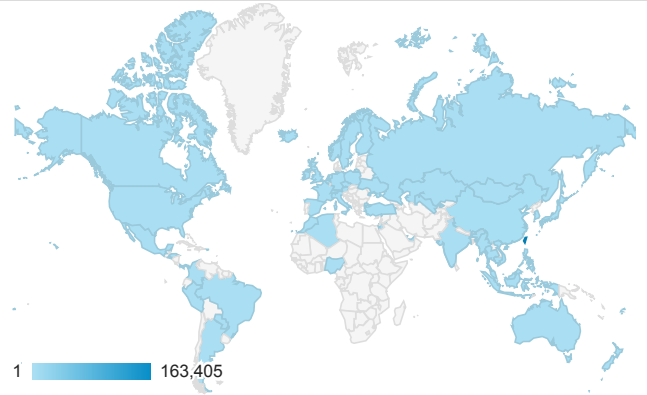

報表01_訪客

2017年2月13日 - 2017年2月19日

所有使用者
100.00% 個工作階段

平均造訪停留時間和單次造訪頁數

跳出率和平均造訪停留時間

造訪和不重複訪客

造訪和新造訪

造訪地圖

造訪 (依瀏覽器分組)

造訪和新造訪率 (依行動裝置資訊分組)