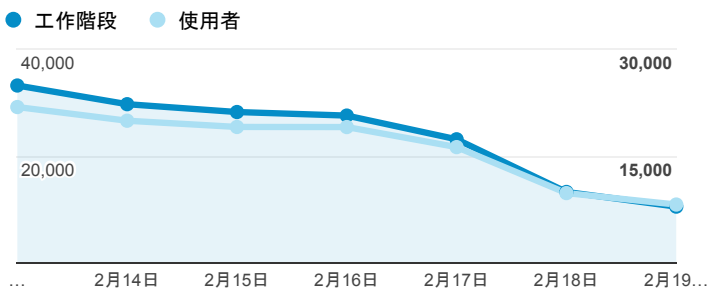

報表01_訪客

2017年2月13日 - 2017年2月19日

所有使用者
100.00% 個工作階段

平均造訪停留時間和單次造訪頁數

跳出率和平均造訪停留時間

造訪和不重複訪客

造訪和新造訪

造訪地圖

造訪 (依瀏覽器分組)

造訪和新造訪率 (依行動裝置資訊分組)