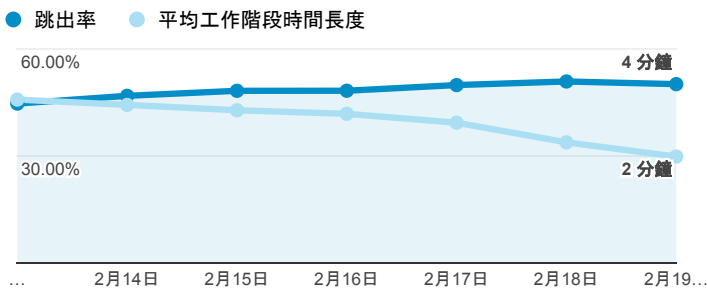

# 報表01\_訪客

2017年2月13日 - 2017年2月19日

所有使用者  
100.00% 個工作階段

## 平均造訪停留時間和單次造訪頁數

## 跳出率和平均造訪停留時間