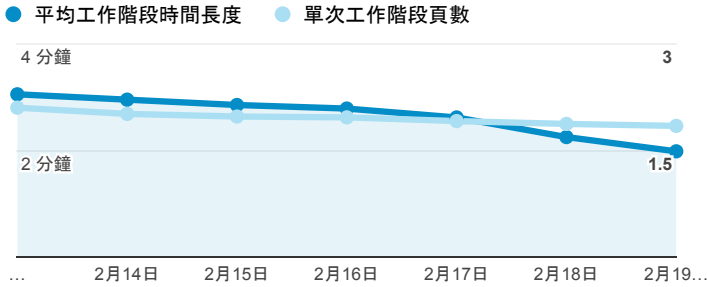

# 報表01\_訪客

2017年2月13日 - 2017年2月19日

所有使用者  
100.00% 個工作階段

## 平均造訪停留時間和單次造訪頁數

## 跳出率和平均造訪停留時間