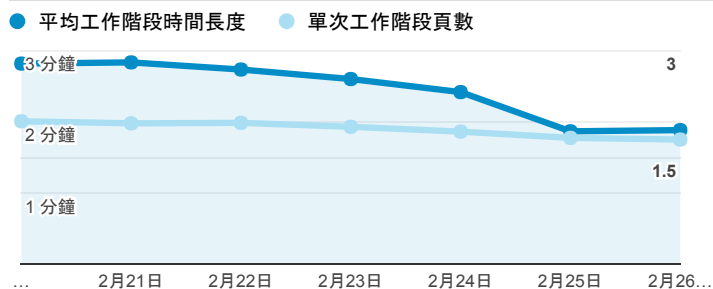

報表01_訪客

2017年2月20日 - 2017年2月26日

所有使用者
100.00% 個工作階段

平均造訪停留時間和單次造訪頁數

跳出率和平均造訪停留時間

造訪和不重複訪客

造訪和新造訪

造訪地圖

造訪 (依瀏覽器分組)

造訪和新造訪率 (依行動裝置資訊分組)

造訪 (依 裝置類別 分組)

■ desktop ■ mobile ■ tablet

造訪 (依語言分組)

語言	工作階段
zh-tw	154,450
en-us	10,893
zh-cn	4,462
en-gb	1,240
ja-jp	1,013
ja	498
fr	162
ko-kr	140
fr-fr	135
zh-hk	123