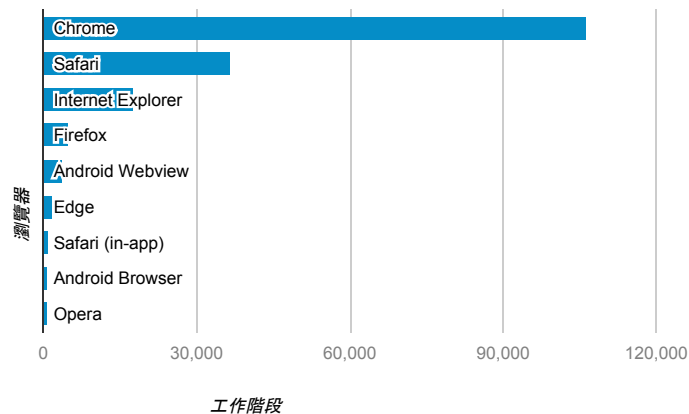

造訪 (依瀏覽器分組)