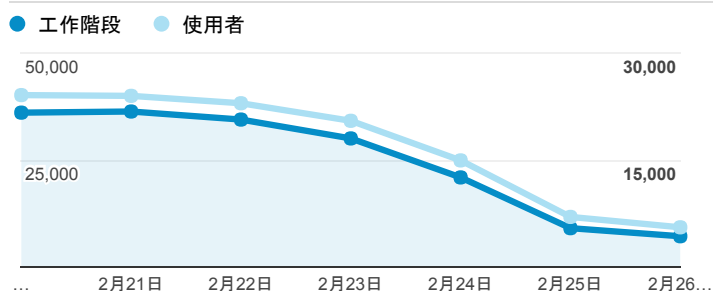

報表01_訪客

2017年2月20日 - 2017年2月26日

所有使用者
100.00% 個工作階段

平均造訪停留時間和單次造訪頁數

跳出率和平均造訪停留時間

造訪和不重複訪客

造訪和新造訪

造訪地圖

造訪 (依瀏覽器分組)

造訪和新造訪率 (依行動裝置資訊分組)

造訪 (依 裝置類別 分組)

■ desktop ■ mobile ■ tablet

造訪 (依語言分組)

語言	工作階段
zh-tw	154,450
en-us	10,893
zh-cn	4,462
en-gb	1,240
ja-jp	1,013
ja	498
fr	162
ko-kr	140
fr-fr	135
zh-hk	123