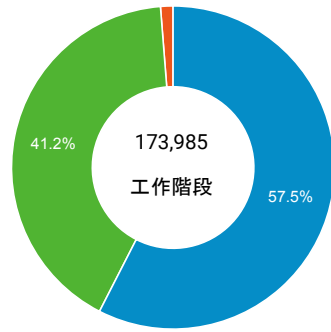

造訪 (依瀏覽器分組)

造訪和新造訪率 (依行動裝置資訊分組)

造訪 (依 裝置類別 分組)

■ desktop ■ mobile ■ tablet

造訪 (依語言分組)

語言	工作階段
zh-tw	154,450
en-us	10,893
zh-cn	4,462
en-gb	1,240
ja-jp	1,013
ja	498
fr	162
ko-kr	140
fr-fr	135
zh-hk	123