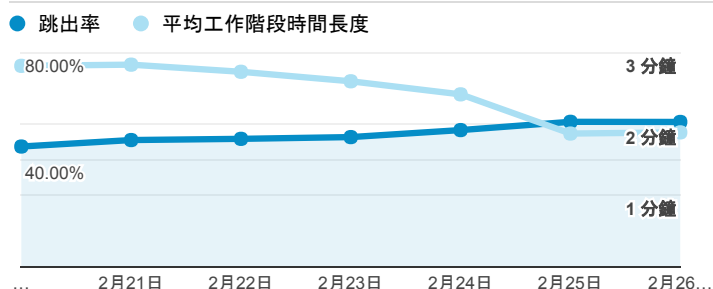

報表01_訪客

2017年2月20日 - 2017年2月26日

所有使用者
100.00% 個工作階段

平均造訪停留時間和單次造訪頁數

跳出率和平均造訪停留時間

造訪和不重複訪客

造訪和新造訪

造訪地圖

造訪 (依瀏覽器分組)

造訪和新造訪率 (依行動裝置資訊分組)

造訪 (依 裝置類別 分組)

■ desktop ■ mobile ■ tablet

造訪 (依語言分組)

語言	工作階段
zh-tw	154,450
en-us	10,893
zh-cn	4,462
en-gb	1,240
ja-jp	1,013
ja	498
fr	162
ko-kr	140
fr-fr	135
zh-hk	123