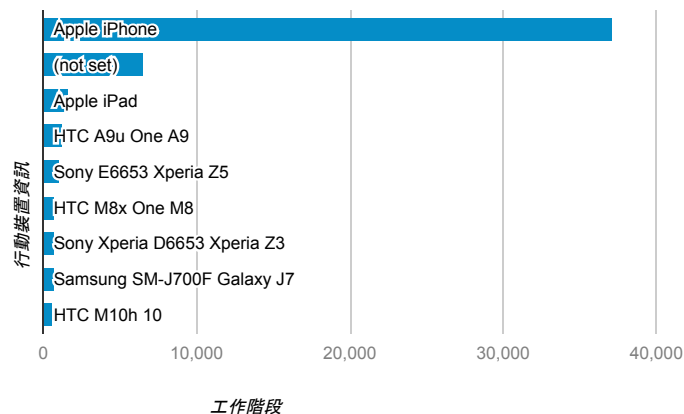

報表01_訪客

2017年2月20日 - 2017年2月26日

所有使用者
100.00% 個工作階段

平均造訪停留時間和單次造訪頁數

跳出率和平均造訪停留時間

造訪和不重複訪客

造訪和新造訪

造訪地圖

造訪 (依瀏覽器分組)

造訪和新造訪率 (依行動裝置資訊分組)

造訪 (依 裝置類別 分組)

■ desktop ■ mobile ■ tablet

造訪 (依語言分組)

語言	工作階段
zh-tw	154,450
en-us	10,893
zh-cn	4,462
en-gb	1,240
ja-jp	1,013
ja	498
fr	162
ko-kr	140
fr-fr	135
zh-hk	123