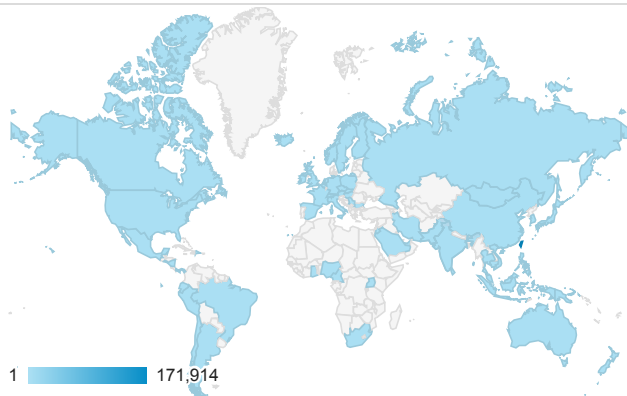

報表01_訪客

2017年2月20日 - 2017年2月26日

所有使用者
100.00% 個工作階段

平均造訪停留時間和單次造訪頁數

跳出率和平均造訪停留時間

造訪和不重複訪客

造訪和新造訪

造訪地圖

造訪 (依瀏覽器分組)

造訪和新造訪率 (依行動裝置資訊分組)

造訪 (依 裝置類別 分組)

■ desktop ■ mobile ■ tablet

造訪 (依語言分組)

語言	工作階段
zh-tw	154,450
en-us	10,893
zh-cn	4,462
en-gb	1,240
ja-jp	1,013
ja	498
fr	162
ko-kr	140
fr-fr	135
zh-hk	123