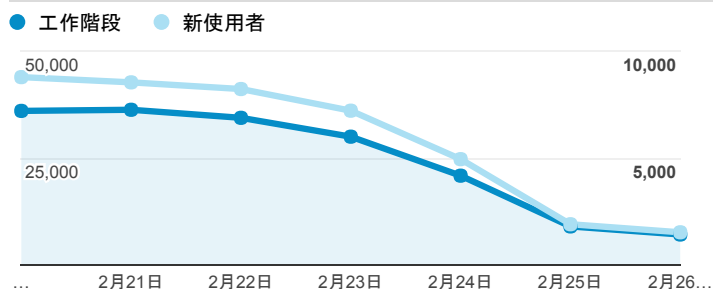

報表01_訪客

2017年2月20日 - 2017年2月26日

所有使用者
100.00% 個工作階段

平均造訪停留時間和單次造訪頁數

跳出率和平均造訪停留時間

造訪和不重複訪客

造訪和新造訪

造訪地圖

造訪 (依瀏覽器分組)

造訪和新造訪率 (依行動裝置資訊分組)

造訪 (依 裝置類別 分組)

■ desktop ■ mobile ■ tablet

造訪 (依語言分組)

語言	工作階段
zh-tw	154,450
en-us	10,893
zh-cn	4,462
en-gb	1,240
ja-jp	1,013
ja	498
fr	162
ko-kr	140
fr-fr	135
zh-hk	123