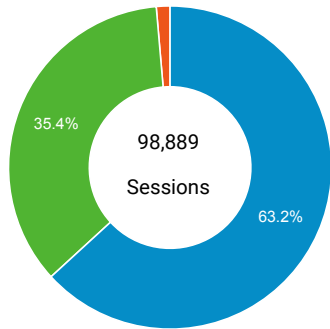

造訪 (依瀏覽器分組)

造訪和新造訪率 (依行動裝置資訊分組)

造訪 (依 裝置類別 分組)

■ desktop ■ mobile ■ tablet

造訪 (依語言分組)

Language	Sessions
zh-tw	87,731
en-us	5,867
zh-cn	2,867
ja-jp	707
en-gb	579
ja	331
fr	116
ko	80
ko-kr	77
fr-fr	76