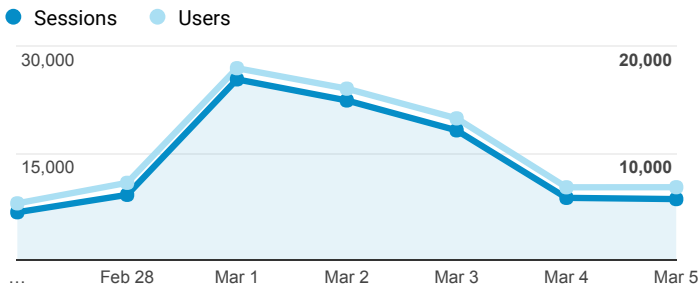

報表01_訪客

Feb 27, 2017 - Mar 5, 2017

All Users
100.00% Sessions

平均造訪停留時間和單次造訪頁數

跳出率和平均造訪停留時間

造訪和不重複訪客

造訪和新造訪

造訪地圖

造訪 (依瀏覽器分組)

造訪和新造訪率 (依行動裝置資訊分組)

造訪 (依 裝置類別 分組)

■ desktop ■ mobile ■ tablet

造訪 (依語言分組)

Language	Sessions
zh-tw	87,731
en-us	5,867
zh-cn	2,867
ja-jp	707
en-gb	579
ja	331
fr	116
ko	80
ko-kr	77
fr-fr	76