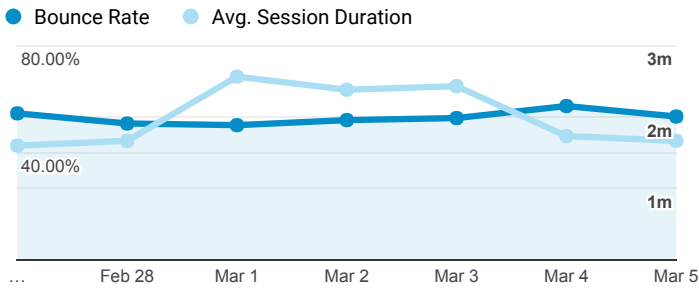

報表01_訪客

Feb 27, 2017 - Mar 5, 2017

All Users
100.00% Sessions

平均造訪停留時間和單次造訪頁數

跳出率和平均造訪停留時間

造訪和不重複訪客

造訪和新造訪

造訪地圖

造訪 (依瀏覽器分組)

造訪和新造訪率 (依行動裝置資訊分組)

造訪 (依 裝置類別 分組)

■ desktop ■ mobile ■ tablet

造訪 (依語言分組)

Language	Sessions
zh-tw	87,731
en-us	5,867
zh-cn	2,867
ja-jp	707
en-gb	579
ja	331
fr	116
ko	80
ko-kr	77
fr-fr	76