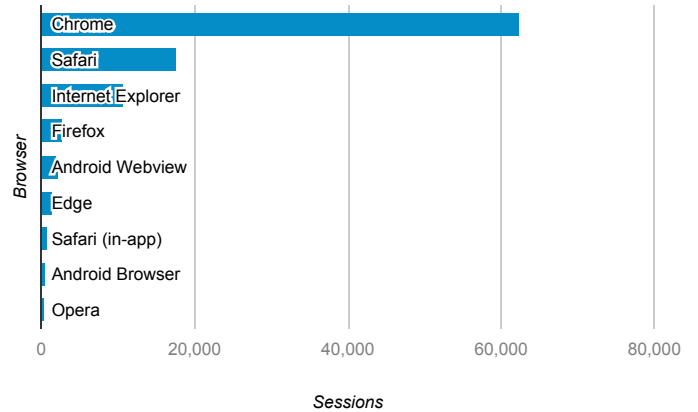

報表01_訪客

Feb 27, 2017 - Mar 5, 2017

All Users
100.00% Sessions

平均造訪停留時間和單次造訪頁數

跳出率和平均造訪停留時間

造訪和不重複訪客

造訪和新造訪

造訪地圖

造訪 (依瀏覽器分組)

造訪和新造訪率 (依行動裝置資訊分組)

造訪 (依 裝置類別 分組)

■ desktop ■ mobile ■ tablet

造訪 (依語言分組)

Language	Sessions
zh-tw	87,731
en-us	5,867
zh-cn	2,867
ja-jp	707
en-gb	579
ja	331
fr	116
ko	80
ko-kr	77
fr-fr	76