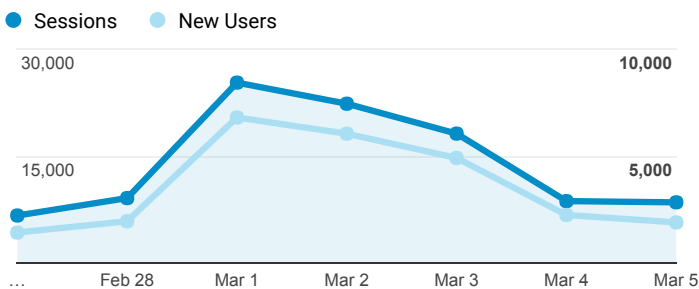

報表01_訪客

Feb 27, 2017 - Mar 5, 2017

All Users
100.00% Sessions

平均造訪停留時間和單次造訪頁數

跳出率和平均造訪停留時間

造訪和不重複訪客

造訪和新造訪

造訪地圖

造訪 (依瀏覽器分組)

造訪和新造訪率 (依行動裝置資訊分組)

造訪 (依 裝置類別 分組)

■ desktop ■ mobile ■ tablet

造訪 (依語言分組)

Language	Sessions
zh-tw	87,731
en-us	5,867
zh-cn	2,867
ja-jp	707
en-gb	579
ja	331
fr	116
ko	80
ko-kr	77
fr-fr	76