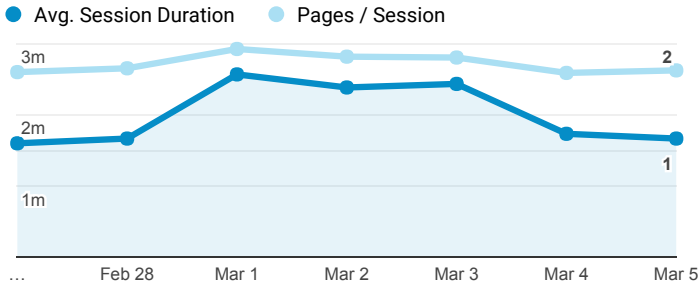

報表01_訪客

Feb 27, 2017 - Mar 5, 2017

All Users
100.00% Sessions

平均造訪停留時間和單次造訪頁數

跳出率和平均造訪停留時間

造訪和不重複訪客

造訪和新造訪

造訪地圖

造訪 (依瀏覽器分組)

造訪和新造訪率 (依行動裝置資訊分組)

造訪 (依 裝置類別 分組)

■ desktop ■ mobile ■ tablet

造訪 (依語言分組)

Language	Sessions
zh-tw	87,731
en-us	5,867
zh-cn	2,867
ja-jp	707
en-gb	579
ja	331
fr	116
ko	80
ko-kr	77
fr-fr	76