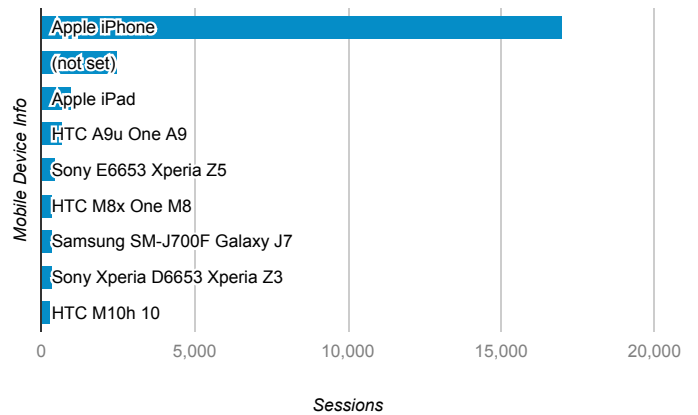

報表01_訪客

Feb 27, 2017 - Mar 5, 2017

All Users
100.00% Sessions

平均造訪停留時間和單次造訪頁數

跳出率和平均造訪停留時間

造訪和不重複訪客

造訪和新造訪

造訪地圖

造訪 (依瀏覽器分組)

造訪和新造訪率 (依行動裝置資訊分組)

造訪 (依 裝置類別 分組)

■ desktop ■ mobile ■ tablet

造訪 (依語言分組)

Language	Sessions
zh-tw	87,731
en-us	5,867
zh-cn	2,867
ja-jp	707
en-gb	579
ja	331
fr	116
ko	80
ko-kr	77
fr-fr	76