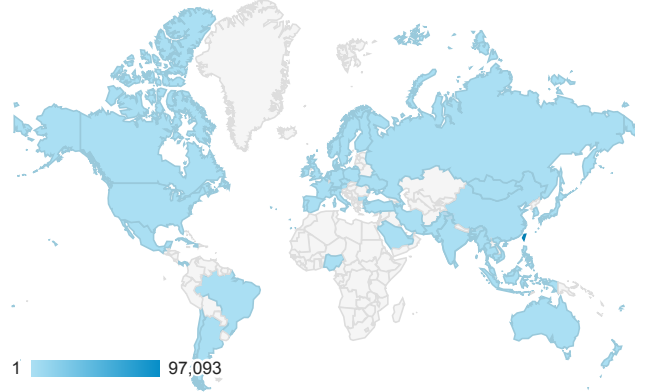

造訪 (依瀏覽器分組)

造訪和新造訪率 (依行動裝置資訊分組)

造訪 (依 裝置類別 分組)

■ desktop ■ mobile ■ tablet

造訪 (依語言分組)

Language	Sessions
zh-tw	87,731
en-us	5,867
zh-cn	2,867
ja-jp	707
en-gb	579
ja	331
fr	116
ko	80
ko-kr	77
fr-fr	76