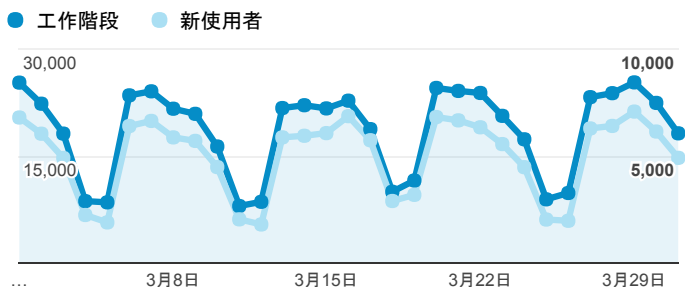

報表01_訪客

2017年3月1日 - 2017年3月31日

所有使用者
100.00% 個工作階段

平均造訪停留時間和單次造訪頁數

跳出率和平均造訪停留時間

造訪和不重複訪客

造訪和新造訪

造訪地圖

造訪 (依瀏覽器分組)

造訪和新造訪率 (依行動裝置資訊分組)

造訪 (依 裝置類別 分組)

■ desktop ■ mobile ■ tablet

造訪 (依語言分組)

語言	工作階段
zh-tw	516,087
en-us	33,059
zh-cn	14,403
ja-jp	3,758
en-gb	3,678
ja	1,827
fr	686
ko-kr	444
es-es	410
fr-fr	393