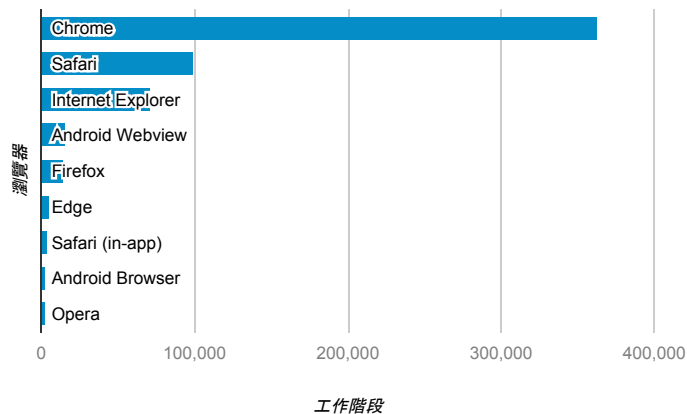

造訪 (依瀏覽器分組)