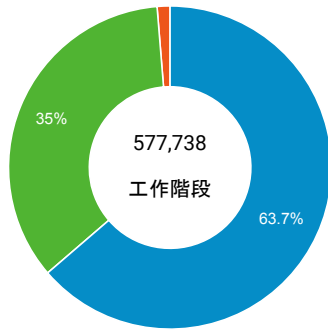

造訪 (依瀏覽器分組)

造訪和新造訪率 (依行動裝置資訊分組)

造訪 (依 裝置類別 分組)

■ desktop ■ mobile ■ tablet

造訪 (依語言分組)

語言	工作階段
zh-tw	516,087
en-us	33,059
zh-cn	14,403
ja-jp	3,758
en-gb	3,678
ja	1,827
fr	686
ko-kr	444
es-es	410
fr-fr	393