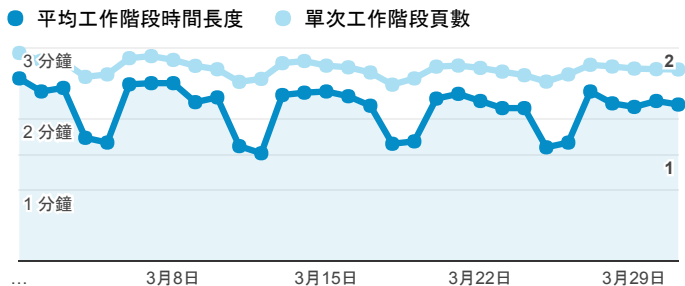

報表01_訪客

2017年3月1日 - 2017年3月31日

所有使用者
100.00% 個工作階段

平均造訪停留時間和單次造訪頁數

跳出率和平均造訪停留時間

造訪和不重複訪客

造訪和新造訪

造訪地圖

造訪 (依瀏覽器分組)

造訪和新造訪率 (依行動裝置資訊分組)

造訪 (依 裝置類別 分組)

■ desktop ■ mobile ■ tablet

造訪 (依語言分組)

語言	工作階段
zh-tw	516,087
en-us	33,059
zh-cn	14,403
ja-jp	3,758
en-gb	3,678
ja	1,827
fr	686
ko-kr	444
es-es	410
fr-fr	393