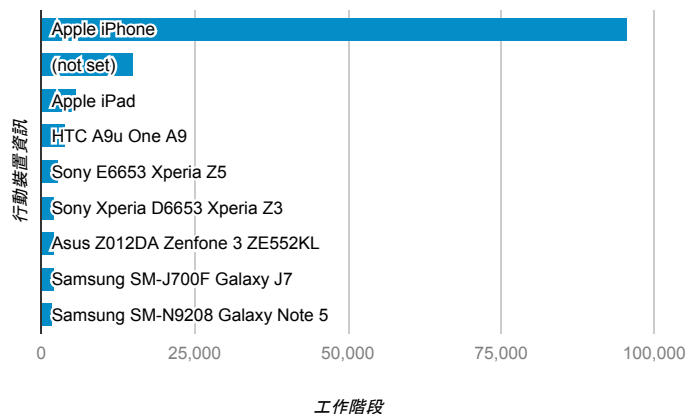

報表01_訪客

2017年3月1日 - 2017年3月31日

所有使用者
100.00% 個工作階段

平均造訪停留時間和單次造訪頁數

跳出率和平均造訪停留時間

造訪和不重複訪客

造訪和新造訪

造訪地圖

造訪 (依瀏覽器分組)

造訪和新造訪率 (依行動裝置資訊分組)

造訪 (依 裝置類別 分組)

■ desktop ■ mobile ■ tablet

造訪 (依語言分組)

語言	工作階段
zh-tw	516,087
en-us	33,059
zh-cn	14,403
ja-jp	3,758
en-gb	3,678
ja	1,827
fr	686
ko-kr	444
es-es	410
fr-fr	393