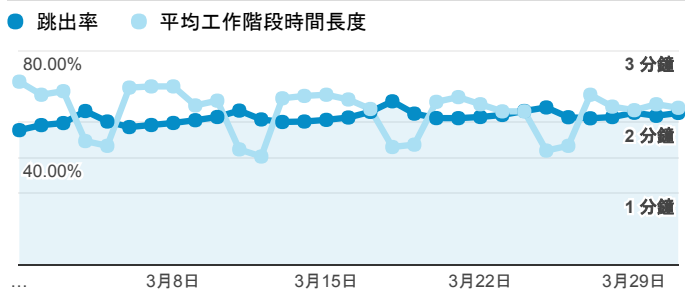

報表01_訪客

2017年3月1日 - 2017年3月31日

所有使用者
100.00% 個工作階段

平均造訪停留時間和單次造訪頁數

跳出率和平均造訪停留時間

造訪和不重複訪客

造訪和新造訪

造訪地圖

造訪 (依瀏覽器分組)

造訪和新造訪率 (依行動裝置資訊分組)

造訪 (依 裝置類別 分組)

■ desktop ■ mobile ■ tablet

造訪 (依語言分組)

語言	工作階段
zh-tw	516,087
en-us	33,059
zh-cn	14,403
ja-jp	3,758
en-gb	3,678
ja	1,827
fr	686
ko-kr	444
es-es	410
fr-fr	393