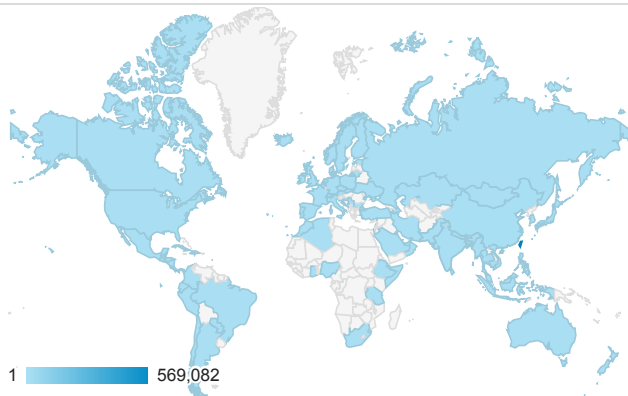

報表01_訪客

2017年3月1日 - 2017年3月31日

所有使用者
100.00% 個工作階段

平均造訪停留時間和單次造訪頁數

跳出率和平均造訪停留時間

造訪和不重複訪客

造訪和新造訪

造訪地圖

造訪 (依瀏覽器分組)

造訪和新造訪率 (依行動裝置資訊分組)

造訪 (依 裝置類別 分組)

■ desktop ■ mobile ■ tablet

造訪 (依語言分組)

語言	工作階段
zh-tw	516,087
en-us	33,059
zh-cn	14,403
ja-jp	3,758
en-gb	3,678
ja	1,827
fr	686
ko-kr	444
es-es	410
fr-fr	393