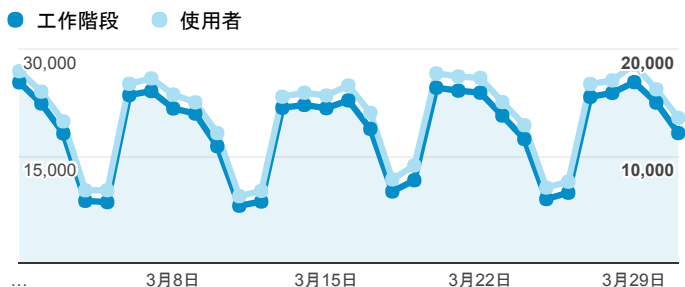

報表01_訪客

2017年3月1日 - 2017年3月31日

所有使用者
100.00% 個工作階段

平均造訪停留時間和單次造訪頁數

跳出率和平均造訪停留時間

造訪和不重複訪客

造訪和新造訪

造訪地圖

造訪 (依瀏覽器分組)

造訪和新造訪率 (依行動裝置資訊分組)

造訪 (依 裝置類別 分組)

■ desktop ■ mobile ■ tablet

造訪 (依語言分組)

語言	工作階段
zh-tw	516,087
en-us	33,059
zh-cn	14,403
ja-jp	3,758
en-gb	3,678
ja	1,827
fr	686
ko-kr	444
es-es	410
fr-fr	393