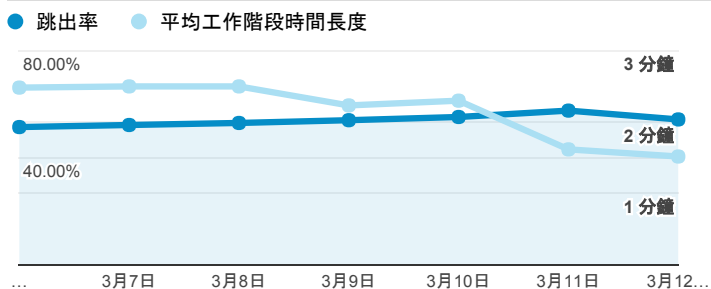

跳出率和平均造訪停留時間