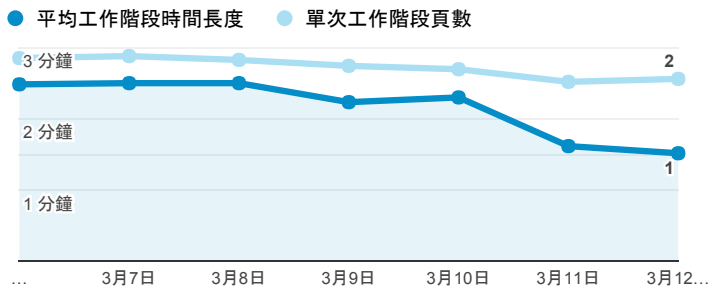

## 報表01\_訪客

2017年3月6日 - 2017年3月12日

所有使用者  
100.00% 個工作階段

### 平均造訪停留時間和單次造訪頁數