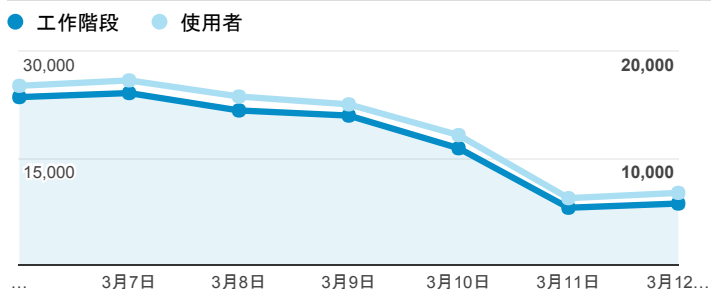

報表01_訪客

2017年3月6日 - 2017年3月12日

所有使用者
100.00% 個工作階段

平均造訪停留時間和單次造訪頁數

造訪地圖

跳出率和平均造訪停留時間

造訪 (依瀏覽器分組)

造訪和不重複訪客

造訪和新造訪率 (依行動裝置資訊分組)

造訪和新造訪