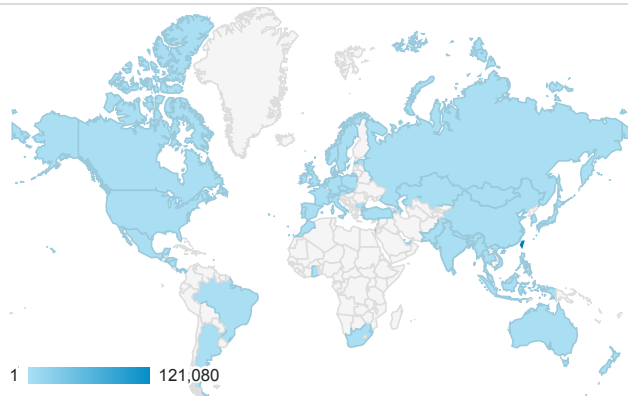

## 報表01\_訪客

2017年3月6日 - 2017年3月12日

所有使用者  
100.00% 個工作階段

### 平均造訪停留時間和單次造訪頁數

### 造訪地圖