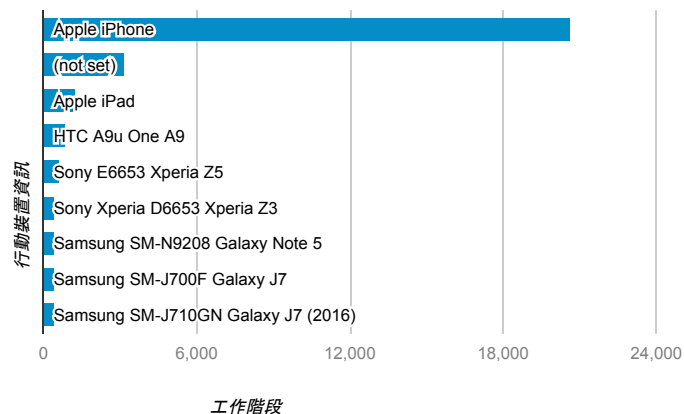

造訪和新造訪率 (依行動裝置資訊分組)