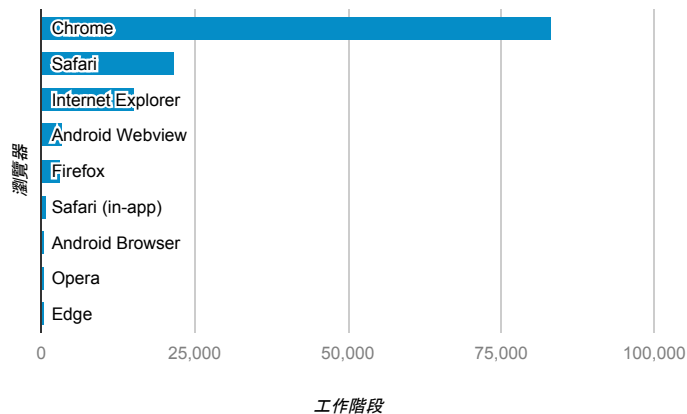

造訪 (依瀏覽器分組)