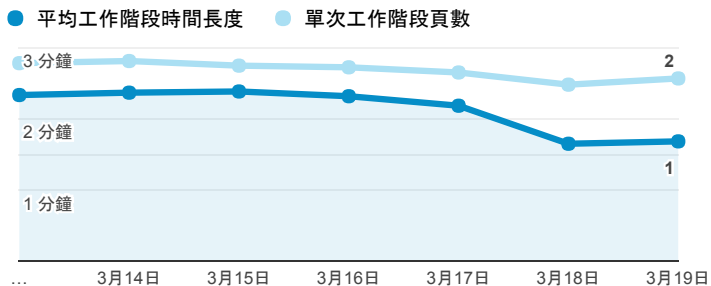

報表01_訪客

2017年3月13日 - 2017年3月19日

所有使用者
100.00% 個工作階段

平均造訪停留時間和單次造訪頁數

跳出率和平均造訪停留時間

造訪和不重複訪客

造訪和新造訪

造訪地圖

造訪 (依瀏覽器分組)

造訪和新造訪率 (依行動裝置資訊分組)

造訪 (依 裝置類別 分組)

■ desktop ■ mobile ■ tablet

造訪 (依語言分組)

語言	工作階段
zh-tw	115,202
en-us	7,284
zh-cn	3,322
ja-jp	840
en-gb	790
ja	397
fr	150
ko-kr	87
fr-fr	85
es-es	75