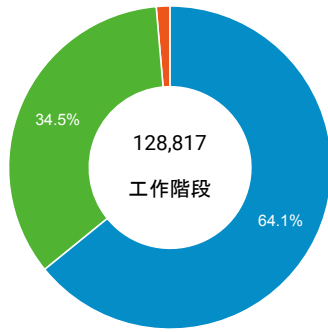

造訪 (依瀏覽器分組)

造訪和新造訪率 (依行動裝置資訊分組)

造訪 (依 裝置類別 分組)

■ desktop ■ mobile ■ tablet

造訪 (依語言分組)

語言	工作階段
zh-tw	115,202
en-us	7,284
zh-cn	3,322
ja-jp	840
en-gb	790
ja	397
fr	150
ko-kr	87
fr-fr	85
es-es	75