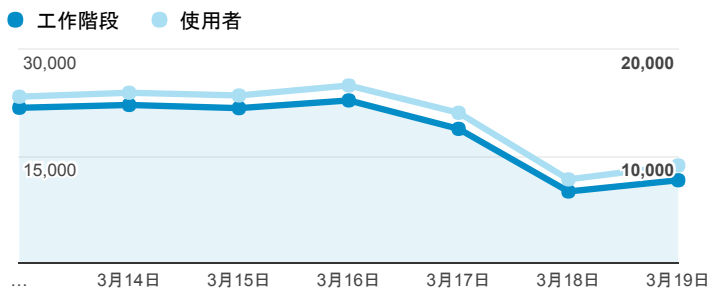

報表01_訪客

2017年3月13日 - 2017年3月19日

所有使用者
100.00% 個工作階段

平均造訪停留時間和單次造訪頁數

跳出率和平均造訪停留時間

造訪和不重複訪客

造訪和新造訪

造訪地圖

造訪 (依瀏覽器分組)

造訪和新造訪率 (依行動裝置資訊分組)

造訪 (依 裝置類別 分組)

■ desktop ■ mobile ■ tablet

造訪 (依語言分組)

語言	工作階段
zh-tw	115,202
en-us	7,284
zh-cn	3,322
ja-jp	840
en-gb	790
ja	397
fr	150
ko-kr	87
fr-fr	85
es-es	75