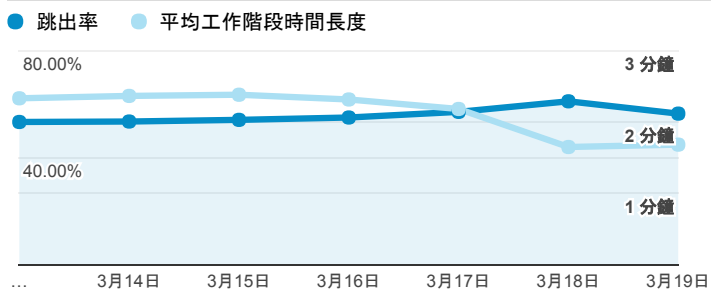

報表01_訪客

2017年3月13日 - 2017年3月19日

所有使用者
100.00% 個工作階段

平均造訪停留時間和單次造訪頁數

跳出率和平均造訪停留時間

造訪和不重複訪客

造訪和新造訪

造訪地圖

造訪 (依瀏覽器分組)

造訪和新造訪率 (依行動裝置資訊分組)

造訪 (依 裝置類別 分組)

■ desktop ■ mobile ■ tablet

造訪 (依語言分組)

語言	工作階段
zh-tw	115,202
en-us	7,284
zh-cn	3,322
ja-jp	840
en-gb	790
ja	397
fr	150
ko-kr	87
fr-fr	85
es-es	75