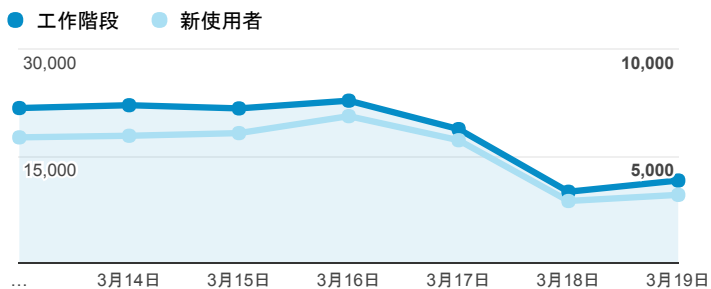

報表01_訪客

2017年3月13日 - 2017年3月19日

所有使用者
100.00% 個工作階段

平均造訪停留時間和單次造訪頁數

跳出率和平均造訪停留時間

造訪和不重複訪客

造訪和新造訪

造訪地圖

造訪 (依瀏覽器分組)

造訪和新造訪率 (依行動裝置資訊分組)

造訪 (依 裝置類別 分組)

■ desktop ■ mobile ■ tablet

造訪 (依語言分組)

語言	工作階段
zh-tw	115,202
en-us	7,284
zh-cn	3,322
ja-jp	840
en-gb	790
ja	397
fr	150
ko-kr	87
fr-fr	85
es-es	75