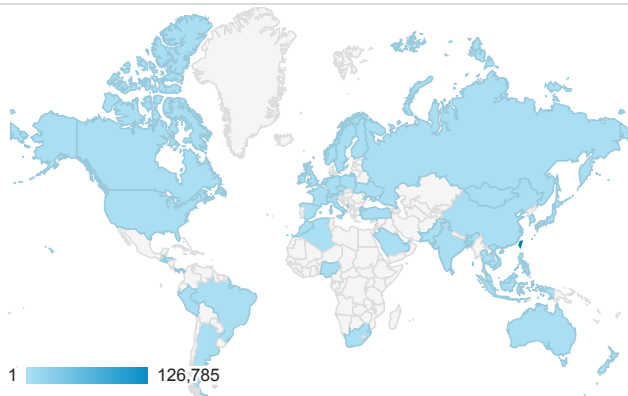

報表01_訪客

2017年3月13日 - 2017年3月19日

所有使用者
100.00% 個工作階段

平均造訪停留時間和單次造訪頁數

跳出率和平均造訪停留時間

造訪和不重複訪客

造訪和新造訪

造訪地圖

造訪 (依瀏覽器分組)

造訪和新造訪率 (依行動裝置資訊分組)

造訪 (依 裝置類別 分組)

■ desktop ■ mobile ■ tablet

造訪 (依語言分組)

語言	工作階段
zh-tw	115,202
en-us	7,284
zh-cn	3,322
ja-jp	840
en-gb	790
ja	397
fr	150
ko-kr	87
fr-fr	85
es-es	75