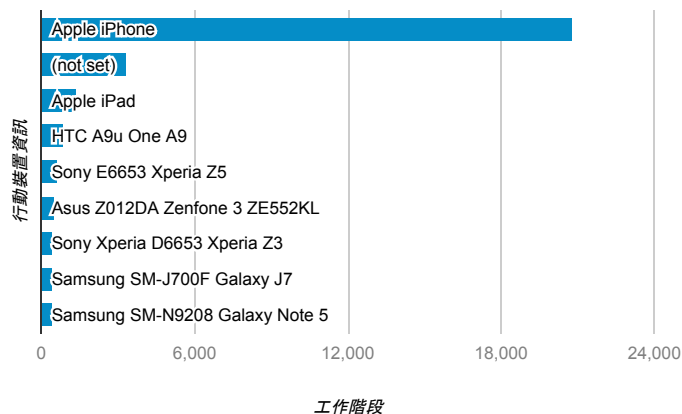

報表01_訪客

2017年3月13日 - 2017年3月19日

所有使用者
100.00% 個工作階段

平均造訪停留時間和單次造訪頁數

跳出率和平均造訪停留時間

造訪和不重複訪客

造訪和新造訪

造訪地圖

造訪 (依瀏覽器分組)

造訪和新造訪率 (依行動裝置資訊分組)

造訪 (依 裝置類別 分組)

■ desktop ■ mobile ■ tablet

造訪 (依語言分組)

語言	工作階段
zh-tw	115,202
en-us	7,284
zh-cn	3,322
ja-jp	840
en-gb	790
ja	397
fr	150
ko-kr	87
fr-fr	85
es-es	75