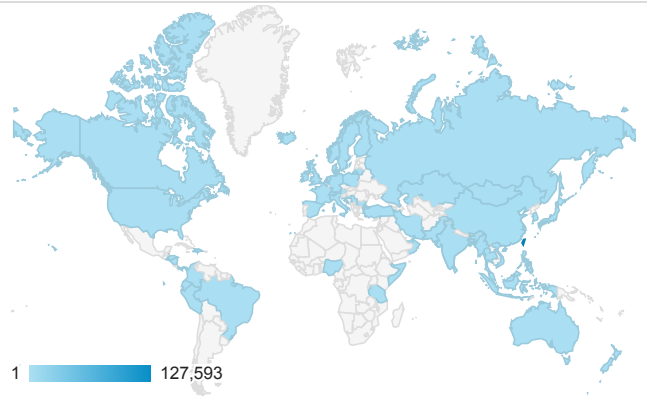

報表01_訪客

2017年3月20日 - 2017年3月26日

所有使用者
100.00% 個工作階段

平均造訪停留時間和單次造訪頁數

跳出率和平均造訪停留時間

造訪和不重複訪客

造訪和新造訪

造訪地圖

造訪 (依瀏覽器分組)

造訪和新造訪率 (依行動裝置資訊分組)

造訪 (依 裝置類別 分組)

■ desktop ■ mobile ■ tablet

造訪 (依語言分組)

語言	工作階段
zh-tw	116,162
en-us	7,160
zh-cn	3,139
en-gb	754
ja-jp	685
ja	393
fr	168
ko-kr	114
es-es	104
zh-hk	95