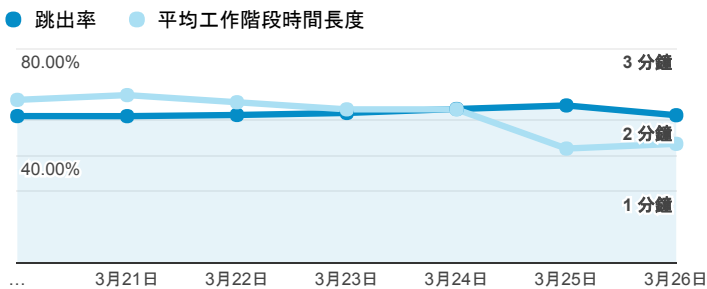

報表01_訪客

2017年3月20日 - 2017年3月26日

所有使用者
100.00% 個工作階段

平均造訪停留時間和單次造訪頁數

跳出率和平均造訪停留時間

造訪和不重複訪客

造訪和新造訪

造訪地圖

造訪 (依瀏覽器分組)

造訪和新造訪率 (依行動裝置資訊分組)

造訪 (依 裝置類別 分組)

■ desktop ■ mobile ■ tablet

造訪 (依語言分組)

語言	工作階段
zh-tw	116,162
en-us	7,160
zh-cn	3,139
en-gb	754
ja-jp	685
ja	393
fr	168
ko-kr	114
es-es	104
zh-hk	95