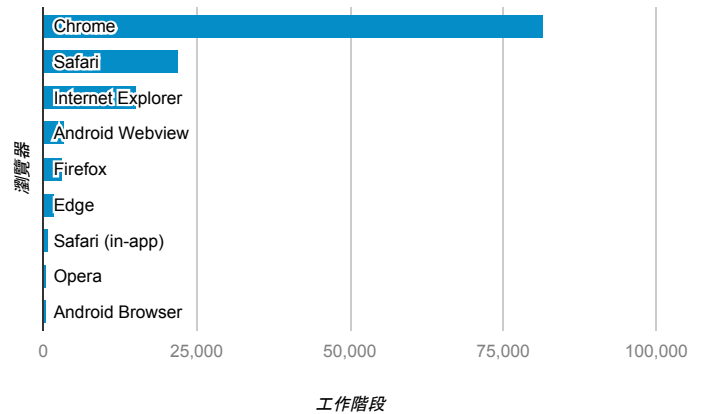

造訪 (依瀏覽器分組)