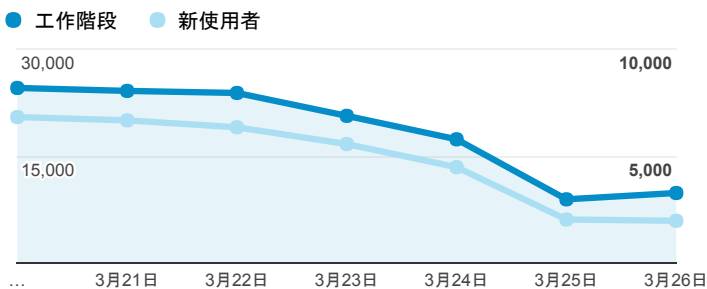

報表01_訪客

2017年3月20日 - 2017年3月26日

所有使用者
100.00% 個工作階段

平均造訪停留時間和單次造訪頁數

跳出率和平均造訪停留時間

造訪和不重複訪客

造訪和新造訪

造訪地圖

造訪 (依瀏覽器分組)

造訪和新造訪率 (依行動裝置資訊分組)

造訪 (依 裝置類別 分組)

■ desktop ■ mobile ■ tablet

造訪 (依語言分組)

語言	工作階段
zh-tw	116,162
en-us	7,160
zh-cn	3,139
en-gb	754
ja-jp	685
ja	393
fr	168
ko-kr	114
es-es	104
zh-hk	95