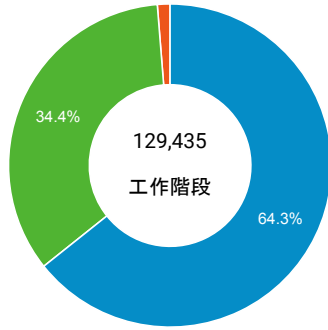

造訪 (依瀏覽器分組)

造訪和新造訪率 (依行動裝置資訊分組)

造訪 (依 裝置類別 分組)

■ desktop ■ mobile ■ tablet

造訪 (依語言分組)

語言	工作階段
zh-tw	116,162
en-us	7,160
zh-cn	3,139
en-gb	754
ja-jp	685
ja	393
fr	168
ko-kr	114
es-es	104
zh-hk	95