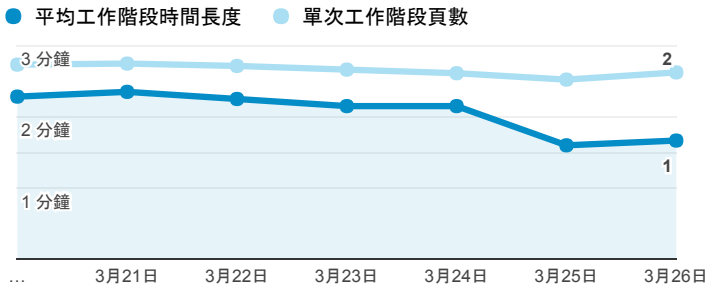

報表01_訪客

2017年3月20日 - 2017年3月26日

所有使用者
100.00% 個工作階段

平均造訪停留時間和單次造訪頁數

跳出率和平均造訪停留時間

造訪和不重複訪客

造訪和新造訪

造訪地圖

造訪 (依瀏覽器分組)

造訪和新造訪率 (依行動裝置資訊分組)

造訪 (依 裝置類別 分組)

■ desktop ■ mobile ■ tablet

造訪 (依語言分組)

語言	工作階段
zh-tw	116,162
en-us	7,160
zh-cn	3,139
en-gb	754
ja-jp	685
ja	393
fr	168
ko-kr	114
es-es	104
zh-hk	95