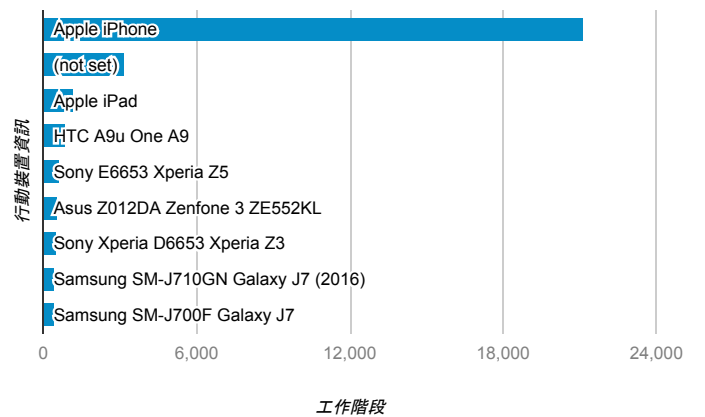

造訪和新造訪率 (依行動裝置資訊分組)