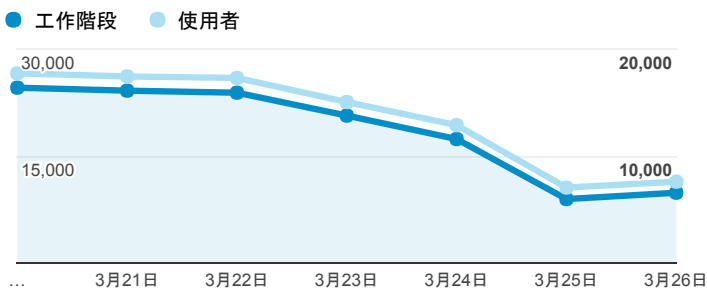

報表01_訪客

2017年3月20日 - 2017年3月26日

所有使用者
100.00% 個工作階段

平均造訪停留時間和單次造訪頁數

跳出率和平均造訪停留時間

造訪和不重複訪客

造訪和新造訪

造訪地圖

造訪 (依瀏覽器分組)

造訪和新造訪率 (依行動裝置資訊分組)

造訪 (依 裝置類別 分組)

■ desktop ■ mobile ■ tablet

造訪 (依語言分組)

語言	工作階段
zh-tw	116,162
en-us	7,160
zh-cn	3,139
en-gb	754
ja-jp	685
ja	393
fr	168
ko-kr	114
es-es	104
zh-hk	95