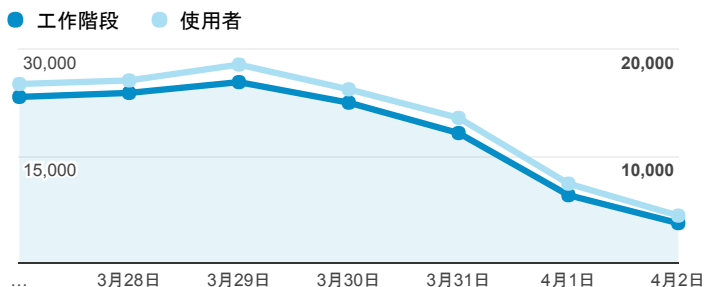

報表01_訪客

2017年3月27日 - 2017年4月2日

所有使用者
100.00% 個工作階段

平均造訪停留時間和單次造訪頁數

跳出率和平均造訪停留時間

造訪和不重複訪客

造訪和新造訪

造訪地圖

造訪 (依瀏覽器分組)

造訪和新造訪率 (依行動裝置資訊分組)

造訪 (依 裝置類別 分組)

■ desktop ■ mobile ■ tablet

造訪 (依語言分組)

語言	工作階段
zh-tw	115,135
en-us	7,113
zh-cn	2,816
en-gb	817
ja-jp	782
ja	471
fr	125
fr-fr	112
ko-kr	103
es-es	88