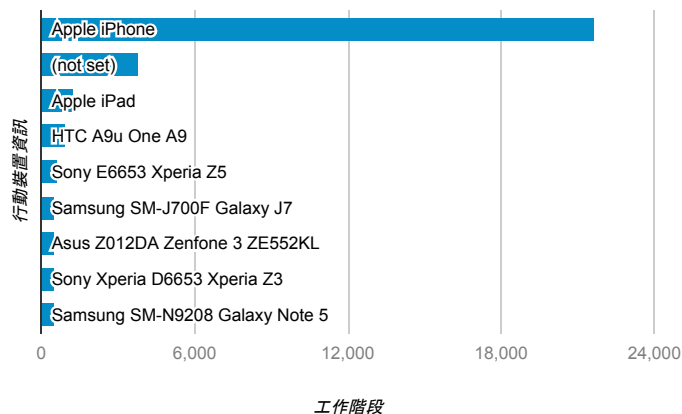

造訪和新造訪率 (依行動裝置資訊分組)