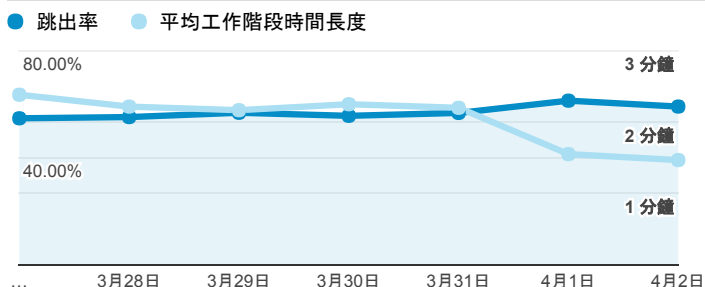

報表01_訪客

2017年3月27日 - 2017年4月2日

所有使用者
100.00% 個工作階段

平均造訪停留時間和單次造訪頁數

跳出率和平均造訪停留時間

造訪和不重複訪客

造訪和新造訪

造訪地圖

造訪 (依瀏覽器分組)

造訪和新造訪率 (依行動裝置資訊分組)

造訪 (依 裝置類別 分組)

■ desktop ■ mobile ■ tablet

造訪 (依語言分組)

語言	工作階段
zh-tw	115,135
en-us	7,113
zh-cn	2,816
en-gb	817
ja-jp	782
ja	471
fr	125
fr-fr	112
ko-kr	103
es-es	88