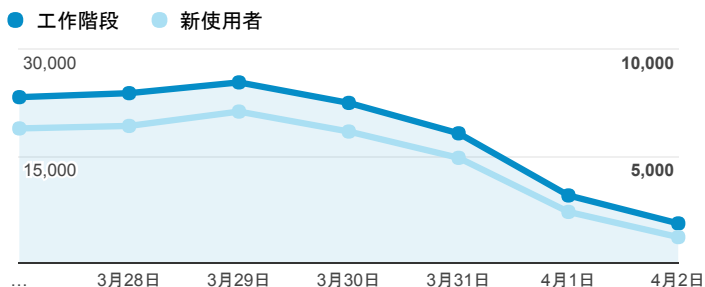

報表01_訪客

2017年3月27日 - 2017年4月2日

所有使用者
100.00% 個工作階段

平均造訪停留時間和單次造訪頁數

跳出率和平均造訪停留時間

造訪和不重複訪客

造訪和新造訪

造訪地圖

造訪 (依瀏覽器分組)

造訪和新造訪率 (依行動裝置資訊分組)

造訪 (依 裝置類別 分組)

■ desktop ■ mobile ■ tablet

造訪 (依語言分組)

語言	工作階段
zh-tw	115,135
en-us	7,113
zh-cn	2,816
en-gb	817
ja-jp	782
ja	471
fr	125
fr-fr	112
ko-kr	103
es-es	88