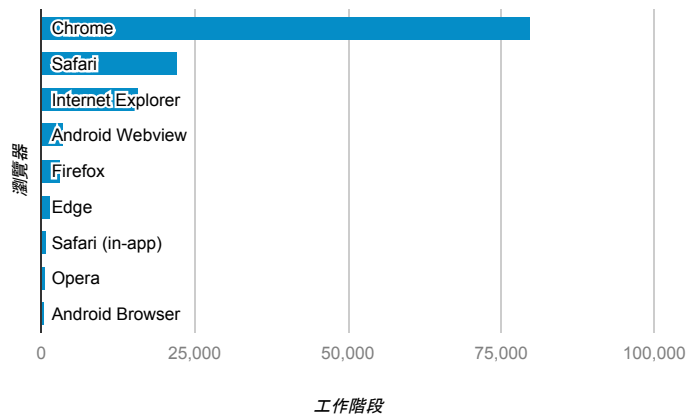

造訪 (依瀏覽器分組)