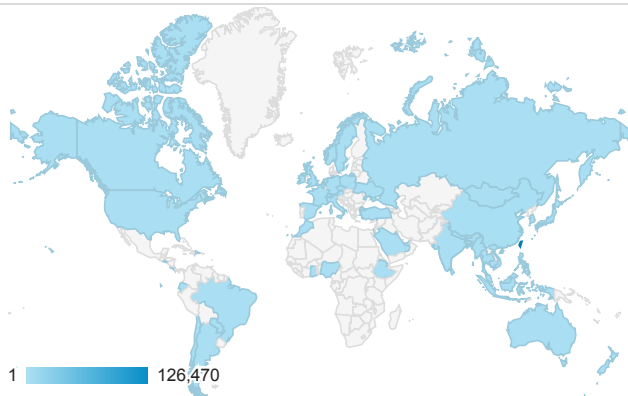

報表01_訪客

2017年3月27日 - 2017年4月2日

所有使用者
100.00% 個工作階段

平均造訪停留時間和單次造訪頁數

跳出率和平均造訪停留時間

造訪和不重複訪客

造訪和新造訪

造訪地圖

造訪 (依瀏覽器分組)

造訪和新造訪率 (依行動裝置資訊分組)

造訪 (依 裝置類別 分組)

■ desktop ■ mobile ■ tablet

造訪 (依語言分組)

語言	工作階段
zh-tw	115,135
en-us	7,113
zh-cn	2,816
en-gb	817
ja-jp	782
ja	471
fr	125
fr-fr	112
ko-kr	103
es-es	88