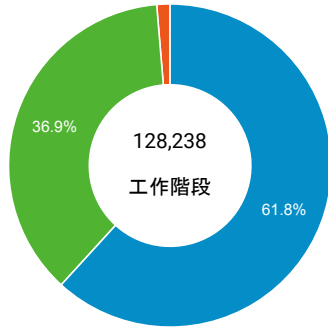

造訪 (依瀏覽器分組)

造訪和新造訪率 (依行動裝置資訊分組)

造訪 (依 裝置類別 分組)

■ desktop ■ mobile ■ tablet

造訪 (依語言分組)

語言	工作階段
zh-tw	115,135
en-us	7,113
zh-cn	2,816
en-gb	817
ja-jp	782
ja	471
fr	125
fr-fr	112
ko-kr	103
es-es	88