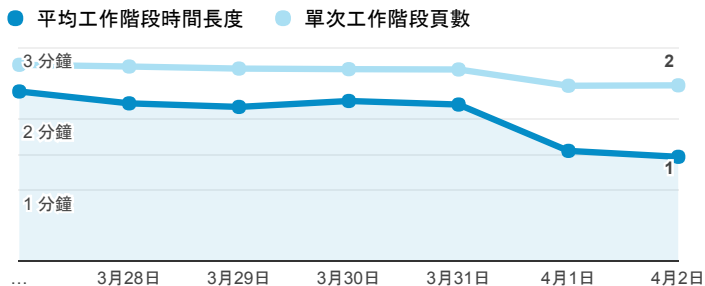

報表01_訪客

2017年3月27日 - 2017年4月2日

所有使用者
100.00% 個工作階段

平均造訪停留時間和單次造訪頁數

跳出率和平均造訪停留時間

造訪和不重複訪客

造訪和新造訪

造訪地圖

造訪 (依瀏覽器分組)

造訪和新造訪率 (依行動裝置資訊分組)

造訪 (依 裝置類別 分組)

■ desktop ■ mobile ■ tablet

造訪 (依語言分組)

語言	工作階段
zh-tw	115,135
en-us	7,113
zh-cn	2,816
en-gb	817
ja-jp	782
ja	471
fr	125
fr-fr	112
ko-kr	103
es-es	88