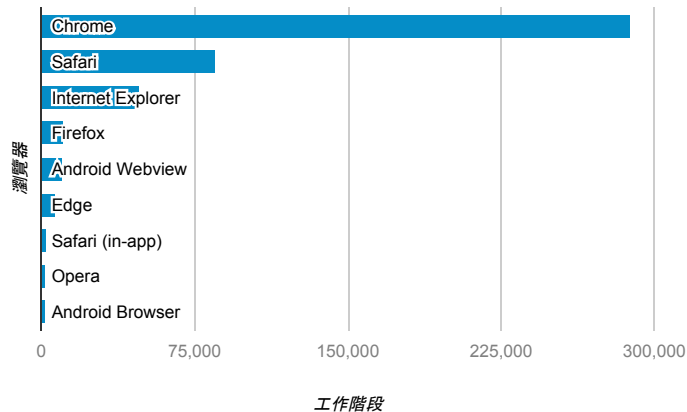

造訪 (依瀏覽器分組)