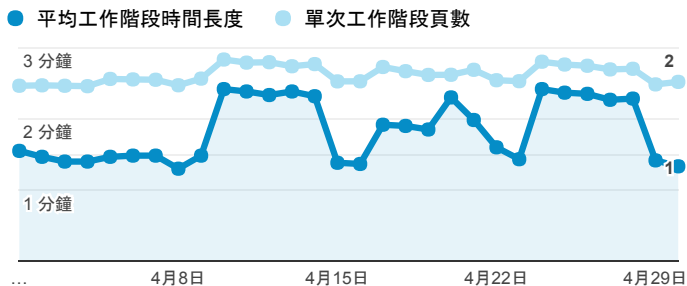

# 報表01\_訪客

2017年4月1日 - 2017年4月30日

所有使用者  
100.00% 個工作階段

## 平均造訪停留時間和單次造訪頁數

## 跳出率和平均造訪停留時間