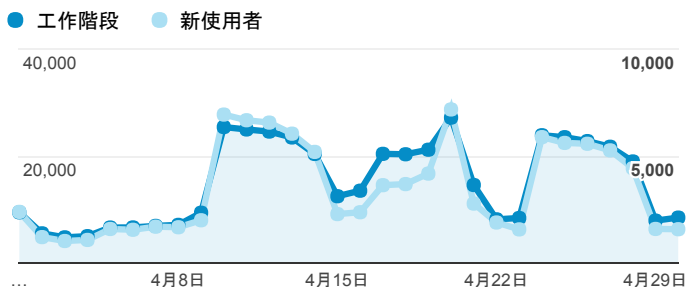

報表01_訪客

2017年4月1日 - 2017年4月30日

所有使用者
100.00% 個工作階段

平均造訪停留時間和單次造訪頁數

造訪地圖

跳出率和平均造訪停留時間

造訪 (依瀏覽器分組)

造訪和不重複訪客

造訪和新造訪率 (依行動裝置資訊分組)

造訪和新造訪