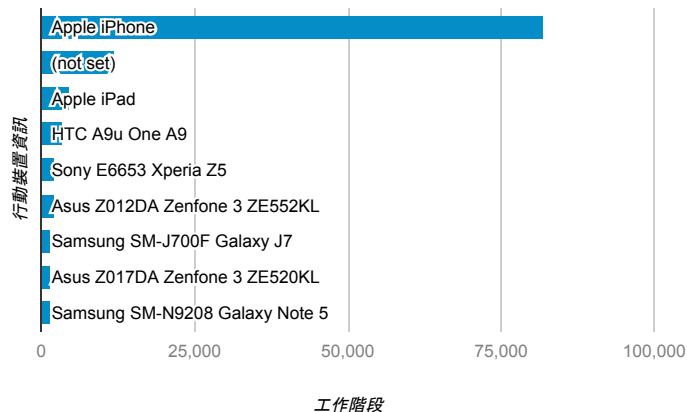

造訪和新造訪率 (依行動裝置資訊分組)