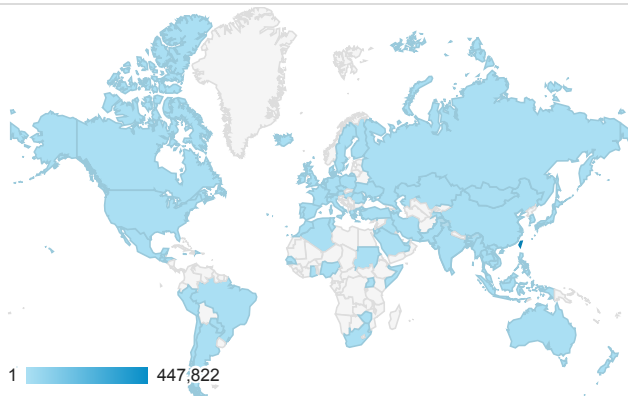

# 報表01\_訪客

2017年4月1日 - 2017年4月30日

所有使用者  
100.00% 個工作階段

## 平均造訪停留時間和單次造訪頁數

## 造訪地圖