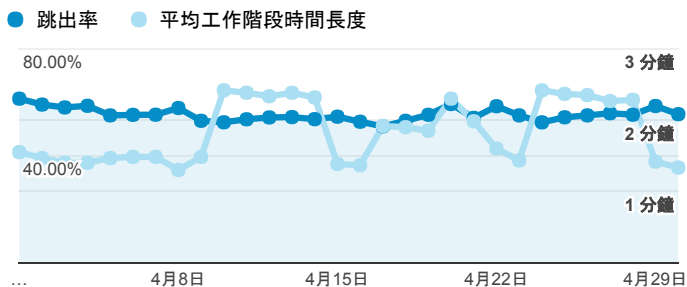

跳出率和平均造訪停留時間