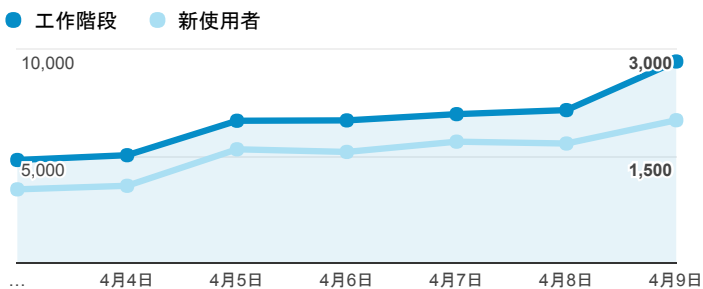

報表01_訪客

2017年4月3日 - 2017年4月9日

所有使用者
100.00% 個工作階段

平均造訪停留時間和單次造訪頁數

造訪地圖

跳出率和平均造訪停留時間

造訪 (依瀏覽器分組)

造訪和不重複訪客

造訪和新造訪率 (依行動裝置資訊分組)

造訪和新造訪

造訪 (依 裝置類別 分組)

■ desktop ■ mobile ■ tablet

造訪 (依語言分組)

語言	工作階段
zh-tw	41,454
en-us	2,748
zh-cn	1,276
en-gb	324
ja-jp	315
ja	176
ko-kr	68
fr	51
ko	39
zh-hk	32