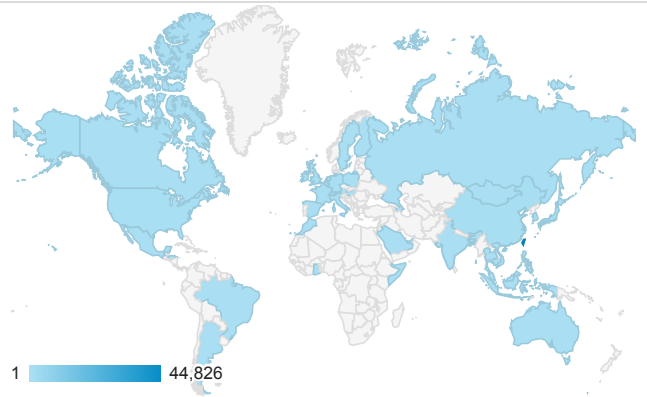

報表01_訪客

2017年4月3日 - 2017年4月9日

所有使用者
100.00% 個工作階段

平均造訪停留時間和單次造訪頁數

造訪地圖

跳出率和平均造訪停留時間

造訪 (依瀏覽器分組)

造訪和不重複訪客

造訪和新造訪率 (依行動裝置資訊分組)

造訪和新造訪

造訪 (依 裝置類別 分組)

■ desktop ■ mobile ■ tablet

造訪 (依語言分組)

語言	工作階段
zh-tw	41,454
en-us	2,748
zh-cn	1,276
en-gb	324
ja-jp	315
ja	176
ko-kr	68
fr	51
ko	39
zh-hk	32