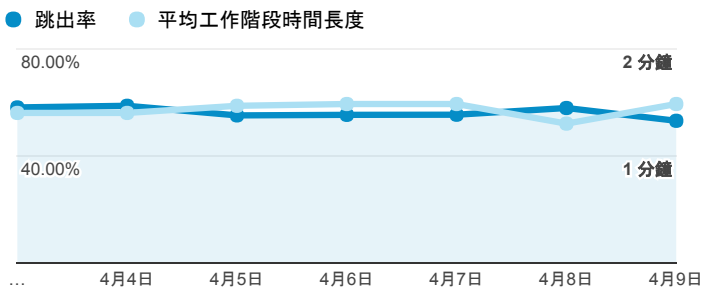

報表01_訪客

2017年4月3日 - 2017年4月9日

所有使用者
100.00% 個工作階段

平均造訪停留時間和單次造訪頁數

造訪地圖

跳出率和平均造訪停留時間

造訪 (依瀏覽器分組)

造訪和不重複訪客

造訪和新造訪率 (依行動裝置資訊分組)

造訪和新造訪

造訪 (依 裝置類別 分組)

■ desktop ■ mobile ■ tablet

造訪 (依語言分組)

語言	工作階段
zh-tw	41,454
en-us	2,748
zh-cn	1,276
en-gb	324
ja-jp	315
ja	176
ko-kr	68
fr	51
ko	39
zh-hk	32