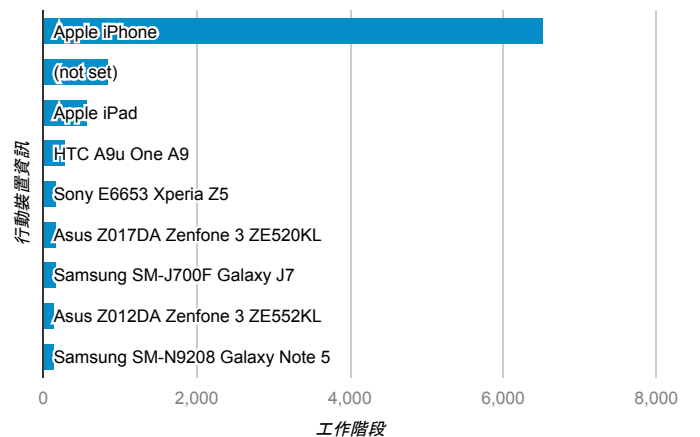

造訪和新造訪率 (依行動裝置資訊分組)