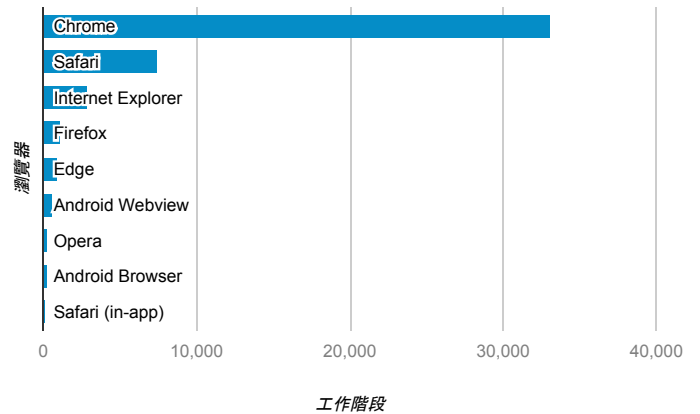

報表01_訪客

2017年4月3日 - 2017年4月9日

所有使用者
100.00% 個工作階段

平均造訪停留時間和單次造訪頁數

造訪地圖

跳出率和平均造訪停留時間

造訪 (依瀏覽器分組)

造訪和不重複訪客