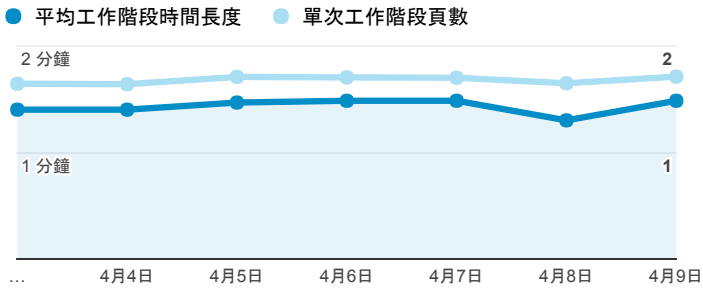

報表01_訪客

2017年4月3日 - 2017年4月9日

所有使用者
100.00% 個工作階段

平均造訪停留時間和單次造訪頁數

造訪地圖

跳出率和平均造訪停留時間

造訪 (依瀏覽器分組)

造訪和不重複訪客

造訪和新造訪率 (依行動裝置資訊分組)

造訪和新造訪

造訪 (依 裝置類別 分組)

■ desktop ■ mobile ■ tablet

造訪 (依語言分組)

語言	工作階段
zh-tw	41,454
en-us	2,748
zh-cn	1,276
en-gb	324
ja-jp	315
ja	176
ko-kr	68
fr	51
ko	39
zh-hk	32