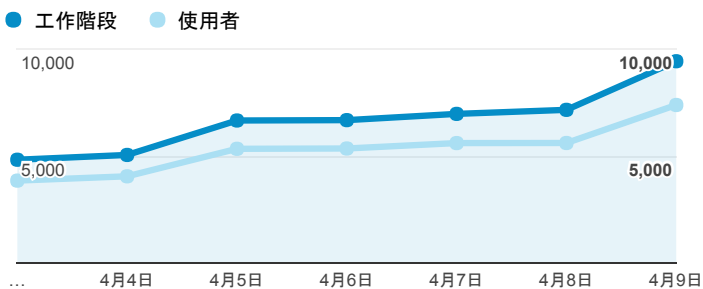

報表01_訪客

2017年4月3日 - 2017年4月9日

所有使用者
100.00% 個工作階段

平均造訪停留時間和單次造訪頁數

造訪地圖

跳出率和平均造訪停留時間

造訪 (依瀏覽器分組)

造訪和不重複訪客

造訪和新造訪率 (依行動裝置資訊分組)

造訪和新造訪

造訪 (依 裝置類別 分組)

■ desktop ■ mobile ■ tablet

造訪 (依語言分組)

語言	工作階段
zh-tw	41,454
en-us	2,748
zh-cn	1,276
en-gb	324
ja-jp	315
ja	176
ko-kr	68
fr	51
ko	39
zh-hk	32