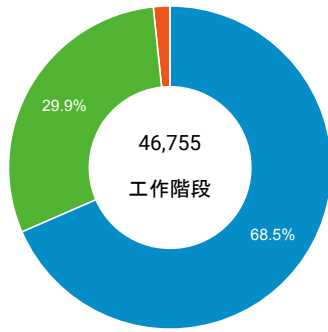

造訪和新造訪率 (依行動裝置資訊分組)

造訪和新造訪

造訪 (依 裝置類別 分組)

■ desktop ■ mobile ■ tablet

造訪 (依語言分組)

語言	工作階段
zh-tw	41,454
en-us	2,748
zh-cn	1,276
en-gb	324
ja-jp	315
ja	176
ko-kr	68
fr	51
ko	39
zh-hk	32