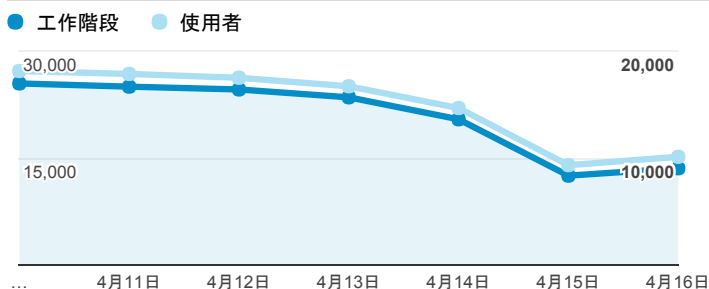

報表01_訪客

2017年4月10日 - 2017年4月16日

所有使用者
100.00% 個工作階段

平均造訪停留時間和單次造訪頁數

跳出率和平均造訪停留時間

造訪和不重複訪客

造訪和新造訪

造訪地圖

造訪 (依瀏覽器分組)

造訪和新造訪率 (依行動裝置資訊分組)

造訪 (依 裝置類別 分組)

■ desktop ■ mobile ■ tablet

造訪 (依語言分組)

語言	工作階段
zh-tw	130,157
en-us	8,018
zh-cn	3,521
en-gb	883
ja-jp	757
ja	431
fr	143
ko-kr	143
ko	133
fr-fr	112