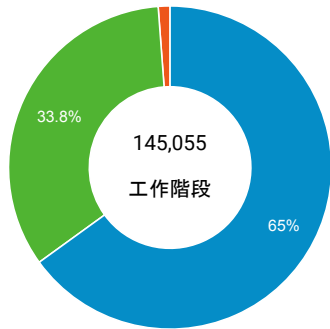

造訪 (依瀏覽器分組)

造訪和新造訪率 (依行動裝置資訊分組)

造訪 (依 裝置類別 分組)

■ desktop ■ mobile ■ tablet

造訪 (依語言分組)

語言	工作階段
zh-tw	130,157
en-us	8,018
zh-cn	3,521
en-gb	883
ja-jp	757
ja	431
fr	143
ko-kr	143
ko	133
fr-fr	112