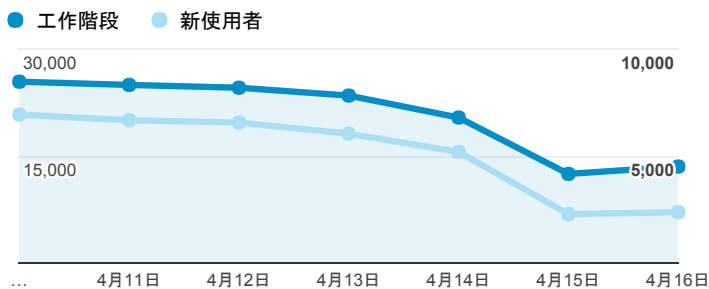

報表01_訪客

2017年4月10日 - 2017年4月16日

所有使用者
100.00% 個工作階段

平均造訪停留時間和單次造訪頁數

跳出率和平均造訪停留時間

造訪和不重複訪客

造訪和新造訪

造訪地圖

造訪 (依瀏覽器分組)

造訪和新造訪率 (依行動裝置資訊分組)

造訪 (依 裝置類別 分組)

■ desktop ■ mobile ■ tablet

造訪 (依語言分組)

語言	工作階段
zh-tw	130,157
en-us	8,018
zh-cn	3,521
en-gb	883
ja-jp	757
ja	431
fr	143
ko-kr	143
ko	133
fr-fr	112