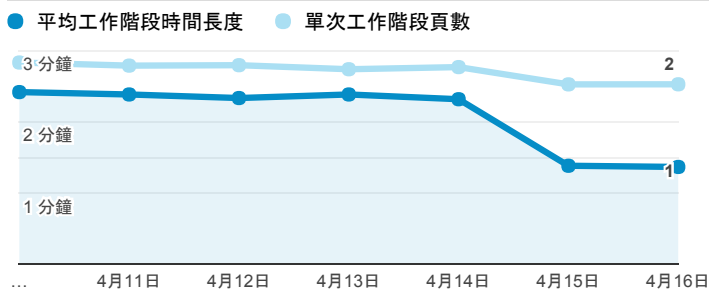

報表01_訪客

2017年4月10日 - 2017年4月16日

所有使用者
100.00% 個工作階段

平均造訪停留時間和單次造訪頁數

跳出率和平均造訪停留時間

造訪和不重複訪客

造訪和新造訪

造訪地圖

造訪 (依瀏覽器分組)

造訪和新造訪率 (依行動裝置資訊分組)

造訪 (依 裝置類別 分組)

■ desktop ■ mobile ■ tablet

造訪 (依語言分組)

語言	工作階段
zh-tw	130,157
en-us	8,018
zh-cn	3,521
en-gb	883
ja-jp	757
ja	431
fr	143
ko-kr	143
ko	133
fr-fr	112