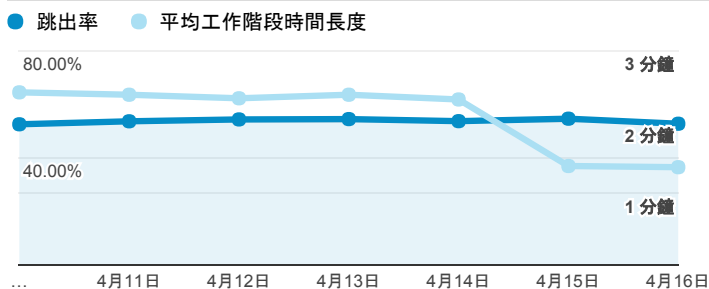

報表01_訪客

2017年4月10日 - 2017年4月16日

所有使用者
100.00% 個工作階段

平均造訪停留時間和單次造訪頁數

跳出率和平均造訪停留時間

造訪和不重複訪客

造訪和新造訪

造訪地圖

造訪 (依瀏覽器分組)

造訪和新造訪率 (依行動裝置資訊分組)

造訪 (依 裝置類別 分組)

■ desktop ■ mobile ■ tablet

造訪 (依語言分組)

語言	工作階段
zh-tw	130,157
en-us	8,018
zh-cn	3,521
en-gb	883
ja-jp	757
ja	431
fr	143
ko-kr	143
ko	133
fr-fr	112