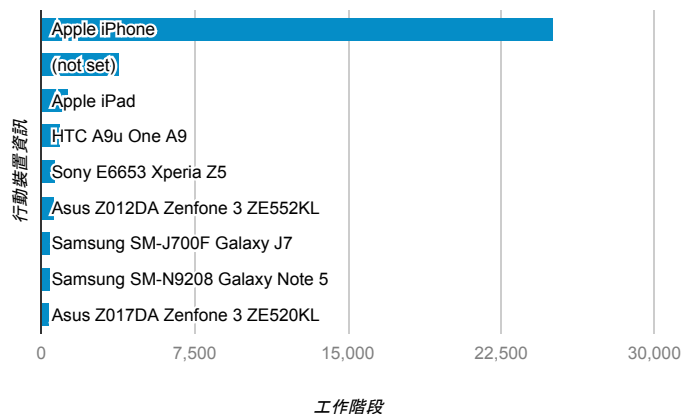

報表01_訪客

2017年4月10日 - 2017年4月16日

所有使用者
100.00% 個工作階段

平均造訪停留時間和單次造訪頁數

跳出率和平均造訪停留時間

造訪和不重複訪客

造訪和新造訪

造訪地圖

造訪 (依瀏覽器分組)

造訪和新造訪率 (依行動裝置資訊分組)

造訪 (依 裝置類別 分組)

■ desktop ■ mobile ■ tablet

造訪 (依語言分組)

語言	工作階段
zh-tw	130,157
en-us	8,018
zh-cn	3,521
en-gb	883
ja-jp	757
ja	431
fr	143
ko-kr	143
ko	133
fr-fr	112