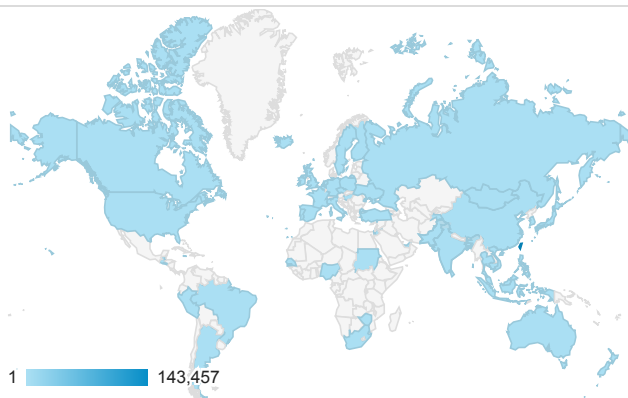

報表01_訪客

2017年4月10日 - 2017年4月16日

所有使用者
100.00% 個工作階段

平均造訪停留時間和單次造訪頁數

跳出率和平均造訪停留時間

造訪和不重複訪客

造訪和新造訪

造訪地圖

造訪 (依瀏覽器分組)

造訪和新造訪率 (依行動裝置資訊分組)

造訪 (依 裝置類別 分組)

■ desktop ■ mobile ■ tablet

造訪 (依語言分組)

語言	工作階段
zh-tw	130,157
en-us	8,018
zh-cn	3,521
en-gb	883
ja-jp	757
ja	431
fr	143
ko-kr	143
ko	133
fr-fr	112