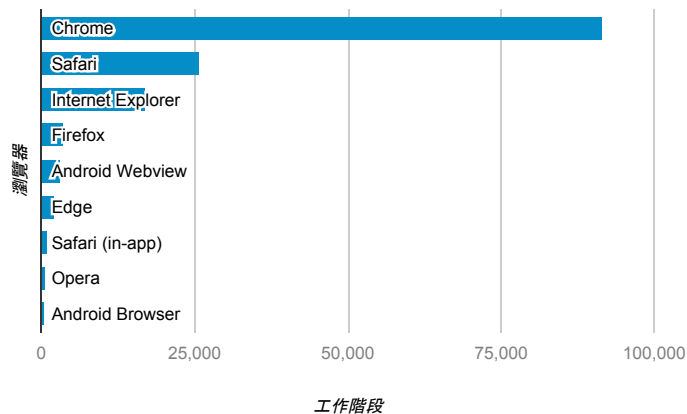

造訪 (依瀏覽器分組)