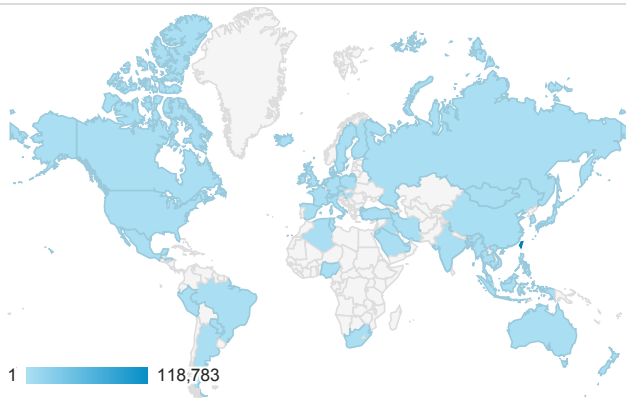

報表01_訪客

2017年4月17日 - 2017年4月23日

所有使用者
100.00% 個工作階段

平均造訪停留時間和單次造訪頁數

跳出率和平均造訪停留時間

造訪和不重複訪客

造訪和新造訪

造訪地圖

造訪 (依瀏覽器分組)

造訪和新造訪率 (依行動裝置資訊分組)

造訪 (依 裝置類別 分組)

■ desktop ■ mobile ■ tablet

造訪 (依語言分組)

語言	工作階段
zh-tw	107,482
en-us	7,294
zh-cn	2,914
en-gb	757
ja-jp	609
ja	365
ko	125
es-es	113
ko-kr	103
fr	99