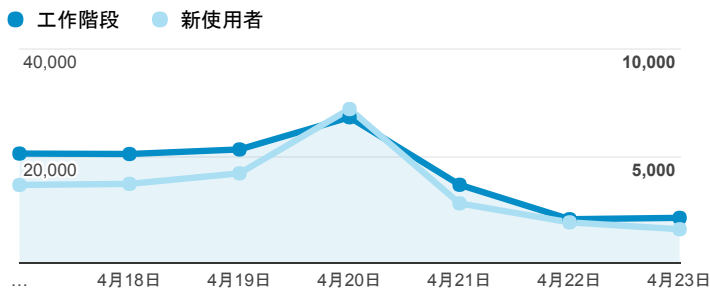

報表01_訪客

2017年4月17日 - 2017年4月23日

所有使用者
100.00% 個工作階段

平均造訪停留時間和單次造訪頁數

跳出率和平均造訪停留時間

造訪和不重複訪客

造訪和新造訪

造訪地圖

造訪 (依瀏覽器分組)

造訪和新造訪率 (依行動裝置資訊分組)

造訪 (依 裝置類別 分組)

■ desktop ■ mobile ■ tablet

造訪 (依語言分組)

語言	工作階段
zh-tw	107,482
en-us	7,294
zh-cn	2,914
en-gb	757
ja-jp	609
ja	365
ko	125
es-es	113
ko-kr	103
fr	99