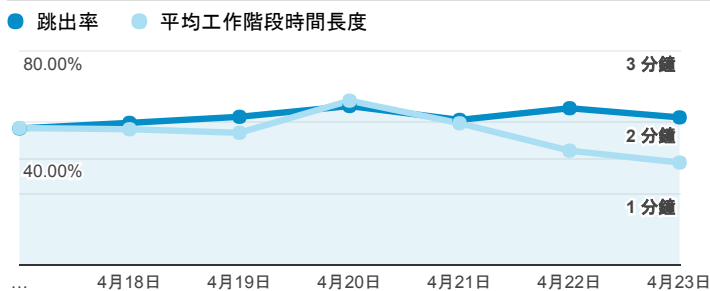

報表01_訪客

2017年4月17日 - 2017年4月23日

所有使用者
100.00% 個工作階段

平均造訪停留時間和單次造訪頁數

跳出率和平均造訪停留時間

造訪和不重複訪客

造訪和新造訪

造訪地圖

造訪 (依瀏覽器分組)

造訪和新造訪率 (依行動裝置資訊分組)

造訪 (依 裝置類別 分組)

■ desktop ■ mobile ■ tablet

造訪 (依語言分組)

語言	工作階段
zh-tw	107,482
en-us	7,294
zh-cn	2,914
en-gb	757
ja-jp	609
ja	365
ko	125
es-es	113
ko-kr	103
fr	99