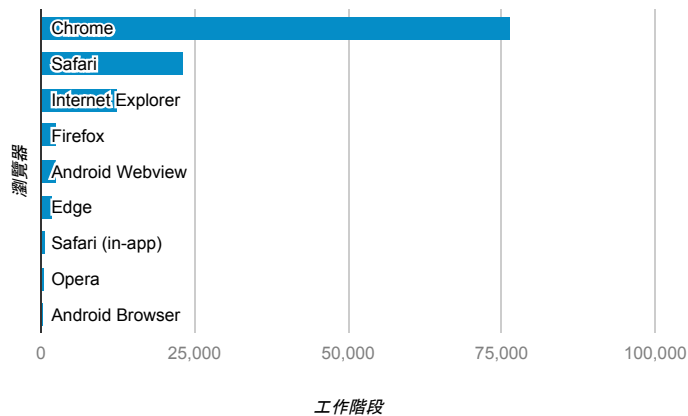

造訪 (依瀏覽器分組)