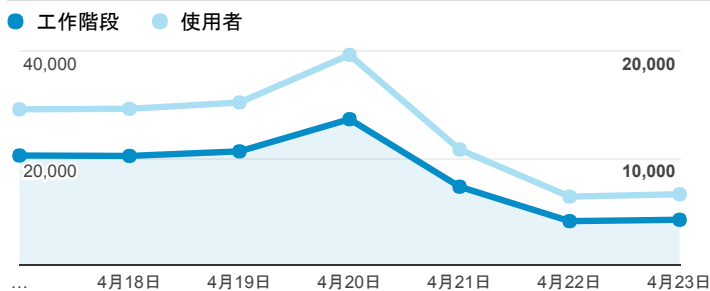

報表01_訪客

2017年4月17日 - 2017年4月23日

所有使用者
100.00% 個工作階段

平均造訪停留時間和單次造訪頁數

跳出率和平均造訪停留時間

造訪和不重複訪客

造訪和新造訪

造訪地圖

造訪 (依瀏覽器分組)

造訪和新造訪率 (依行動裝置資訊分組)

造訪 (依 裝置類別 分組)

■ desktop ■ mobile ■ tablet

造訪 (依語言分組)

語言	工作階段
zh-tw	107,482
en-us	7,294
zh-cn	2,914
en-gb	757
ja-jp	609
ja	365
ko	125
es-es	113
ko-kr	103
fr	99