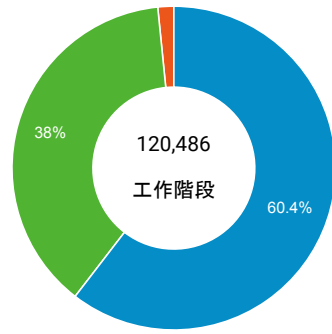

造訪 (依瀏覽器分組)

造訪和新造訪率 (依行動裝置資訊分組)

造訪 (依 裝置類別 分組)

■ desktop ■ mobile ■ tablet

造訪 (依語言分組)

語言	工作階段
zh-tw	107,482
en-us	7,294
zh-cn	2,914
en-gb	757
ja-jp	609
ja	365
ko	125
es-es	113
ko-kr	103
fr	99