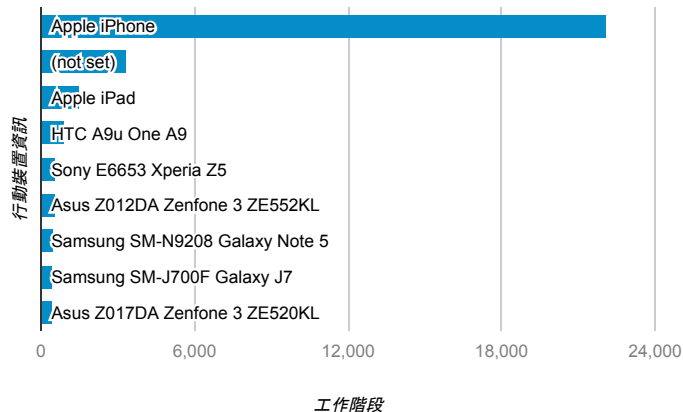

報表01_訪客

2017年4月17日 - 2017年4月23日

所有使用者
100.00% 個工作階段

平均造訪停留時間和單次造訪頁數

跳出率和平均造訪停留時間

造訪和不重複訪客

造訪和新造訪

造訪地圖

造訪 (依瀏覽器分組)

造訪和新造訪率 (依行動裝置資訊分組)

造訪 (依 裝置類別 分組)

■ desktop ■ mobile ■ tablet

造訪 (依語言分組)

語言	工作階段
zh-tw	107,482
en-us	7,294
zh-cn	2,914
en-gb	757
ja-jp	609
ja	365
ko	125
es-es	113
ko-kr	103
fr	99