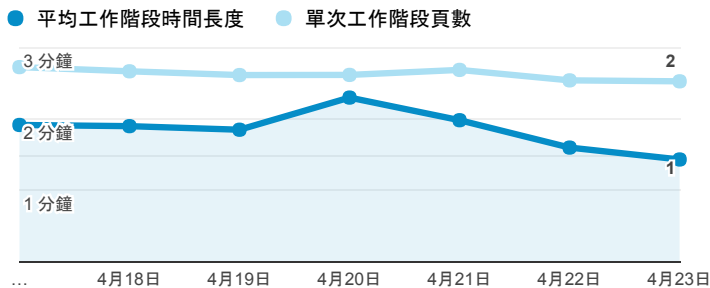

報表01_訪客

2017年4月17日 - 2017年4月23日

所有使用者
100.00% 個工作階段

平均造訪停留時間和單次造訪頁數

跳出率和平均造訪停留時間

造訪和不重複訪客

造訪和新造訪

造訪地圖

造訪 (依瀏覽器分組)

造訪和新造訪率 (依行動裝置資訊分組)

造訪 (依 裝置類別 分組)

■ desktop ■ mobile ■ tablet

造訪 (依語言分組)

語言	工作階段
zh-tw	107,482
en-us	7,294
zh-cn	2,914
en-gb	757
ja-jp	609
ja	365
ko	125
es-es	113
ko-kr	103
fr	99