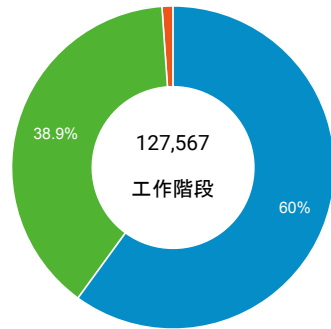

造訪 (依瀏覽器分組)

造訪和新造訪率 (依行動裝置資訊分組)

造訪 (依 裝置類別 分組)

■ desktop ■ mobile ■ tablet

造訪 (依語言分組)

語言	工作階段
zh-tw	112,996
en-us	7,870
zh-cn	3,410
en-gb	941
ja-jp	764
ja	372
es-es	175
fr	134
ko	110
ko-kr	107