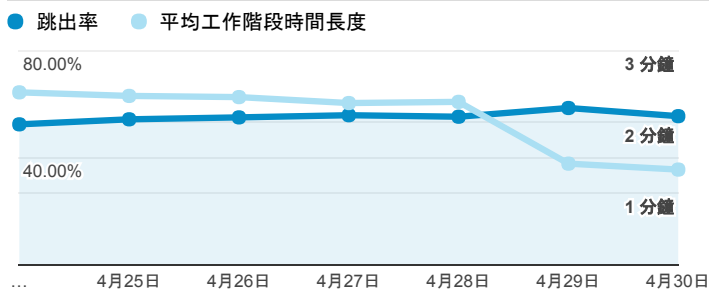

報表01_訪客

2017年4月24日 - 2017年4月30日

所有使用者
100.00% 個工作階段

平均造訪停留時間和單次造訪頁數

跳出率和平均造訪停留時間

造訪和不重複訪客

造訪和新造訪

造訪地圖

造訪 (依瀏覽器分組)

造訪和新造訪率 (依行動裝置資訊分組)

造訪 (依 裝置類別 分組)

■ desktop ■ mobile ■ tablet

造訪 (依語言分組)

語言	工作階段
zh-tw	112,996
en-us	7,870
zh-cn	3,410
en-gb	941
ja-jp	764
ja	372
es-es	175
fr	134
ko	110
ko-kr	107