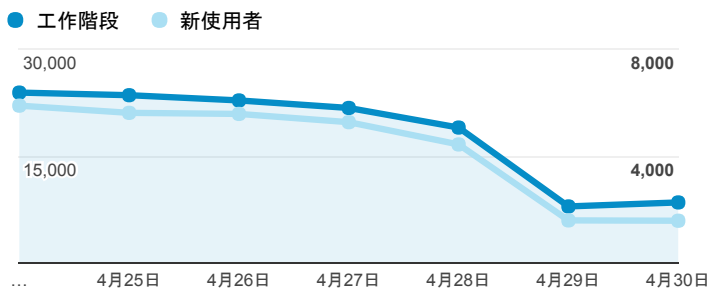

報表01_訪客

2017年4月24日 - 2017年4月30日

所有使用者
100.00% 個工作階段

平均造訪停留時間和單次造訪頁數

跳出率和平均造訪停留時間

造訪和不重複訪客

造訪和新造訪

造訪地圖

造訪 (依瀏覽器分組)

造訪和新造訪率 (依行動裝置資訊分組)

造訪 (依 裝置類別 分組)

■ desktop ■ mobile ■ tablet

造訪 (依語言分組)

語言	工作階段
zh-tw	112,996
en-us	7,870
zh-cn	3,410
en-gb	941
ja-jp	764
ja	372
es-es	175
fr	134
ko	110
ko-kr	107