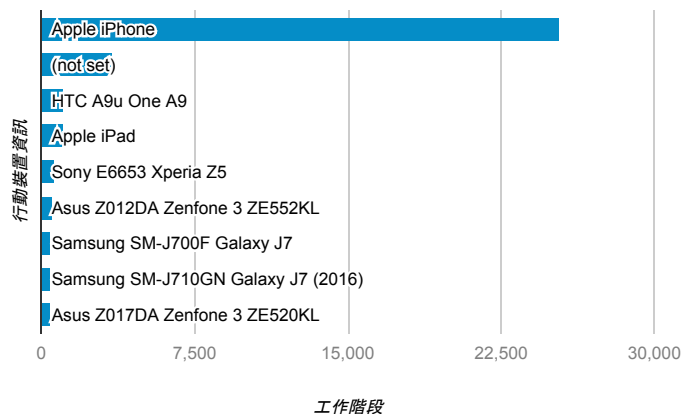

報表01_訪客

2017年4月24日 - 2017年4月30日

所有使用者
100.00% 個工作階段

平均造訪停留時間和單次造訪頁數

跳出率和平均造訪停留時間

造訪和不重複訪客

造訪和新造訪

造訪地圖

造訪 (依瀏覽器分組)

造訪和新造訪率 (依行動裝置資訊分組)

造訪 (依 裝置類別 分組)

■ desktop ■ mobile ■ tablet

造訪 (依語言分組)

語言	工作階段
zh-tw	112,996
en-us	7,870
zh-cn	3,410
en-gb	941
ja-jp	764
ja	372
es-es	175
fr	134
ko	110
ko-kr	107