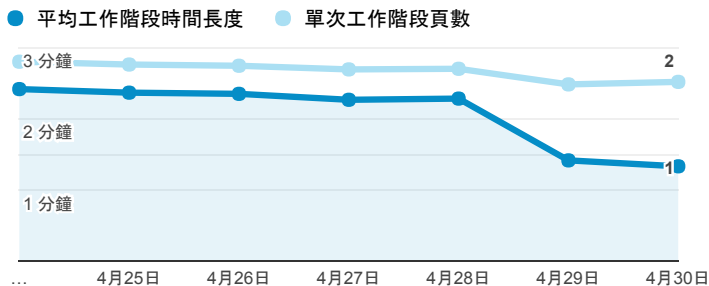

報表01_訪客

2017年4月24日 - 2017年4月30日

所有使用者
100.00% 個工作階段

平均造訪停留時間和單次造訪頁數

跳出率和平均造訪停留時間

造訪和不重複訪客

造訪和新造訪

造訪地圖

造訪 (依瀏覽器分組)

造訪和新造訪率 (依行動裝置資訊分組)

造訪 (依 裝置類別 分組)

■ desktop ■ mobile ■ tablet

造訪 (依語言分組)

語言	工作階段
zh-tw	112,996
en-us	7,870
zh-cn	3,410
en-gb	941
ja-jp	764
ja	372
es-es	175
fr	134
ko	110
ko-kr	107