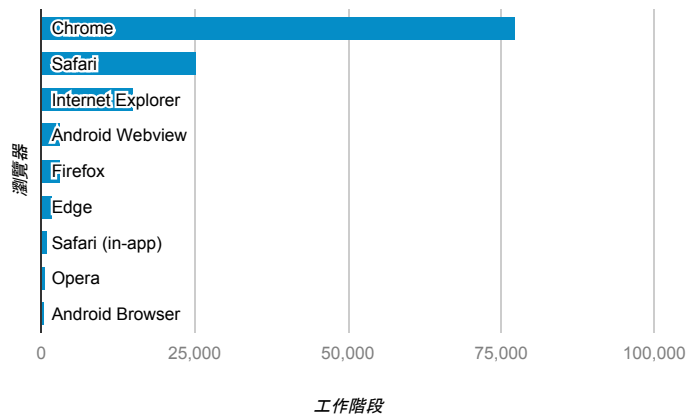

造訪 (依瀏覽器分組)