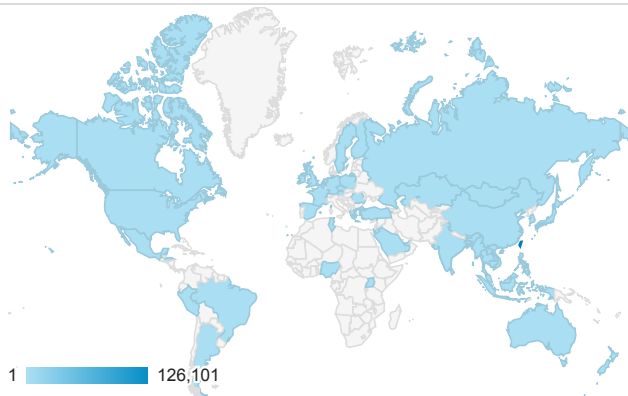

報表01_訪客

2017年4月24日 - 2017年4月30日

所有使用者
100.00% 個工作階段

平均造訪停留時間和單次造訪頁數

跳出率和平均造訪停留時間

造訪和不重複訪客

造訪和新造訪

造訪地圖

造訪 (依瀏覽器分組)

造訪和新造訪率 (依行動裝置資訊分組)

造訪 (依 裝置類別 分組)

■ desktop ■ mobile ■ tablet

造訪 (依語言分組)

語言	工作階段
zh-tw	112,996
en-us	7,870
zh-cn	3,410
en-gb	941
ja-jp	764
ja	372
es-es	175
fr	134
ko	110
ko-kr	107