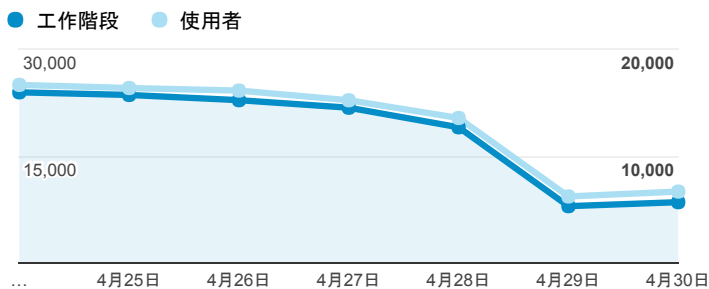

報表01_訪客

2017年4月24日 - 2017年4月30日

所有使用者
100.00% 個工作階段

平均造訪停留時間和單次造訪頁數

跳出率和平均造訪停留時間

造訪和不重複訪客

造訪和新造訪

造訪地圖

造訪 (依瀏覽器分組)

造訪和新造訪率 (依行動裝置資訊分組)

造訪 (依 裝置類別 分組)

■ desktop ■ mobile ■ tablet

造訪 (依語言分組)

語言	工作階段
zh-tw	112,996
en-us	7,870
zh-cn	3,410
en-gb	941
ja-jp	764
ja	372
es-es	175
fr	134
ko	110
ko-kr	107