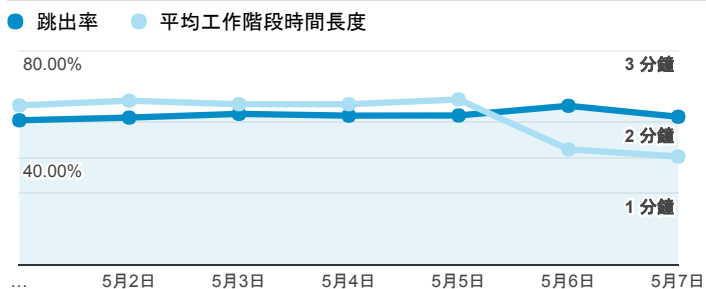

報表01_訪客

2017年5月1日 - 2017年5月7日

所有使用者
100.00% 個工作階段

平均造訪停留時間和單次造訪頁數

跳出率和平均造訪停留時間

造訪和不重複訪客

造訪和新造訪

造訪地圖

造訪 (依瀏覽器分組)

造訪和新造訪率 (依行動裝置資訊分組)

造訪 (依 裝置類別 分組)

■ desktop ■ mobile ■ tablet

造訪 (依語言分組)

語言	工作階段
zh-tw	109,065
en-us	7,675
zh-cn	3,090
en-gb	904
ja-jp	691
ja	322
fr-fr	132
es-es	125
fr	118
zh-hk	92