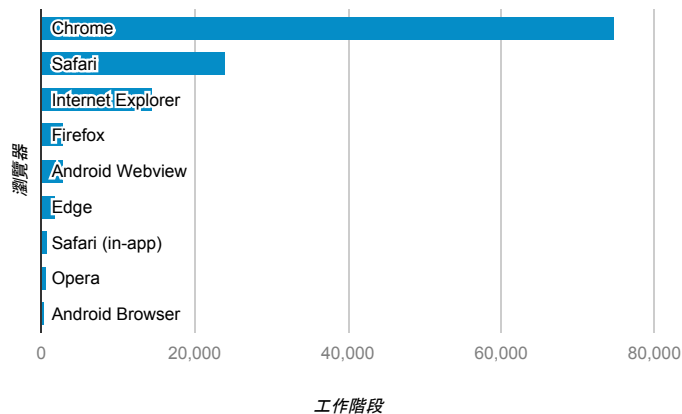

造訪 (依瀏覽器分組)