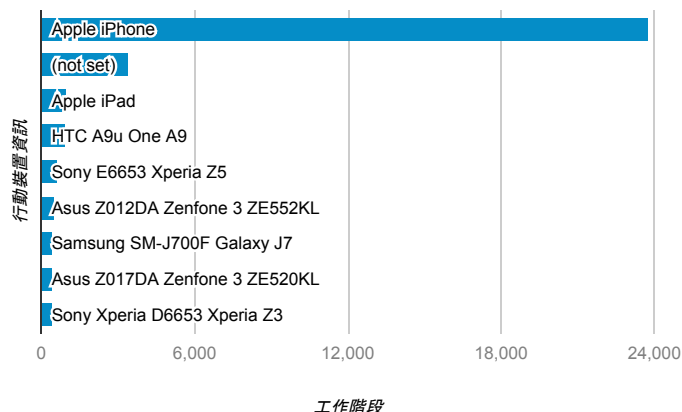

報表01_訪客

2017年5月1日 - 2017年5月7日

所有使用者
100.00% 個工作階段

平均造訪停留時間和單次造訪頁數

跳出率和平均造訪停留時間

造訪和不重複訪客

造訪和新造訪

造訪地圖

造訪 (依瀏覽器分組)

造訪和新造訪率 (依行動裝置資訊分組)

造訪 (依 裝置類別 分組)

■ desktop ■ mobile ■ tablet

造訪 (依語言分組)

語言	工作階段
zh-tw	109,065
en-us	7,675
zh-cn	3,090
en-gb	904
ja-jp	691
ja	322
fr-fr	132
es-es	125
fr	118
zh-hk	92