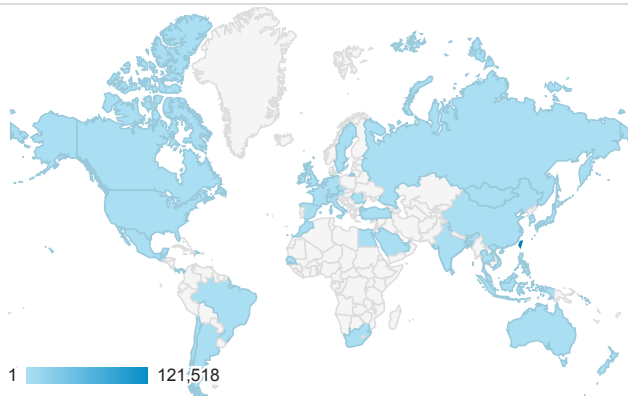

報表01_訪客

2017年5月1日 - 2017年5月7日

所有使用者
100.00% 個工作階段

平均造訪停留時間和單次造訪頁數

跳出率和平均造訪停留時間

造訪和不重複訪客

造訪和新造訪

造訪地圖

造訪 (依瀏覽器分組)

造訪和新造訪率 (依行動裝置資訊分組)

造訪 (依 裝置類別 分組)

■ desktop ■ mobile ■ tablet

造訪 (依語言分組)

語言	工作階段
zh-tw	109,065
en-us	7,675
zh-cn	3,090
en-gb	904
ja-jp	691
ja	322
fr-fr	132
es-es	125
fr	118
zh-hk	92