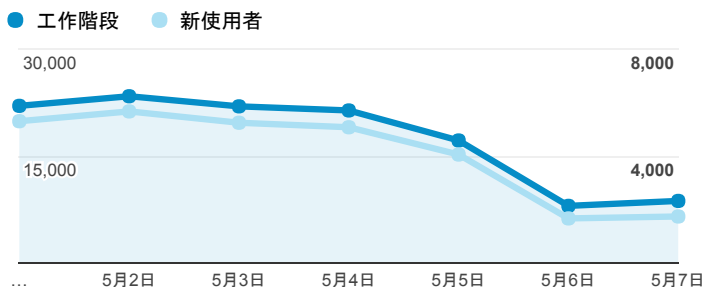

報表01_訪客

2017年5月1日 - 2017年5月7日

所有使用者
100.00% 個工作階段

平均造訪停留時間和單次造訪頁數

跳出率和平均造訪停留時間

造訪和不重複訪客

造訪和新造訪

造訪地圖

造訪 (依瀏覽器分組)

造訪和新造訪率 (依行動裝置資訊分組)

造訪 (依 裝置類別 分組)

■ desktop ■ mobile ■ tablet

造訪 (依語言分組)

語言	工作階段
zh-tw	109,065
en-us	7,675
zh-cn	3,090
en-gb	904
ja-jp	691
ja	322
fr-fr	132
es-es	125
fr	118
zh-hk	92