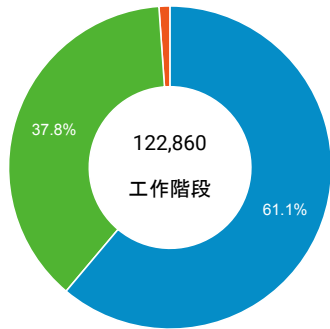

造訪 (依瀏覽器分組)

造訪和新造訪率 (依行動裝置資訊分組)

造訪 (依 裝置類別 分組)

■ desktop ■ mobile ■ tablet

造訪 (依語言分組)

語言	工作階段
zh-tw	109,065
en-us	7,675
zh-cn	3,090
en-gb	904
ja-jp	691
ja	322
fr-fr	132
es-es	125
fr	118
zh-hk	92