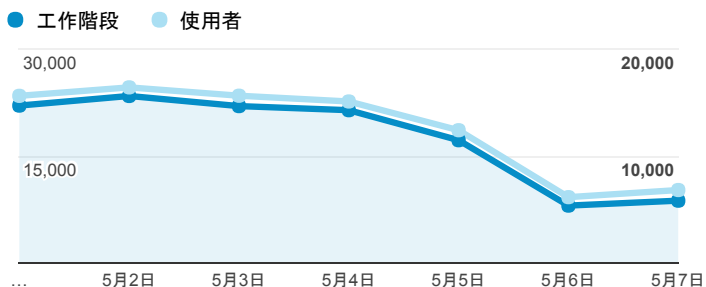

報表01_訪客

2017年5月1日 - 2017年5月7日

所有使用者
100.00% 個工作階段

平均造訪停留時間和單次造訪頁數

跳出率和平均造訪停留時間

造訪和不重複訪客

造訪和新造訪

造訪地圖

造訪 (依瀏覽器分組)

造訪和新造訪率 (依行動裝置資訊分組)

造訪 (依 裝置類別 分組)

■ desktop ■ mobile ■ tablet

造訪 (依語言分組)

語言	工作階段
zh-tw	109,065
en-us	7,675
zh-cn	3,090
en-gb	904
ja-jp	691
ja	322
fr-fr	132
es-es	125
fr	118
zh-hk	92