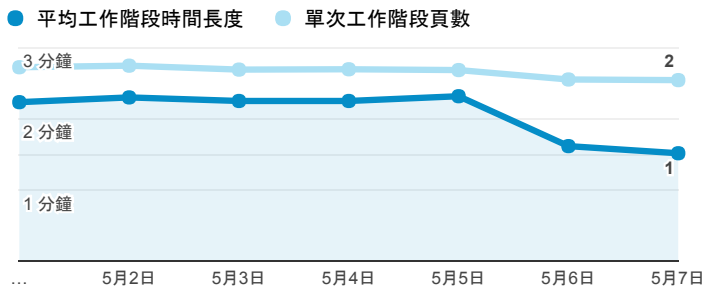

報表01_訪客

2017年5月1日 - 2017年5月7日

所有使用者
100.00% 個工作階段

平均造訪停留時間和單次造訪頁數

跳出率和平均造訪停留時間

造訪和不重複訪客

造訪和新造訪

造訪地圖

造訪 (依瀏覽器分組)

造訪和新造訪率 (依行動裝置資訊分組)

造訪 (依 裝置類別 分組)

■ desktop ■ mobile ■ tablet

造訪 (依語言分組)

語言	工作階段
zh-tw	109,065
en-us	7,675
zh-cn	3,090
en-gb	904
ja-jp	691
ja	322
fr-fr	132
es-es	125
fr	118
zh-hk	92