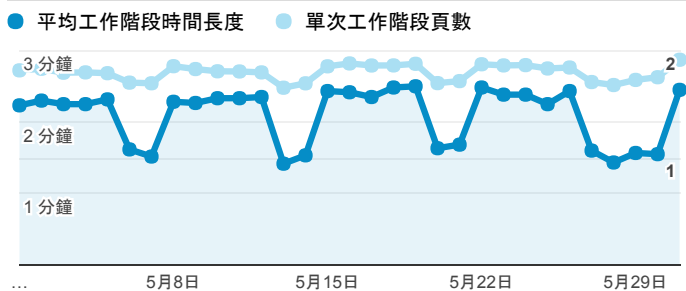

# 報表01\_訪客

2017年5月1日 - 2017年5月31日

所有使用者  
100.00% 個工作階段

## 平均造訪停留時間和單次造訪頁數

## 跳出率和平均造訪停留時間