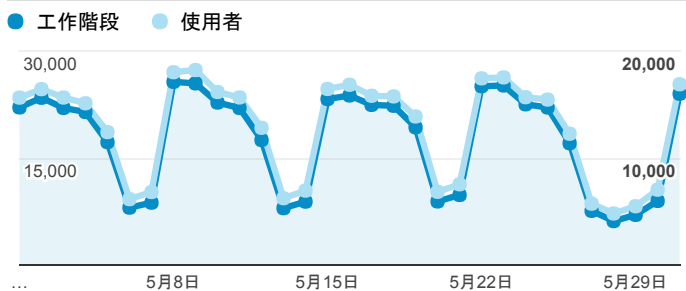

報表01_訪客

2017年5月1日 - 2017年5月31日

所有使用者
100.00% 個工作階段

平均造訪停留時間和單次造訪頁數

跳出率和平均造訪停留時間

造訪和不重複訪客

造訪和新造訪

造訪地圖

造訪 (依瀏覽器分組)

造訪和新造訪率 (依行動裝置資訊分組)