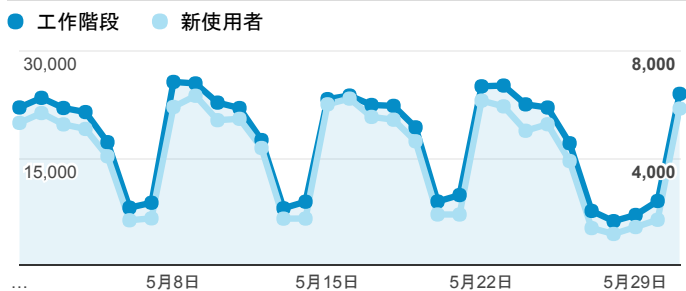

報表01_訪客

2017年5月1日 - 2017年5月31日

所有使用者
100.00% 個工作階段

平均造訪停留時間和單次造訪頁數

跳出率和平均造訪停留時間

造訪和不重複訪客

造訪和新造訪

造訪地圖

造訪 (依瀏覽器分組)

造訪和新造訪率 (依行動裝置資訊分組)