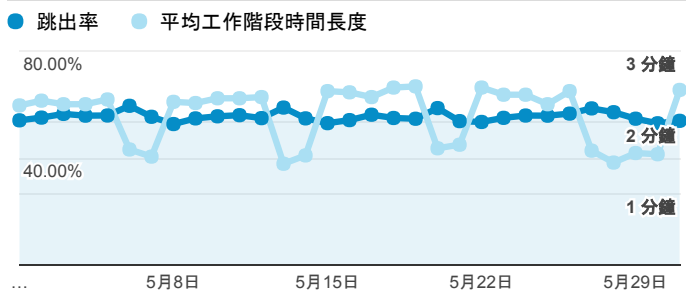

# 報表01\_訪客

2017年5月1日 - 2017年5月31日

所有使用者  
100.00% 個工作階段

## 平均造訪停留時間和單次造訪頁數

## 跳出率和平均造訪停留時間