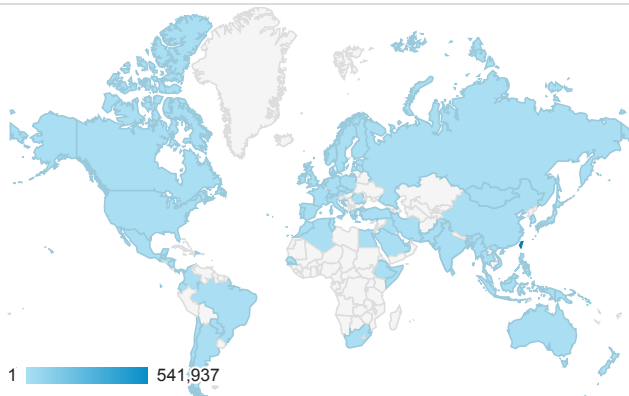

報表01_訪客

2017年5月1日 - 2017年5月31日

所有使用者
100.00% 個工作階段

平均造訪停留時間和單次造訪頁數

跳出率和平均造訪停留時間

造訪和不重複訪客

造訪和新造訪

造訪地圖

造訪 (依瀏覽器分組)

造訪和新造訪率 (依行動裝置資訊分組)