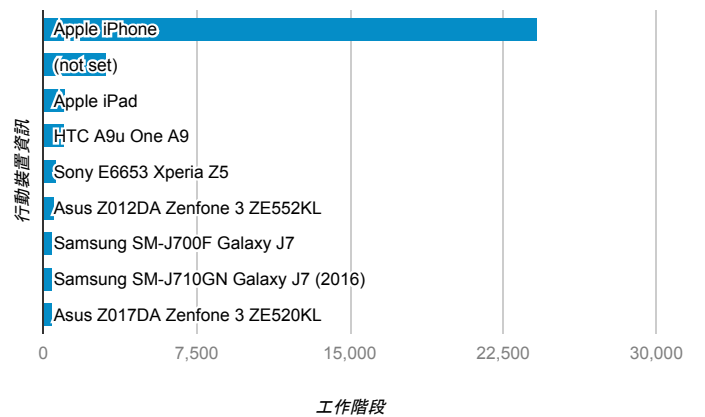

造訪和新造訪率 (依行動裝置資訊分組)