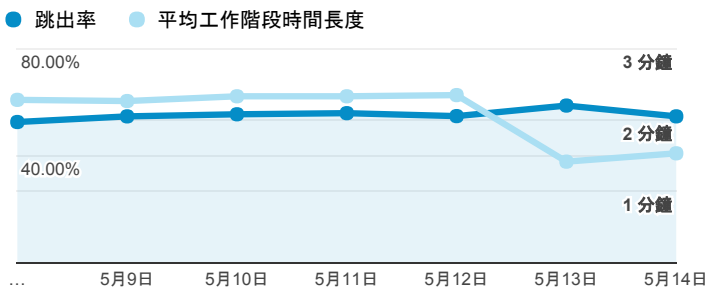

跳出率和平均造訪停留時間