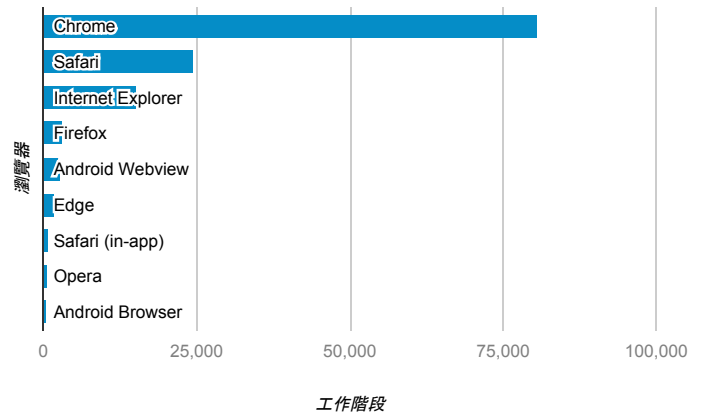

造訪 (依瀏覽器分組)