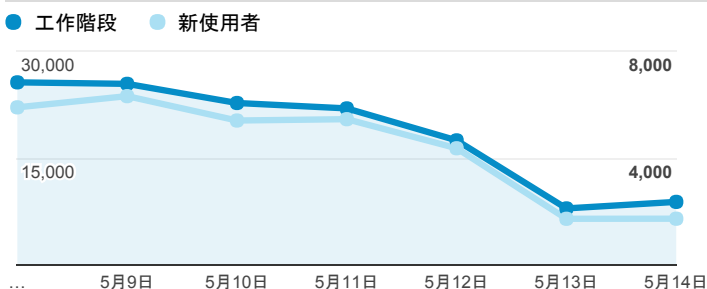

報表01_訪客

2017年5月8日 - 2017年5月14日

所有使用者
100.00% 個工作階段

平均造訪停留時間和單次造訪頁數

造訪地圖

跳出率和平均造訪停留時間

造訪 (依瀏覽器分組)

造訪和不重複訪客

造訪和新造訪率 (依行動裝置資訊分組)

造訪和新造訪