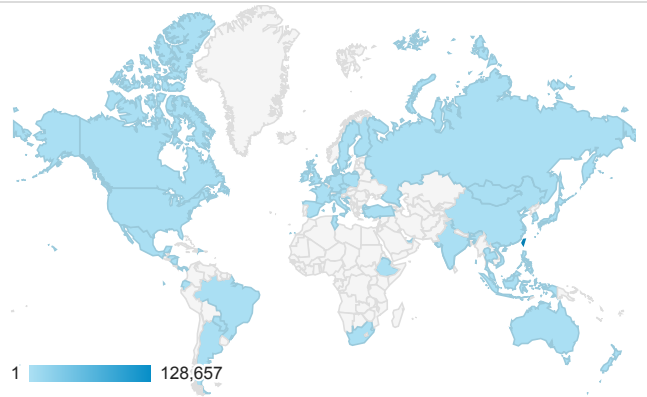

# 報表01\_訪客

2017年5月8日 - 2017年5月14日

所有使用者  
100.00% 個工作階段

## 平均造訪停留時間和單次造訪頁數

## 造訪地圖