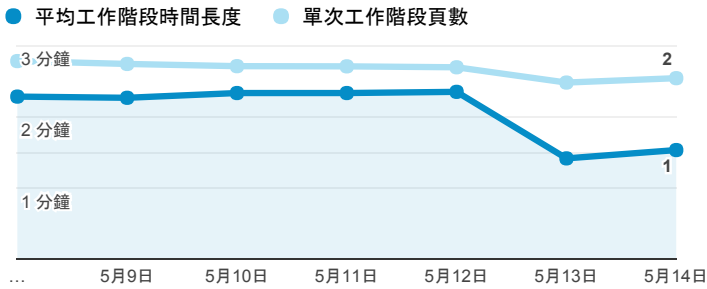

# 報表01\_訪客

2017年5月8日 - 2017年5月14日

所有使用者  
100.00% 個工作階段

## 平均造訪停留時間和單次造訪頁數