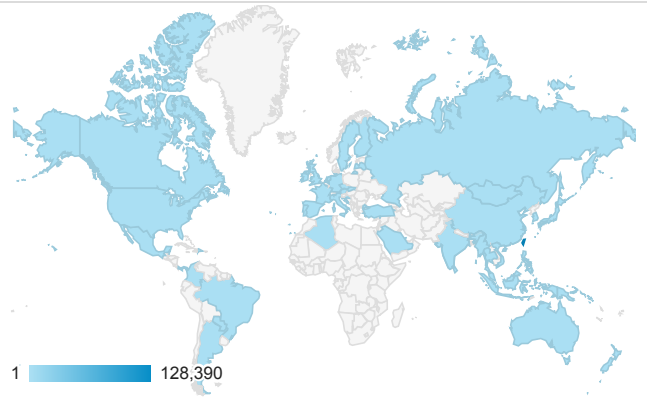

# 報表01\_訪客

2017年5月15日 - 2017年5月21日

所有使用者  
100.00% 個工作階段

## 平均造訪停留時間和單次造訪頁數

## 造訪地圖