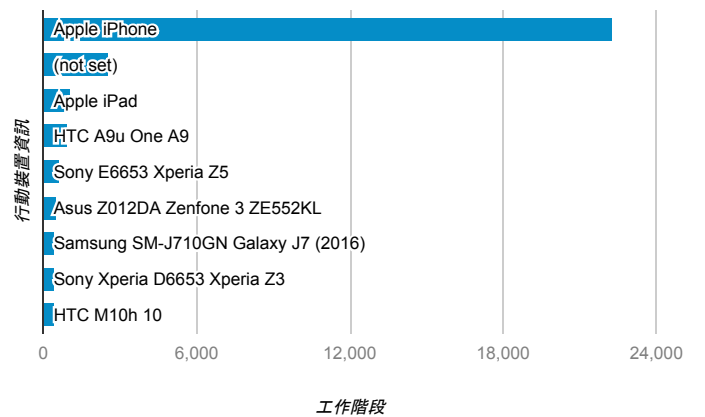

造訪和新造訪率 (依行動裝置資訊分組)