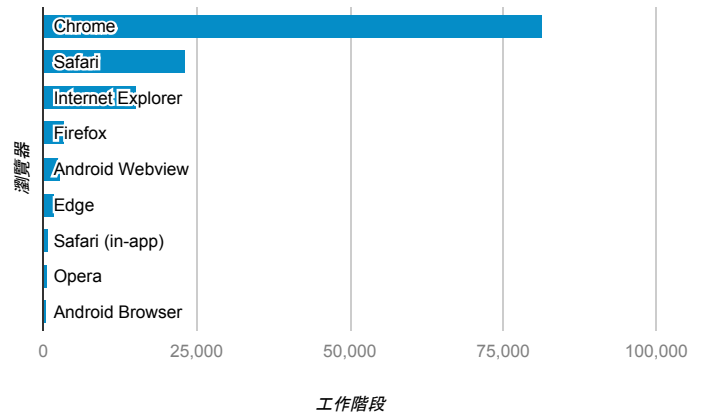

造訪 (依瀏覽器分組)