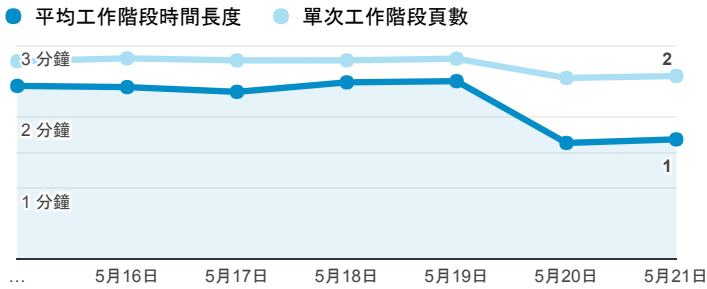

# 報表01\_訪客

2017年5月15日 - 2017年5月21日

所有使用者  
100.00% 個工作階段

## 平均造訪停留時間和單次造訪頁數