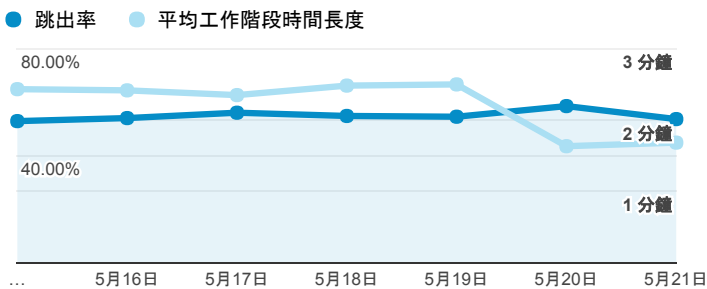

跳出率和平均造訪停留時間