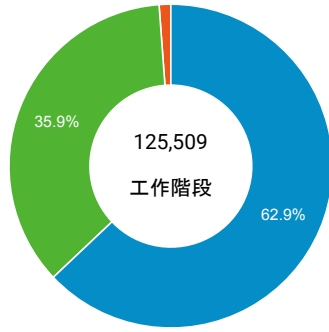

造訪 (依瀏覽器分組)

造訪和新造訪率 (依行動裝置資訊分組)

造訪 (依裝置類別分組)

■ desktop ■ mobile ■ tablet

造訪 (依語言分組)

語言	工作階段
zh-tw	111,846
en-us	7,291
zh-cn	3,343
en-gb	790
ja-jp	687
ja	354
fr	127
ko-kr	122
fr-fr	105
es-es	98