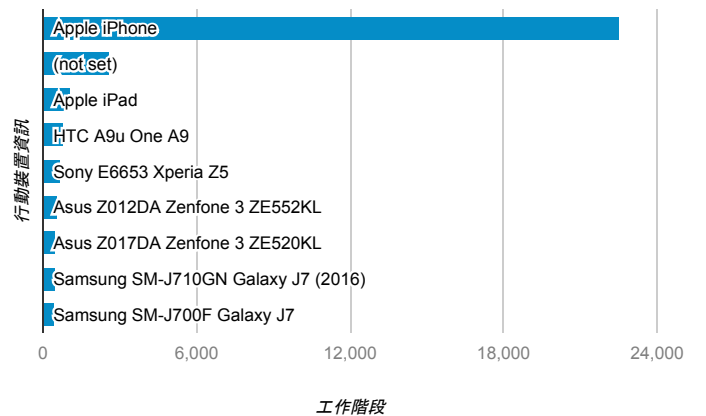

造訪和新造訪率 (依行動裝置資訊分組)