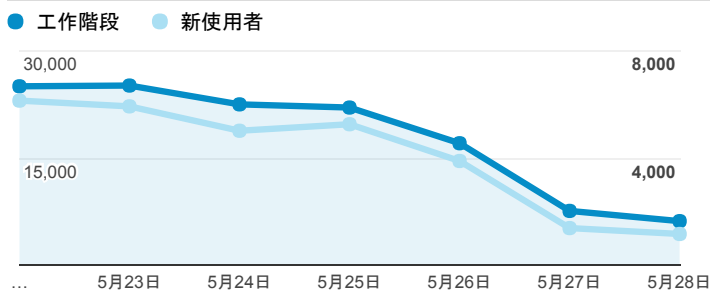

報表01_訪客

2017年5月22日 - 2017年5月28日

所有使用者
100.00% 個工作階段

平均造訪停留時間和單次造訪頁數

跳出率和平均造訪停留時間

造訪和不重複訪客

造訪和新造訪

造訪地圖

造訪 (依瀏覽器分組)

造訪和新造訪率 (依行動裝置資訊分組)

造訪 (依裝置類別分組)

■ desktop ■ mobile ■ tablet

造訪 (依語言分組)

語言	工作階段
zh-tw	111,846
en-us	7,291
zh-cn	3,343
en-gb	790
ja-jp	687
ja	354
fr	127
ko-kr	122
fr-fr	105
es-es	98