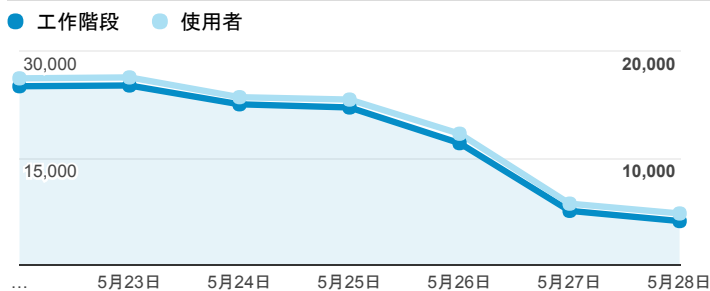

報表01_訪客

2017年5月22日 - 2017年5月28日

所有使用者
100.00% 個工作階段

平均造訪停留時間和單次造訪頁數

跳出率和平均造訪停留時間

造訪和不重複訪客

造訪和新造訪

造訪地圖

造訪 (依瀏覽器分組)

造訪和新造訪率 (依行動裝置資訊分組)

造訪 (依裝置類別分組)

■ desktop ■ mobile ■ tablet

造訪 (依語言分組)

語言	工作階段
zh-tw	111,846
en-us	7,291
zh-cn	3,343
en-gb	790
ja-jp	687
ja	354
fr	127
ko-kr	122
fr-fr	105
es-es	98