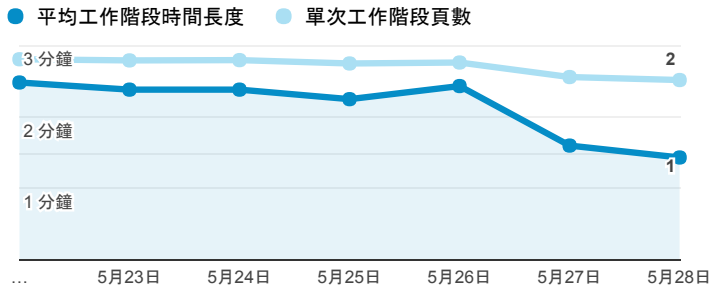

報表01_訪客

2017年5月22日 - 2017年5月28日

所有使用者
100.00% 個工作階段

平均造訪停留時間和單次造訪頁數

跳出率和平均造訪停留時間

造訪和不重複訪客

造訪和新造訪

造訪地圖

造訪 (依瀏覽器分組)

造訪和新造訪率 (依行動裝置資訊分組)

造訪 (依裝置類別分組)

■ desktop ■ mobile ■ tablet

造訪 (依語言分組)

語言	工作階段
zh-tw	111,846
en-us	7,291
zh-cn	3,343
en-gb	790
ja-jp	687
ja	354
fr	127
ko-kr	122
fr-fr	105
es-es	98