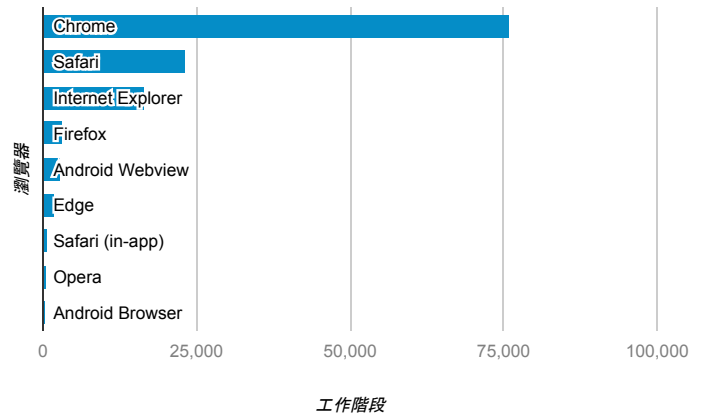

造訪 (依瀏覽器分組)