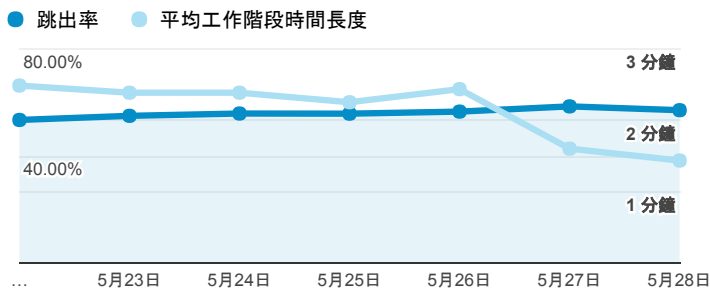

報表01_訪客

2017年5月22日 - 2017年5月28日

所有使用者
100.00% 個工作階段

平均造訪停留時間和單次造訪頁數

跳出率和平均造訪停留時間

造訪和不重複訪客

造訪和新造訪

造訪地圖

造訪 (依瀏覽器分組)

造訪和新造訪率 (依行動裝置資訊分組)

造訪 (依裝置類別分組)

■ desktop ■ mobile ■ tablet

造訪 (依語言分組)

語言	工作階段
zh-tw	111,846
en-us	7,291
zh-cn	3,343
en-gb	790
ja-jp	687
ja	354
fr	127
ko-kr	122
fr-fr	105
es-es	98