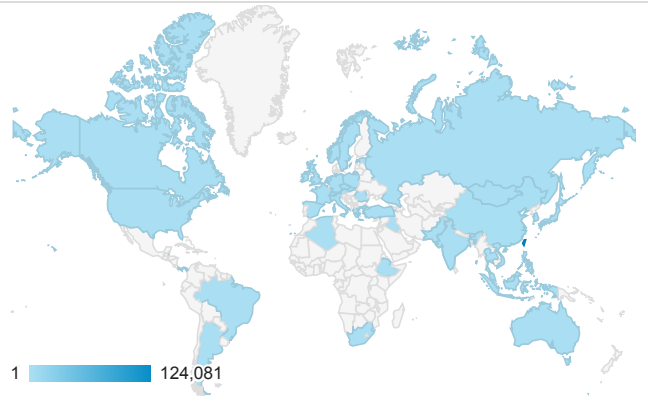

報表01_訪客

2017年5月22日 - 2017年5月28日

所有使用者
100.00% 個工作階段

平均造訪停留時間和單次造訪頁數

跳出率和平均造訪停留時間

造訪和不重複訪客

造訪和新造訪

造訪地圖

造訪 (依瀏覽器分組)

造訪和新造訪率 (依行動裝置資訊分組)

造訪 (依裝置類別分組)

■ desktop ■ mobile ■ tablet

造訪 (依語言分組)

語言	工作階段
zh-tw	111,846
en-us	7,291
zh-cn	3,343
en-gb	790
ja-jp	687
ja	354
fr	127
ko-kr	122
fr-fr	105
es-es	98