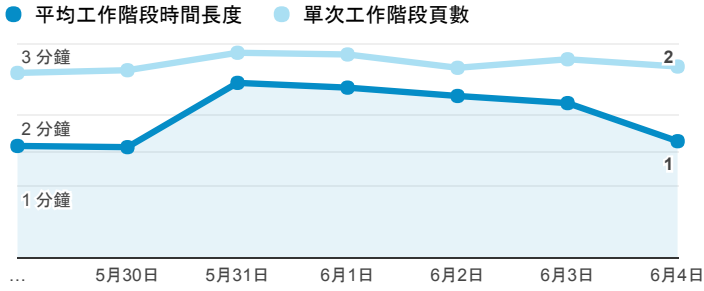

# 報表01\_訪客

2017年5月29日 - 2017年6月4日

所有使用者  
100.00% 個工作階段

## 平均造訪停留時間和單次造訪頁數

## 跳出率和平均造訪停留時間