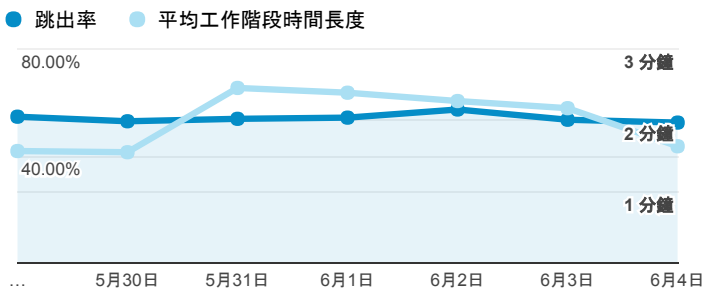

# 報表01\_訪客

2017年5月29日 - 2017年6月4日

所有使用者  
100.00% 個工作階段

## 平均造訪停留時間和單次造訪頁數

## 跳出率和平均造訪停留時間