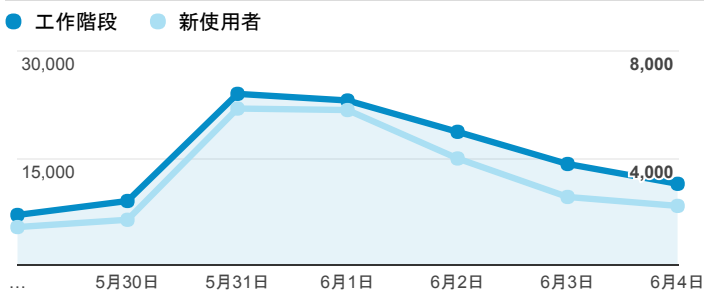

報表01_訪客

2017年5月29日 - 2017年6月4日

所有使用者
100.00% 個工作階段

平均造訪停留時間和單次造訪頁數

跳出率和平均造訪停留時間

造訪和不重複訪客

造訪和新造訪

造訪地圖

造訪 (依瀏覽器分組)

造訪和新造訪率 (依行動裝置資訊分組)