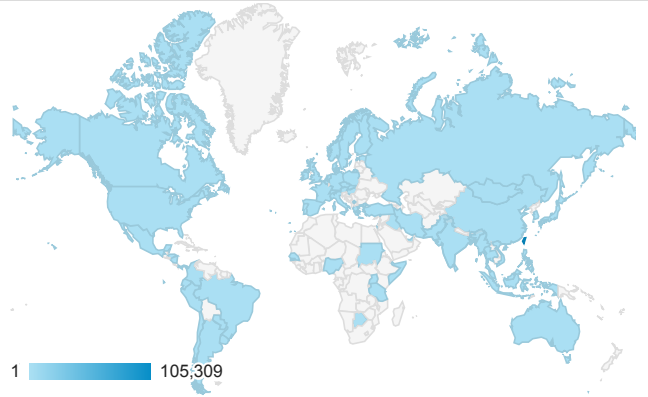

報表01_訪客

2017年5月29日 - 2017年6月4日

所有使用者
100.00% 個工作階段

平均造訪停留時間和單次造訪頁數

跳出率和平均造訪停留時間

造訪和不重複訪客

造訪和新造訪

造訪地圖

造訪 (依瀏覽器分組)

造訪和新造訪率 (依行動裝置資訊分組)