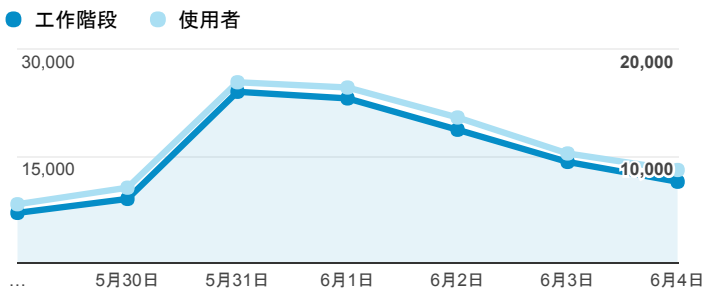

報表01_訪客

2017年5月29日 - 2017年6月4日

所有使用者
100.00% 個工作階段

平均造訪停留時間和單次造訪頁數

跳出率和平均造訪停留時間

造訪和不重複訪客

造訪和新造訪

造訪地圖

造訪 (依瀏覽器分組)

造訪和新造訪率 (依行動裝置資訊分組)