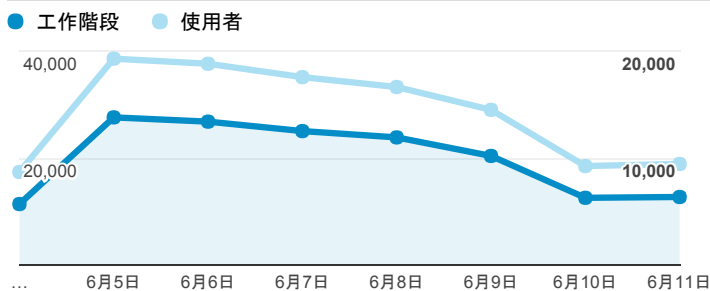

報表01_訪客

2017年6月4日 - 2017年6月11日

所有使用者
100.00% 個工作階段

平均造訪停留時間和單次造訪頁數

跳出率和平均造訪停留時間

造訪和不重複訪客

造訪和新造訪

造訪地圖

造訪 (依瀏覽器分組)

造訪和新造訪率 (依行動裝置資訊分組)

造訪 (依裝置類別分組)

■ desktop ■ mobile ■ tablet

造訪 (依語言分組)

語言	工作階段
zh-tw	142,265
en-us	9,886
zh-cn	3,853
en-gb	1,055
ja-jp	850
ja	480
ko-kr	189
fr	184
es-es	145
ko	130