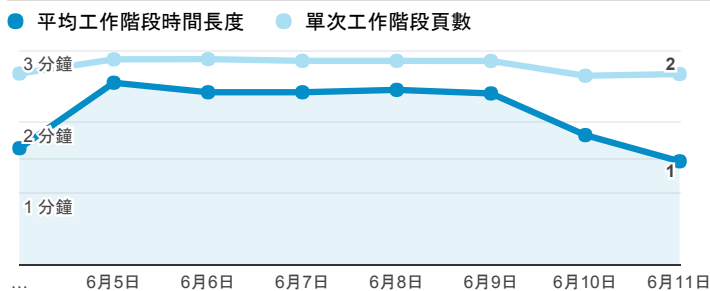

報表01_訪客

2017年6月4日 - 2017年6月11日

所有使用者
100.00% 個工作階段

平均造訪停留時間和單次造訪頁數

跳出率和平均造訪停留時間

造訪和不重複訪客

造訪和新造訪

造訪地圖

造訪 (依瀏覽器分組)

造訪和新造訪率 (依行動裝置資訊分組)

造訪 (依裝置類別分組)

■ desktop ■ mobile ■ tablet

造訪 (依語言分組)

語言	工作階段
zh-tw	142,265
en-us	9,886
zh-cn	3,853
en-gb	1,055
ja-jp	850
ja	480
ko-kr	189
fr	184
es-es	145
ko	130