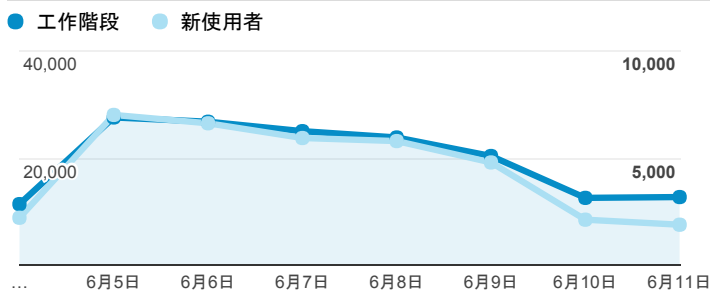

報表01_訪客

2017年6月4日 - 2017年6月11日

所有使用者
100.00% 個工作階段

平均造訪停留時間和單次造訪頁數

跳出率和平均造訪停留時間

造訪和不重複訪客

造訪和新造訪

造訪地圖

造訪 (依瀏覽器分組)

造訪和新造訪率 (依行動裝置資訊分組)

造訪 (依裝置類別分組)

■ desktop ■ mobile ■ tablet

造訪 (依語言分組)

語言	工作階段
zh-tw	142,265
en-us	9,886
zh-cn	3,853
en-gb	1,055
ja-jp	850
ja	480
ko-kr	189
fr	184
es-es	145
ko	130