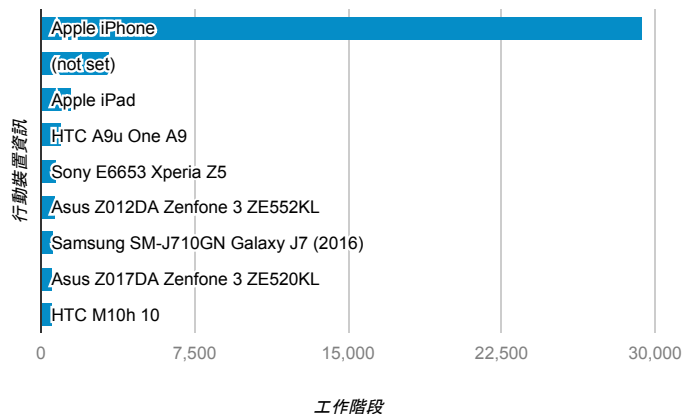

報表01_訪客

2017年6月4日 - 2017年6月11日

所有使用者
100.00% 個工作階段

平均造訪停留時間和單次造訪頁數

跳出率和平均造訪停留時間

造訪和不重複訪客

造訪和新造訪

造訪地圖

造訪 (依瀏覽器分組)

造訪和新造訪率 (依行動裝置資訊分組)

造訪 (依裝置類別分組)

■ desktop ■ mobile ■ tablet

造訪 (依語言分組)

語言	工作階段
zh-tw	142,265
en-us	9,886
zh-cn	3,853
en-gb	1,055
ja-jp	850
ja	480
ko-kr	189
fr	184
es-es	145
ko	130