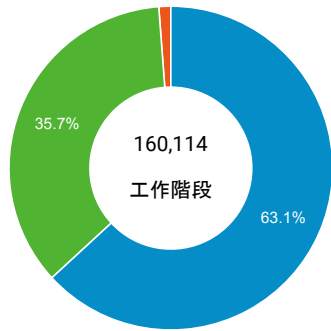

造訪 (依瀏覽器分組)

造訪和新造訪率 (依行動裝置資訊分組)

造訪 (依裝置類別分組)

■ desktop ■ mobile ■ tablet

造訪 (依語言分組)

語言	工作階段
zh-tw	142,265
en-us	9,886
zh-cn	3,853
en-gb	1,055
ja-jp	850
ja	480
ko-kr	189
fr	184
es-es	145
ko	130