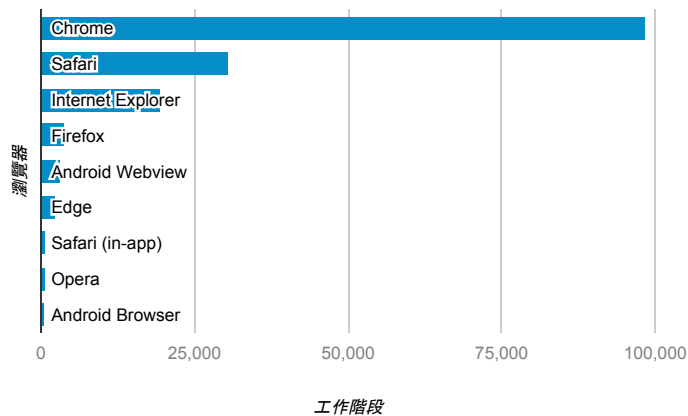

造訪 (依瀏覽器分組)