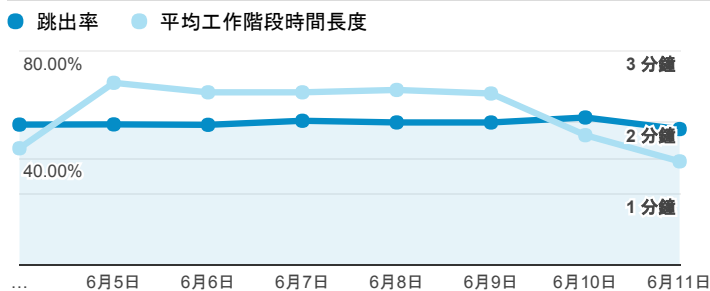

報表01_訪客

2017年6月4日 - 2017年6月11日

所有使用者
100.00% 個工作階段

平均造訪停留時間和單次造訪頁數

跳出率和平均造訪停留時間

造訪和不重複訪客

造訪和新造訪

造訪地圖

造訪 (依瀏覽器分組)

造訪和新造訪率 (依行動裝置資訊分組)

造訪 (依裝置類別分組)

■ desktop ■ mobile ■ tablet

造訪 (依語言分組)

語言	工作階段
zh-tw	142,265
en-us	9,886
zh-cn	3,853
en-gb	1,055
ja-jp	850
ja	480
ko-kr	189
fr	184
es-es	145
ko	130