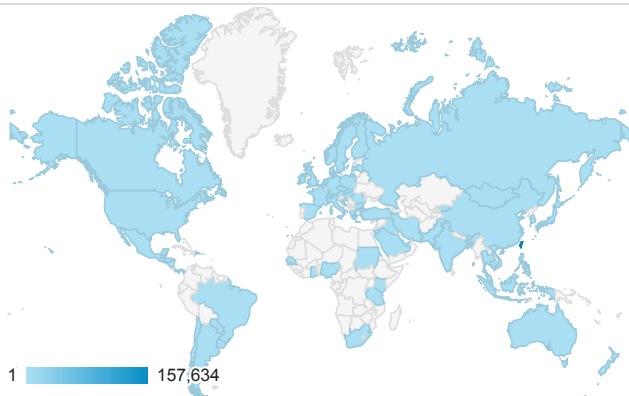

報表01_訪客

2017年6月4日 - 2017年6月11日

所有使用者
100.00% 個工作階段

平均造訪停留時間和單次造訪頁數

跳出率和平均造訪停留時間

造訪和不重複訪客

造訪和新造訪

造訪地圖

造訪 (依瀏覽器分組)

造訪和新造訪率 (依行動裝置資訊分組)

造訪 (依裝置類別分組)

■ desktop ■ mobile ■ tablet

造訪 (依語言分組)

語言	工作階段
zh-tw	142,265
en-us	9,886
zh-cn	3,853
en-gb	1,055
ja-jp	850
ja	480
ko-kr	189
fr	184
es-es	145
ko	130