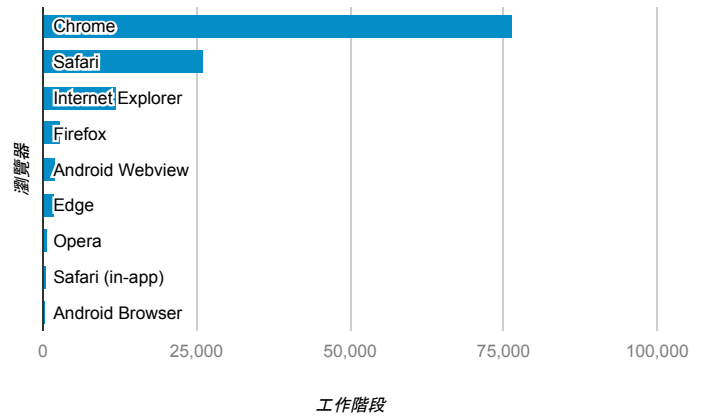

造訪 (依瀏覽器分組)