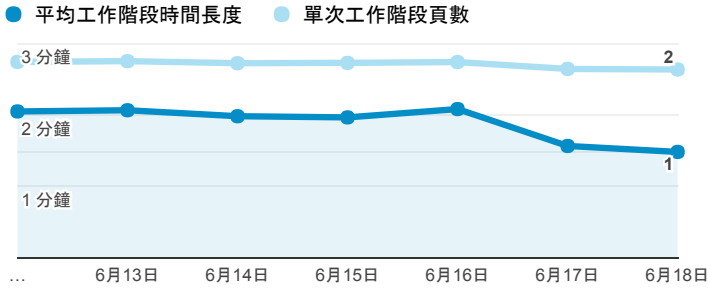

報表01_訪客

2017年6月12日 - 2017年6月18日

所有使用者
100.00% 個工作階段

平均造訪停留時間和單次造訪頁數

跳出率和平均造訪停留時間

造訪和不重複訪客

造訪和新造訪

造訪地圖

造訪 (依瀏覽器分組)

造訪和新造訪率 (依行動裝置資訊分組)

造訪 (依 裝置類別 分組)

■ desktop ■ mobile ■ tablet

造訪 (依語言分組)

語言	工作階段
zh-tw	108,462
en-us	8,004
zh-cn	3,064
en-gb	903
ja-jp	650
ja	353
fr	136
ko-kr	124
es-es	120
ko	110