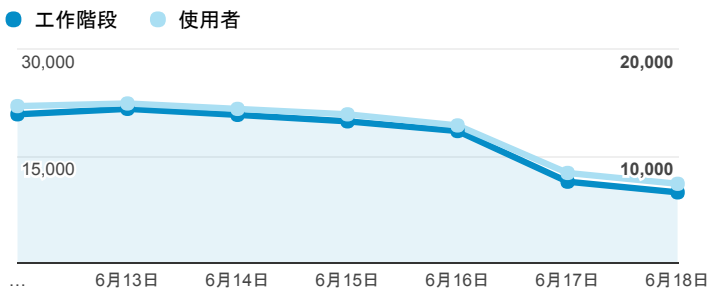

報表01_訪客

2017年6月12日 - 2017年6月18日

所有使用者
100.00% 個工作階段

平均造訪停留時間和單次造訪頁數

跳出率和平均造訪停留時間

造訪和不重複訪客

造訪和新造訪

造訪地圖

造訪 (依瀏覽器分組)

造訪和新造訪率 (依行動裝置資訊分組)

造訪 (依 裝置類別 分組)

■ desktop ■ mobile ■ tablet

造訪 (依語言分組)

語言	工作階段
zh-tw	108,462
en-us	8,004
zh-cn	3,064
en-gb	903
ja-jp	650
ja	353
fr	136
ko-kr	124
es-es	120
ko	110