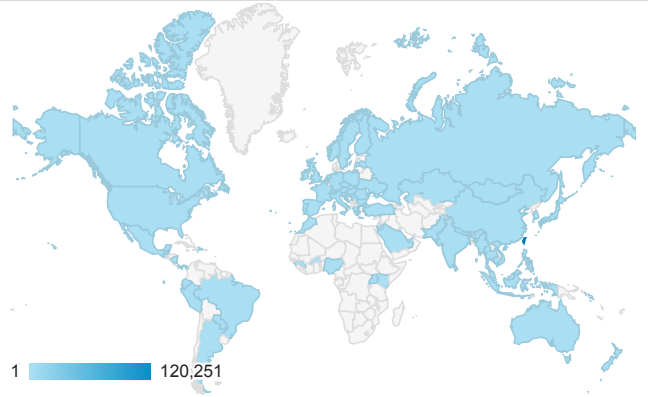

報表01_訪客

2017年6月12日 - 2017年6月18日

所有使用者
100.00% 個工作階段

平均造訪停留時間和單次造訪頁數

跳出率和平均造訪停留時間

造訪和不重複訪客

造訪和新造訪

造訪地圖

造訪 (依瀏覽器分組)

造訪和新造訪率 (依行動裝置資訊分組)

造訪 (依 裝置類別 分組)

■ desktop ■ mobile ■ tablet

造訪 (依語言分組)

語言	工作階段
zh-tw	108,462
en-us	8,004
zh-cn	3,064
en-gb	903
ja-jp	650
ja	353
fr	136
ko-kr	124
es-es	120
ko	110