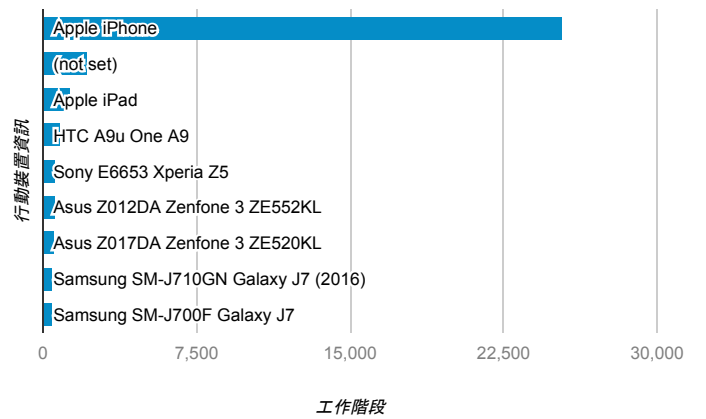

報表01_訪客

2017年6月12日 - 2017年6月18日

所有使用者
100.00% 個工作階段

平均造訪停留時間和單次造訪頁數

跳出率和平均造訪停留時間

造訪和不重複訪客

造訪和新造訪

造訪地圖

造訪 (依瀏覽器分組)

造訪和新造訪率 (依行動裝置資訊分組)

造訪 (依 裝置類別 分組)

■ desktop ■ mobile ■ tablet

造訪 (依語言分組)

語言	工作階段
zh-tw	108,462
en-us	8,004
zh-cn	3,064
en-gb	903
ja-jp	650
ja	353
fr	136
ko-kr	124
es-es	120
ko	110