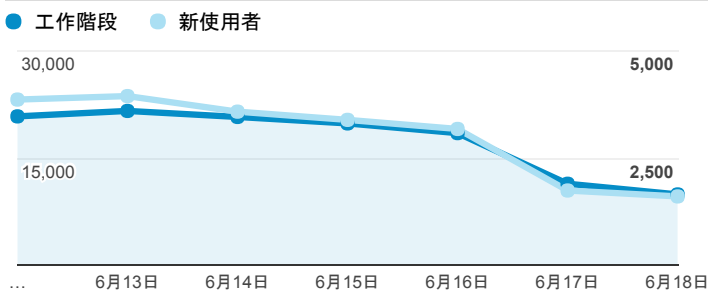

報表01_訪客

2017年6月12日 - 2017年6月18日

所有使用者
100.00% 個工作階段

平均造訪停留時間和單次造訪頁數

跳出率和平均造訪停留時間

造訪和不重複訪客

造訪和新造訪

造訪地圖

造訪 (依瀏覽器分組)

造訪和新造訪率 (依行動裝置資訊分組)

造訪 (依 裝置類別 分組)

■ desktop ■ mobile ■ tablet

造訪 (依語言分組)

語言	工作階段
zh-tw	108,462
en-us	8,004
zh-cn	3,064
en-gb	903
ja-jp	650
ja	353
fr	136
ko-kr	124
es-es	120
ko	110