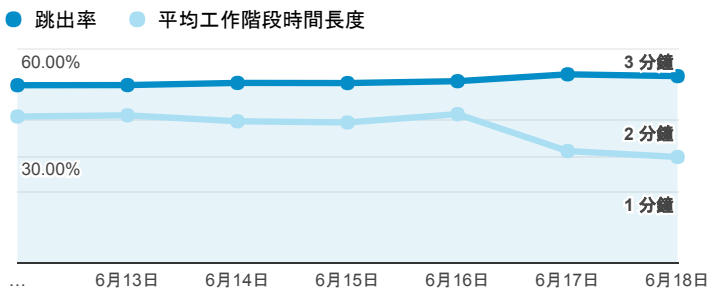

報表01_訪客

2017年6月12日 - 2017年6月18日

所有使用者
100.00% 個工作階段

平均造訪停留時間和單次造訪頁數

跳出率和平均造訪停留時間

造訪和不重複訪客

造訪和新造訪

造訪地圖

造訪 (依瀏覽器分組)

造訪和新造訪率 (依行動裝置資訊分組)

造訪 (依 裝置類別 分組)

■ desktop ■ mobile ■ tablet

造訪 (依語言分組)

語言	工作階段
zh-tw	108,462
en-us	8,004
zh-cn	3,064
en-gb	903
ja-jp	650
ja	353
fr	136
ko-kr	124
es-es	120
ko	110