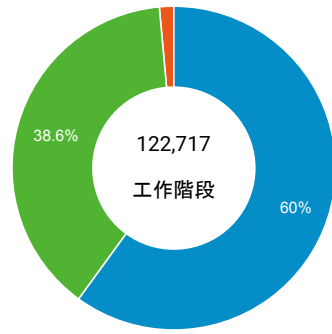

造訪 (依瀏覽器分組)

造訪和新造訪率 (依行動裝置資訊分組)

造訪 (依 裝置類別 分組)

■ desktop ■ mobile ■ tablet

造訪 (依語言分組)

語言	工作階段
zh-tw	108,462
en-us	8,004
zh-cn	3,064
en-gb	903
ja-jp	650
ja	353
fr	136
ko-kr	124
es-es	120
ko	110