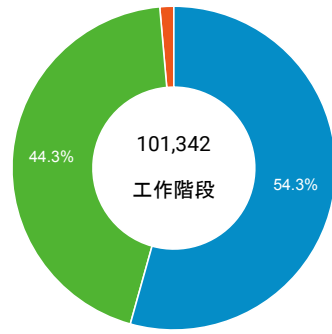

造訪 (依瀏覽器分組)

造訪和新造訪率 (依行動裝置資訊分組)

造訪 (依 裝置類別 分組)

■ desktop ■ mobile ■ tablet

造訪 (依語言分組)

語言	工作階段
zh-tw	89,546
en-us	6,781
zh-cn	2,541
en-gb	743
ja-jp	492
ja	287
ko-kr	126
es-es	99
fr	75
zh-hk	71