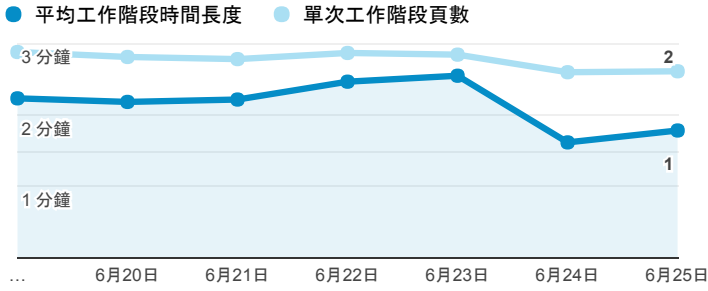

報表01_訪客

2017年6月19日 - 2017年6月25日

所有使用者
100.00% 個工作階段

平均造訪停留時間和單次造訪頁數

跳出率和平均造訪停留時間

造訪和不重複訪客

造訪和新造訪

造訪地圖

造訪 (依瀏覽器分組)

造訪和新造訪率 (依行動裝置資訊分組)

造訪 (依 裝置類別 分組)

■ desktop ■ mobile ■ tablet

造訪 (依語言分組)

語言	工作階段
zh-tw	89,546
en-us	6,781
zh-cn	2,541
en-gb	743
ja-jp	492
ja	287
ko-kr	126
es-es	99
fr	75
zh-hk	71