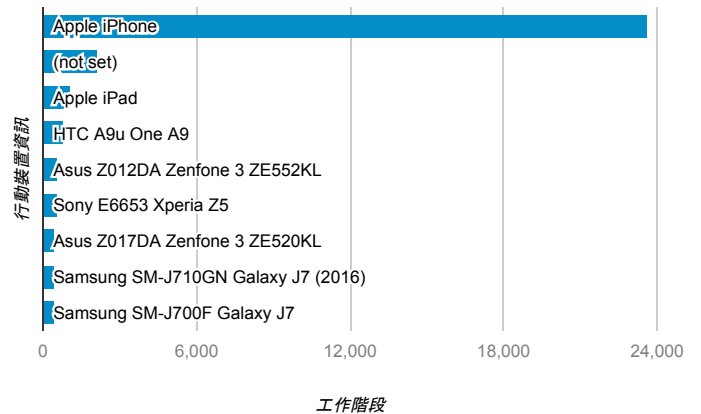

造訪和新造訪率 (依行動裝置資訊分組)