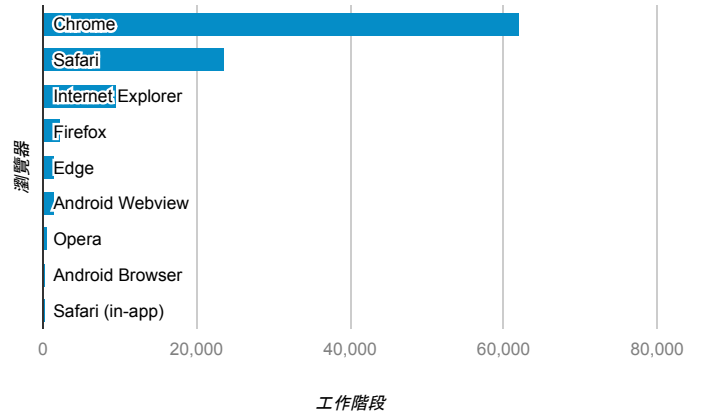

造訪 (依瀏覽器分組)