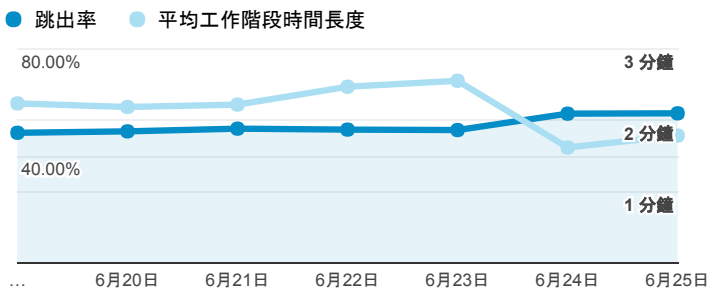

報表01_訪客

2017年6月19日 - 2017年6月25日

所有使用者
100.00% 個工作階段

平均造訪停留時間和單次造訪頁數

跳出率和平均造訪停留時間

造訪和不重複訪客

造訪和新造訪

造訪地圖

造訪 (依瀏覽器分組)

造訪和新造訪率 (依行動裝置資訊分組)

造訪 (依 裝置類別 分組)

■ desktop ■ mobile ■ tablet

造訪 (依語言分組)

語言	工作階段
zh-tw	89,546
en-us	6,781
zh-cn	2,541
en-gb	743
ja-jp	492
ja	287
ko-kr	126
es-es	99
fr	75
zh-hk	71