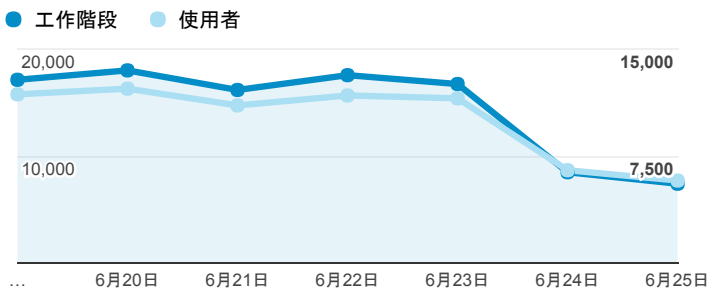

報表01_訪客

2017年6月19日 - 2017年6月25日

所有使用者
100.00% 個工作階段

平均造訪停留時間和單次造訪頁數

跳出率和平均造訪停留時間

造訪和不重複訪客

造訪和新造訪

造訪地圖

造訪 (依瀏覽器分組)

造訪和新造訪率 (依行動裝置資訊分組)

造訪 (依 裝置類別 分組)

■ desktop ■ mobile ■ tablet

造訪 (依語言分組)

語言	工作階段
zh-tw	89,546
en-us	6,781
zh-cn	2,541
en-gb	743
ja-jp	492
ja	287
ko-kr	126
es-es	99
fr	75
zh-hk	71