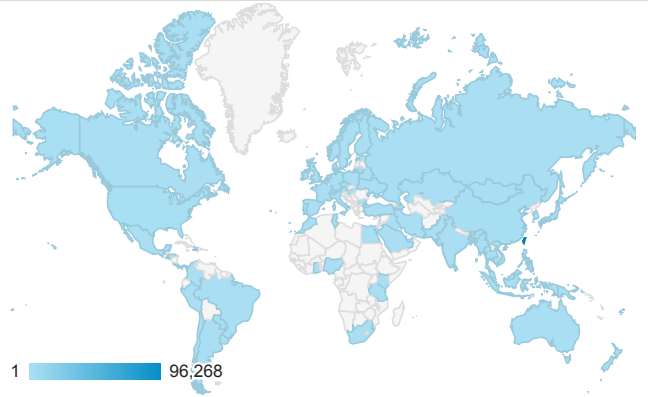

報表01_訪客

2017年6月19日 - 2017年6月25日

所有使用者
100.00% 個工作階段

平均造訪停留時間和單次造訪頁數

跳出率和平均造訪停留時間

造訪和不重複訪客

造訪和新造訪

造訪地圖

造訪 (依瀏覽器分組)

造訪和新造訪率 (依行動裝置資訊分組)

造訪 (依 裝置類別 分組)

■ desktop ■ mobile ■ tablet

造訪 (依語言分組)

語言	工作階段
zh-tw	89,546
en-us	6,781
zh-cn	2,541
en-gb	743
ja-jp	492
ja	287
ko-kr	126
es-es	99
fr	75
zh-hk	71