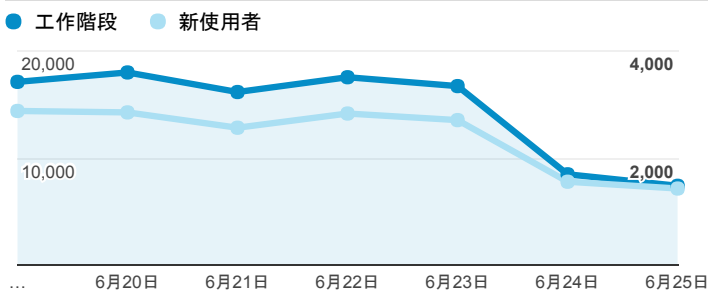

報表01_訪客

2017年6月19日 - 2017年6月25日

所有使用者
100.00% 個工作階段

平均造訪停留時間和單次造訪頁數

跳出率和平均造訪停留時間

造訪和不重複訪客

造訪和新造訪

造訪地圖

造訪 (依瀏覽器分組)

造訪和新造訪率 (依行動裝置資訊分組)

造訪 (依 裝置類別 分組)

■ desktop ■ mobile ■ tablet

造訪 (依語言分組)

語言	工作階段
zh-tw	89,546
en-us	6,781
zh-cn	2,541
en-gb	743
ja-jp	492
ja	287
ko-kr	126
es-es	99
fr	75
zh-hk	71