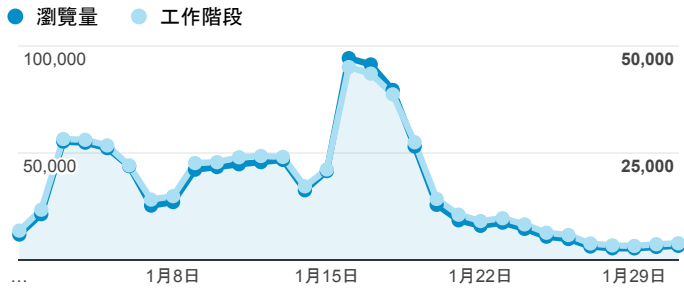

報表02_流量

2017年1月1日 - 2017年1月31日

所有使用者
100.00% 個工作階段

瀏覽量和平均網頁停留時間

瀏覽量和造訪

瀏覽量和不重複瀏覽量

造訪和新造訪率 (依 服務供應商 分組)

服務供應商	工作階段	瀏覽量
taipei taiwan	220,656	425,013
tamkang university	108,857	225,421
tfn media co. ltd.	38,480	76,176
taiwan mobile co. ltd.	29,687	49,984
panchiao taipei hsien taiwan	28,755	47,748
taiwan fixed network co. ltd.	24,560	44,780
kbro co. ltd.	13,019	25,739
chunghwa telecom data communication business group	10,776	21,507
mobile business group	8,111	13,844
vibo telecom inc.	6,779	11,590

造訪和瀏覽量 (依 分享網址 分組)

分享網址	工作階段	瀏覽量
www.tku.edu.tw/index.asp	325,786	730,424
www.tku.edu.tw/campstu.asp	191,698	268,843
www.tku.edu.tw/acad.asp	8,163	14,767
www.tku.edu.tw/regis.asp	7,170	13,031
www.tku.edu.tw/staff.asp	7,032	11,301
www.tku.edu.tw/lib.asp	1,255	1,833
www.tku.edu.tw/sitemap.asp	634	1,310
www.tku.edu.tw/newstu.asp	493	1,065
www.tku.edu.tw/road.asp	404	538
www.tku.edu.tw/alumni.asp	229	357

造訪和瀏覽量 (依 社交網路 分組)

社交網路	工作階段	瀏覽量
Facebook	367	689
Blogger	49	78
LinkedIn	17	17
Naver	5	5
Sina Weibo	1	1

造訪和瀏覽量 (依 來源/媒介 分組)

來源/媒介	工作階段	瀏覽量
google / organic	226,334	450,602
(direct) / (none)	167,778	321,986
yahoo / organic	19,041	38,699
163.13.8.254 / referral	9,948	16,308
163.13.16.254 / referral	9,654	15,602
163.13.12.254 / referral	9,482	15,515
163.13.48.254 / referral	9,360	15,302
163.13.52.254 / referral	9,045	15,105
tw.search.yahoo.com / referral	8,611	17,884
com.google.android.googlequicksearchbox / referra l	5,568	11,298