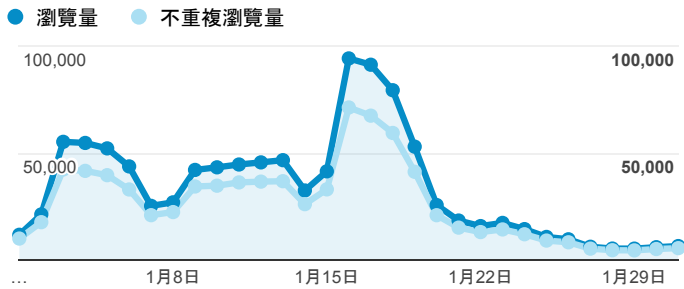

報表02_流量

2017年1月1日 - 2017年1月31日

所有使用者
100.00% 個工作階段

瀏覽量和平均網頁停留時間

瀏覽量和造訪

瀏覽量和不重複瀏覽量

造訪和新造訪率 (依 服務供應商 分組)

服務供應商	工作階段	瀏覽量
taipei taiwan	220,656	425,013
tamkang university	108,857	225,421
tfn media co. ltd.	38,480	76,176
taiwan mobile co. ltd.	29,687	49,984
panchiao taipei hsien taiwan	28,755	47,748
taiwan fixed network co. ltd.	24,560	44,780
kbro co. ltd.	13,019	25,739
chunghwa telecom data communication business group	10,776	21,507
mobile business group	8,111	13,844
vibo telecom inc.	6,779	11,590

造訪和瀏覽量 (依 分享網址 分組)

分享網址	工作階段	瀏覽量
www.tku.edu.tw/index.asp	325,786	730,424
www.tku.edu.tw/campstu.asp	191,698	268,843
www.tku.edu.tw/acad.asp	8,163	14,767
www.tku.edu.tw/regis.asp	7,170	13,031
www.tku.edu.tw/staff.asp	7,032	11,301
www.tku.edu.tw/lib.asp	1,255	1,833
www.tku.edu.tw/sitemap.asp	634	1,310
www.tku.edu.tw/newstu.asp	493	1,065
www.tku.edu.tw/road.asp	404	538
www.tku.edu.tw/alumni.asp	229	357

造訪和瀏覽量 (依 社交網路 分組)

社交網路	工作階段	瀏覽量
Facebook	367	689
Blogger	49	78
LinkedIn	17	17
Naver	5	5
Sina Weibo	1	1

造訪和瀏覽量 (依 來源/媒介 分組)

來源/媒介	工作階段	瀏覽量
google / organic	226,334	450,602
(direct) / (none)	167,778	321,986
yahoo / organic	19,041	38,699
163.13.8.254 / referral	9,948	16,308
163.13.16.254 / referral	9,654	15,602
163.13.12.254 / referral	9,482	15,515
163.13.48.254 / referral	9,360	15,302
163.13.52.254 / referral	9,045	15,105
tw.search.yahoo.com / referral	8,611	17,884
com.google.android.googlequicksearchbox / referra l	5,568	11,298