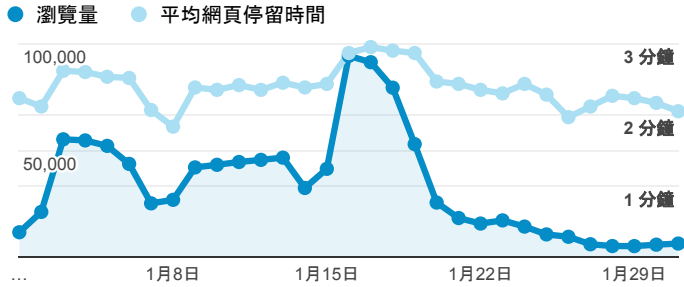

報表02_流量

2017年1月1日 - 2017年1月31日

所有使用者
100.00% 個工作階段

瀏覽量和平均網頁停留時間

瀏覽量和造訪

瀏覽量和不重複瀏覽量

造訪和新造訪率 (依 服務供應商 分組)

服務供應商	工作階段	瀏覽量
taipei taiwan	220,656	425,013
tamkang university	108,857	225,421
tfn media co. ltd.	38,480	76,176
taiwan mobile co. ltd.	29,687	49,984
panchiao taipei hsien taiwan	28,755	47,748
taiwan fixed network co. ltd.	24,560	44,780
kbro co. ltd.	13,019	25,739
chunghwa telecom data communication business group	10,776	21,507
mobile business group	8,111	13,844
vibo telecom inc.	6,779	11,590

造訪和瀏覽量 (依 分享網址 分組)

分享網址	工作階段	瀏覽量
www.tku.edu.tw/index.asp	325,786	730,424
www.tku.edu.tw/campstu.asp	191,698	268,843
www.tku.edu.tw/acad.asp	8,163	14,767
www.tku.edu.tw/regis.asp	7,170	13,031
www.tku.edu.tw/staff.asp	7,032	11,301
www.tku.edu.tw/lib.asp	1,255	1,833
www.tku.edu.tw/sitemap.asp	634	1,310
www.tku.edu.tw/newstu.asp	493	1,065
www.tku.edu.tw/road.asp	404	538
www.tku.edu.tw/alumni.asp	229	357

造訪和瀏覽量 (依 社交網路 分組)

社交網路	工作階段	瀏覽量
Facebook	367	689
Blogger	49	78
LinkedIn	17	17
Naver	5	5
Sina Weibo	1	1

造訪和瀏覽量 (依 來源/媒介 分組)

來源/媒介	工作階段	瀏覽量
google / organic	226,334	450,602
(direct) / (none)	167,778	321,986
yahoo / organic	19,041	38,699
163.13.8.254 / referral	9,948	16,308
163.13.16.254 / referral	9,654	15,602
163.13.12.254 / referral	9,482	15,515
163.13.48.254 / referral	9,360	15,302
163.13.52.254 / referral	9,045	15,105
tw.search.yahoo.com / referral	8,611	17,884
com.google.android.googlequicksearchbox / referra l	5,568	11,298