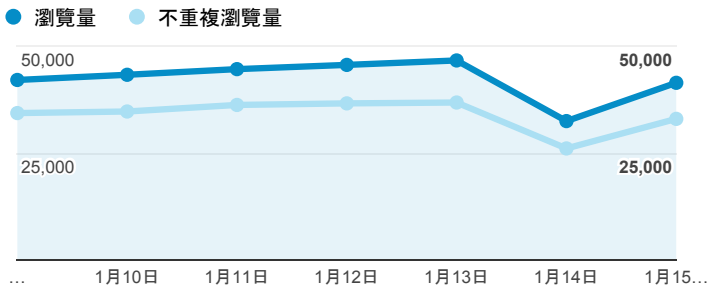

報表02_流量

2017年1月9日 - 2017年1月15日

所有使用者
100.00% 個工作階段

瀏覽量和平均網頁停留時間

瀏覽量和造訪

瀏覽量和不重複瀏覽量

造訪和新造訪率 (依 服務供應商 分組)

服務供應商	工作階段	瀏覽量
taipei taiwan	61,006	116,574
tamkang university	33,971	67,414
tfn media co. ltd.	14,855	28,827
taiwan fixed network co. ltd.	8,344	15,062
taiwan mobile co. ltd.	8,131	13,576
panchiao taipei hsien taiwan	8,060	13,339
kbro co. ltd.	3,084	6,076
chunghwa telecom data communication business group	2,635	5,226
mobile business group	2,059	3,586
vibo telecom inc.	1,841	3,174

造訪和瀏覽量 (依 分享網址 分組)

分享網址	工作階段	瀏覽量
www.tku.edu.tw/index.asp	96,279	209,981
www.tku.edu.tw/campstu.asp	51,688	72,344
www.tku.edu.tw/staff.asp	2,372	3,874
www.tku.edu.tw/acad.asp	2,213	4,037
www.tku.edu.tw/regis.asp	2,052	3,738
www.tku.edu.tw/lib.asp	356	501
www.tku.edu.tw/sitemap.asp	162	328
www.tku.edu.tw/newstu.asp	128	276
www.tku.edu.tw/road.asp	125	170
www.tku.edu.tw/alumni.asp	67	98