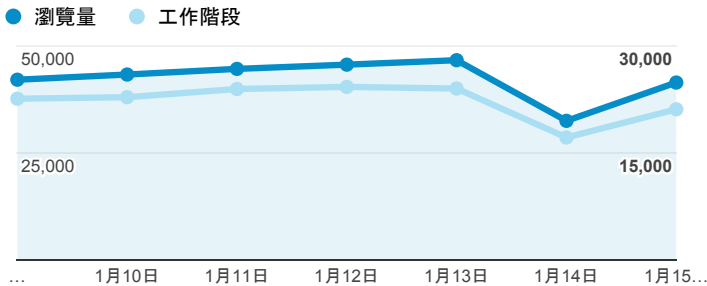

報表02_流量

2017年1月9日 - 2017年1月15日

所有使用者
100.00% 個工作階段

瀏覽量和平均網頁停留時間

瀏覽量和造訪

瀏覽量和不重複瀏覽量

造訪和新造訪率 (依 服務供應商 分組)

服務供應商	工作階段	瀏覽量
taipei taiwan	61,006	116,574
tamkang university	33,971	67,414
tfn media co. ltd.	14,855	28,827
taiwan fixed network co. ltd.	8,344	15,062
taiwan mobile co. ltd.	8,131	13,576
panchiao taipei hsien taiwan	8,060	13,339
kbro co. ltd.	3,084	6,076
chunghwa telecom data communication business group	2,635	5,226
mobile business group	2,059	3,586
vibo telecom inc.	1,841	3,174