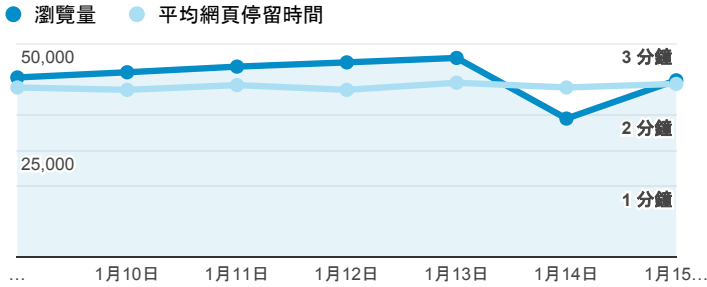

報表02_流量

2017年1月9日 - 2017年1月15日

所有使用者
100.00% 個工作階段

瀏覽量和平均網頁停留時間

瀏覽量和造訪

瀏覽量和不重複瀏覽量

造訪和新造訪率 (依 服務供應商 分組)

服務供應商	工作階段	瀏覽量
taipei taiwan	61,006	116,574
tamkang university	33,971	67,414
tfn media co. ltd.	14,855	28,827
taiwan fixed network co. ltd.	8,344	15,062
taiwan mobile co. ltd.	8,131	13,576
panchiao taipei hsien taiwan	8,060	13,339
kbro co. ltd.	3,084	6,076
chunghwa telecom data communication business group	2,635	5,226
mobile business group	2,059	3,586
vibo telecom inc.	1,841	3,174