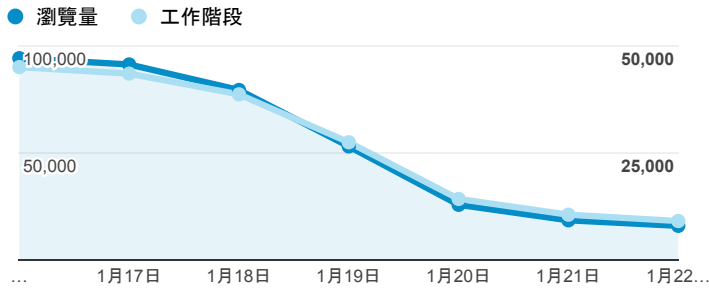

報表02_流量

2017年1月16日 - 2017年1月22日

所有使用者
100.00% 個工作階段

瀏覽量和平均網頁停留時間

瀏覽量和造訪

瀏覽量和不重複瀏覽量

造訪和新造訪率 (依 服務供應商 分組)

服務供應商	工作階段	瀏覽量
taipei taiwan	85,799	175,170
tamkang university	19,956	43,035
taiwan mobile co. ltd.	11,051	19,648
tfn media co. ltd.	10,881	23,513
panchiao taipei hsien taiwan	10,690	18,643
taiwan fixed network co. ltd.	7,965	15,492
kbro co. ltd.	5,902	12,350
chunghwa telecom data communication business group	4,948	10,185
mobile business group	3,211	5,569
vibo telecom inc.	2,489	4,421

造訪和瀏覽量 (依 分享網址 分組)

分享網址	工作階段	瀏覽量
www.tku.edu.tw/index.asp	100,321	245,905
www.tku.edu.tw/campstu.asp	79,463	115,818
www.tku.edu.tw/acad.asp	2,667	5,307
www.tku.edu.tw/regis.asp	2,581	4,993
www.tku.edu.tw/staff.asp	2,045	3,369
www.tku.edu.tw/lib.asp	280	404
www.tku.edu.tw/sitemap.asp	225	489
www.tku.edu.tw/newstu.asp	176	404
www.tku.edu.tw/road.asp	126	178
www.tku.edu.tw/parent.asp	109	219

造訪和瀏覽量 (依 社交網路 分組)

社交網路	工作階段	瀏覽量
Facebook	126	273
Blogger	18	27
LinkedIn	4	4

造訪和瀏覽量 (依 來源/媒介 分組)

來源/媒介	工作階段	瀏覽量
google / organic	87,961	175,788
(direct) / (none)	51,231	105,117
yahoo / organic	9,208	18,520
tw.search.yahoo.com / referral	3,834	8,187
163.13.8.254 / referral	2,687	4,765
163.13.16.254 / referral	2,669	4,722
163.13.48.254 / referral	2,587	4,808
163.13.12.254 / referral	2,558	4,704
163.13.52.254 / referral	2,437	4,451
bing / organic	2,223	4,215