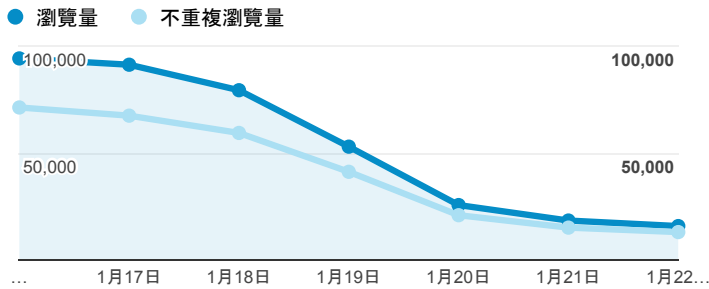

報表02_流量

2017年1月16日 - 2017年1月22日

所有使用者
100.00% 個工作階段

瀏覽量和平均網頁停留時間

瀏覽量和造訪

瀏覽量和不重複瀏覽量

造訪和新造訪率 (依 服務供應商 分組)

服務供應商	工作階段	瀏覽量
taipei taiwan	85,799	175,170
tamkang university	19,956	43,035
taiwan mobile co. ltd.	11,051	19,648
tfn media co. ltd.	10,881	23,513
panchiao taipei hsien taiwan	10,690	18,643
taiwan fixed network co. ltd.	7,965	15,492
kbro co. ltd.	5,902	12,350
chunghwa telecom data communication business group	4,948	10,185
mobile business group	3,211	5,569
vibo telecom inc.	2,489	4,421

造訪和瀏覽量 (依 分享網址 分組)

分享網址	工作階段	瀏覽量
www.tku.edu.tw/index.asp	100,321	245,905
www.tku.edu.tw/campstu.asp	79,463	115,818
www.tku.edu.tw/acad.asp	2,667	5,307
www.tku.edu.tw/regis.asp	2,581	4,993
www.tku.edu.tw/staff.asp	2,045	3,369
www.tku.edu.tw/lib.asp	280	404
www.tku.edu.tw/sitemap.asp	225	489
www.tku.edu.tw/newstu.asp	176	404
www.tku.edu.tw/road.asp	126	178
www.tku.edu.tw/parent.asp	109	219

造訪和瀏覽量 (依 社交網路 分組)

社交網路	工作階段	瀏覽量
Facebook	126	273
Blogger	18	27
LinkedIn	4	4

造訪和瀏覽量 (依 來源/媒介 分組)

來源/媒介	工作階段	瀏覽量
google / organic	87,961	175,788
(direct) / (none)	51,231	105,117
yahoo / organic	9,208	18,520
tw.search.yahoo.com / referral	3,834	8,187
163.13.8.254 / referral	2,687	4,765
163.13.16.254 / referral	2,669	4,722
163.13.48.254 / referral	2,587	4,808
163.13.12.254 / referral	2,558	4,704
163.13.52.254 / referral	2,437	4,451
bing / organic	2,223	4,215