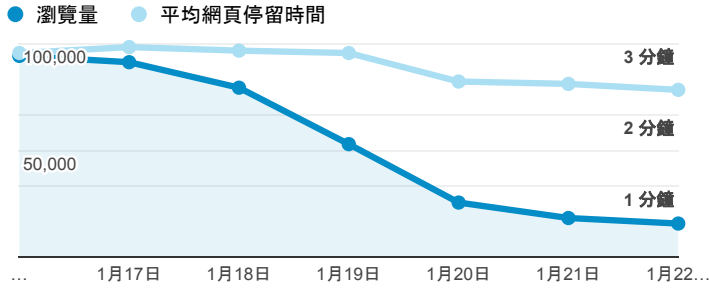

報表02_流量

2017年1月16日 - 2017年1月22日

所有使用者
100.00% 個工作階段

瀏覽量和平均網頁停留時間

瀏覽量和造訪

瀏覽量和不重複瀏覽量

造訪和新造訪率 (依 服務供應商 分組)

服務供應商	工作階段	瀏覽量
taipei taiwan	85,799	175,170
tamkang university	19,956	43,035
taiwan mobile co. ltd.	11,051	19,648
tfn media co. ltd.	10,881	23,513
panchiao taipei hsien taiwan	10,690	18,643
taiwan fixed network co. ltd.	7,965	15,492
kbro co. ltd.	5,902	12,350
chunghwa telecom data communication business group	4,948	10,185
mobile business group	3,211	5,569
vibo telecom inc.	2,489	4,421

造訪和瀏覽量 (依 分享網址 分組)

分享網址	工作階段	瀏覽量
www.tku.edu.tw/index.asp	100,321	245,905
www.tku.edu.tw/campstu.asp	79,463	115,818
www.tku.edu.tw/acad.asp	2,667	5,307
www.tku.edu.tw/regis.asp	2,581	4,993
www.tku.edu.tw/staff.asp	2,045	3,369
www.tku.edu.tw/lib.asp	280	404
www.tku.edu.tw/sitemap.asp	225	489
www.tku.edu.tw/newstu.asp	176	404
www.tku.edu.tw/road.asp	126	178
www.tku.edu.tw/parent.asp	109	219

造訪和瀏覽量 (依 社交網路 分組)

社交網路	工作階段	瀏覽量
Facebook	126	273
Blogger	18	27
LinkedIn	4	4

造訪和瀏覽量 (依 來源/媒介 分組)

來源/媒介	工作階段	瀏覽量
google / organic	87,961	175,788
(direct) / (none)	51,231	105,117
yahoo / organic	9,208	18,520
tw.search.yahoo.com / referral	3,834	8,187
163.13.8.254 / referral	2,687	4,765
163.13.16.254 / referral	2,669	4,722
163.13.48.254 / referral	2,587	4,808
163.13.12.254 / referral	2,558	4,704
163.13.52.254 / referral	2,437	4,451
bing / organic	2,223	4,215