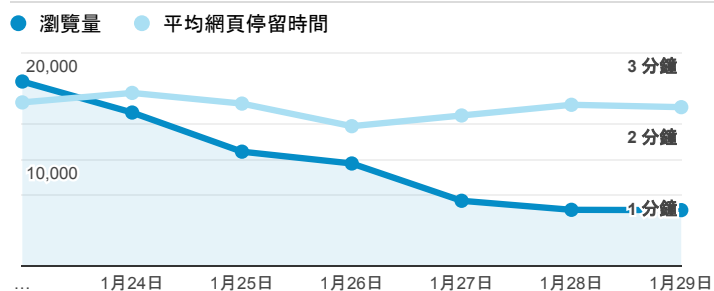

報表02_流量

2017年1月23日 - 2017年1月29日

所有使用者
100.00% 個工作階段

瀏覽量和平均網頁停留時間

瀏覽量和造訪

瀏覽量和不重複瀏覽量

造訪和新造訪率 (依 服務供應商 分組)

服務供應商	工作階段	瀏覽量
taipei taiwan	19,221	33,532
taiwan mobile co. ltd.	2,586	4,149
panchiao taipei hsien taiwan	2,561	3,947
tamkang university	2,461	4,094
kbro co. ltd.	1,450	2,500
taiwan fixed network co. ltd.	1,372	2,240
tfn media co. ltd.	1,141	2,040
chunghwa telecom data communication business gro up	1,118	2,013
mobile business group	773	1,184
vibo telecom inc.	601	960

造訪和瀏覽量 (依 分享網址 分組)

分享網址	工作階段	瀏覽量
www.tku.edu.tw/index.asp	21,934	44,481
www.tku.edu.tw/campstu.asp	15,702	20,181
www.tku.edu.tw/acad.asp	846	1,373
www.tku.edu.tw/regis.asp	708	1,157
www.tku.edu.tw/staff.asp	627	857
www.tku.edu.tw/lib.asp	115	161
www.tku.edu.tw/sitemap.asp	64	115
www.tku.edu.tw/newstu.asp	46	89
www.tku.edu.tw/road.asp	43	49
www.tku.edu.tw/alumni.asp	42	73

造訪和瀏覽量 (依 社交網路 分組)

社交網路	工作階段	瀏覽量
Facebook	25	49
Blogger	5	9

造訪和瀏覽量 (依 來源/媒介 分組)

來源/媒介	工作階段	瀏覽量
google / organic	17,927	30,652
(direct) / (none)	12,286	20,401
yahoo / organic	1,578	3,006
tw.search.yahoo.com / referral	623	1,243
163.13.8.254 / referral	618	1,049
com.google.android.googlequicksearchbox / referral	596	1,133
163.13.12.254 / referral	542	834
163.13.48.254 / referral	511	791
163.13.16.254 / referral	468	790
163.13.52.254 / referral	467	803