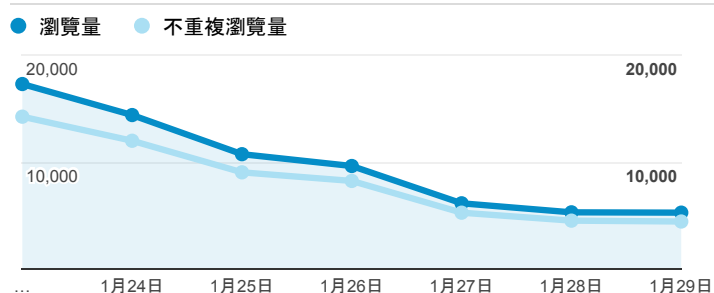

報表02_流量

2017年1月23日 - 2017年1月29日

所有使用者
100.00% 個工作階段

瀏覽量和平均網頁停留時間

瀏覽量和造訪

瀏覽量和不重複瀏覽量

造訪和新造訪率 (依 服務供應商 分組)

服務供應商	工作階段	瀏覽量
taipei taiwan	19,221	33,532
taiwan mobile co. ltd.	2,586	4,149
panchiao taipei hsien taiwan	2,561	3,947
tamkang university	2,461	4,094
kbro co. ltd.	1,450	2,500
taiwan fixed network co. ltd.	1,372	2,240
tfn media co. ltd.	1,141	2,040
chunghwa telecom data communication business gro up	1,118	2,013
mobile business group	773	1,184
vibo telecom inc.	601	960