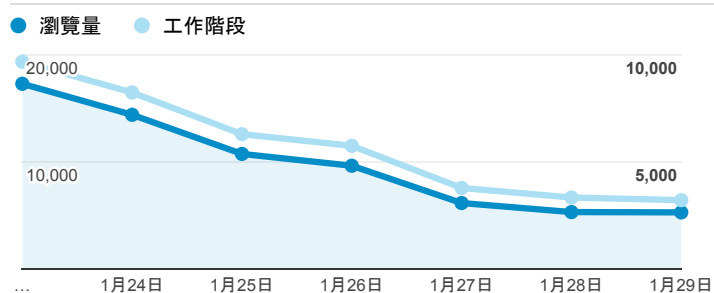

報表02_流量

2017年1月23日 - 2017年1月29日

所有使用者
100.00% 個工作階段

瀏覽量和平均網頁停留時間

瀏覽量和造訪

瀏覽量和不重複瀏覽量

造訪和新造訪率 (依 服務供應商 分組)

服務供應商	工作階段	瀏覽量
taipei taiwan	19,221	33,532
taiwan mobile co. ltd.	2,586	4,149
panchiao taipei hsien taiwan	2,561	3,947
tamkang university	2,461	4,094
kbro co. ltd.	1,450	2,500
taiwan fixed network co. ltd.	1,372	2,240
tfn media co. ltd.	1,141	2,040
chunghwa telecom data communication business gro up	1,118	2,013
mobile business group	773	1,184
vibo telecom inc.	601	960

造訪和瀏覽量 (依 分享網址 分組)

分享網址	工作階段	瀏覽量
www.tku.edu.tw/index.asp	21,934	44,481
www.tku.edu.tw/campstu.asp	15,702	20,181
www.tku.edu.tw/acad.asp	846	1,373
www.tku.edu.tw/regis.asp	708	1,157
www.tku.edu.tw/staff.asp	627	857
www.tku.edu.tw/lib.asp	115	161
www.tku.edu.tw/sitemap.asp	64	115
www.tku.edu.tw/newstu.asp	46	89
www.tku.edu.tw/road.asp	43	49
www.tku.edu.tw/alumni.asp	42	73