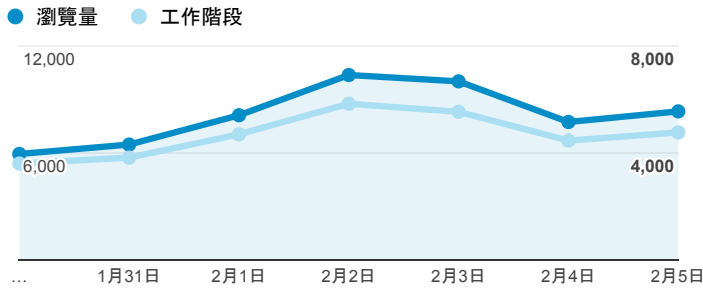

報表02_流量

2017年1月30日 - 2017年2月5日

所有使用者
100.00% 個工作階段

瀏覽量和平均網頁停留時間

瀏覽量和造訪

瀏覽量和不重複瀏覽量

造訪和新造訪率 (依 服務供應商 分組)

服務供應商	工作階段	瀏覽量
taipei taiwan	16,158	29,045
tamkang university	2,015	3,079
taiwan mobile co. ltd.	1,930	3,183
panchiao taipei hsien taiwan	1,759	2,812
kbro co. ltd.	1,206	2,146
taiwan fixed network co. ltd.	1,091	1,791
chunghwa telecom data communication business group	1,074	1,924
tfn media co. ltd.	1,010	1,791
vibo telecom inc.	497	876
mobile business group	492	791

造訪和瀏覽量 (依 分享網址 分組)

分享網址	工作階段	瀏覽量
www.tku.edu.tw/index.asp	20,390	40,340
www.tku.edu.tw/campstu.asp	10,017	13,037
www.tku.edu.tw/acad.asp	734	1,182
www.tku.edu.tw/regis.asp	591	939
www.tku.edu.tw/staff.asp	526	748
www.tku.edu.tw/lib.asp	122	162
www.tku.edu.tw/sitemap.asp	78	154
www.tku.edu.tw/newstu.asp	40	72
www.tku.edu.tw/road.asp	39	49
www.tku.edu.tw/acadvalue.asp	31	32

造訪和瀏覽量 (依 社交網路 分組)

社交網路	工作階段	瀏覽量
Facebook	21	44
Naver	4	6
Blogger	2	4
LinkedIn	2	2
Douban	1	1

造訪和瀏覽量 (依 來源/媒介 分組)

來源/媒介	工作階段	瀏覽量
google / organic	13,784	24,156
(direct) / (none)	10,736	17,832
yahoo / organic	1,330	2,736
tw.search.yahoo.com / referral	620	1,473
163.13.8.254 / referral	488	765
com.google.android.googlequicksearchbox / referral	474	845
163.13.12.254 / referral	403	635
163.13.52.254 / referral	392	669
163.13.48.254 / referral	372	615
163.13.16.254 / referral	340	509