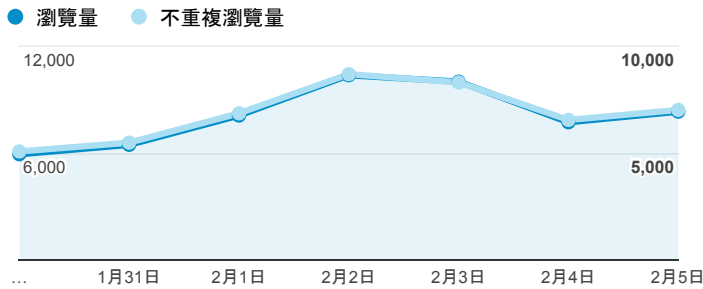

報表02_流量

2017年1月30日 - 2017年2月5日

所有使用者
100.00% 個工作階段

瀏覽量和平均網頁停留時間

瀏覽量和造訪

瀏覽量和不重複瀏覽量

造訪和新造訪率 (依 服務供應商 分組)

服務供應商	工作階段	瀏覽量
taipei taiwan	16,158	29,045
tamkang university	2,015	3,079
taiwan mobile co. ltd.	1,930	3,183
panchiao taipei hsien taiwan	1,759	2,812
kbro co. ltd.	1,206	2,146
taiwan fixed network co. ltd.	1,091	1,791
chunghwa telecom data communication business group	1,074	1,924
tfn media co. ltd.	1,010	1,791
vibo telecom inc.	497	876
mobile business group	492	791

造訪和瀏覽量 (依 分享網址 分組)

分享網址	工作階段	瀏覽量
www.tku.edu.tw/index.asp	20,390	40,340
www.tku.edu.tw/campstu.asp	10,017	13,037
www.tku.edu.tw/acad.asp	734	1,182
www.tku.edu.tw/regis.asp	591	939
www.tku.edu.tw/staff.asp	526	748
www.tku.edu.tw/lib.asp	122	162
www.tku.edu.tw/sitemap.asp	78	154
www.tku.edu.tw/newstu.asp	40	72
www.tku.edu.tw/road.asp	39	49
www.tku.edu.tw/acadvalue.asp	31	32

造訪和瀏覽量 (依 社交網路 分組)

社交網路	工作階段	瀏覽量
Facebook	21	44
Naver	4	6
Blogger	2	4
LinkedIn	2	2
Douban	1	1

造訪和瀏覽量 (依 來源/媒介 分組)

來源/媒介	工作階段	瀏覽量
google / organic	13,784	24,156
(direct) / (none)	10,736	17,832
yahoo / organic	1,330	2,736
tw.search.yahoo.com / referral	620	1,473
163.13.8.254 / referral	488	765
com.google.android.googlequicksearchbox / referral	474	845
163.13.12.254 / referral	403	635
163.13.52.254 / referral	392	669
163.13.48.254 / referral	372	615
163.13.16.254 / referral	340	509