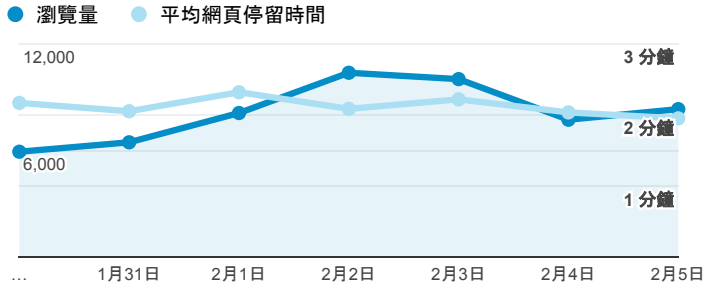

報表02_流量

2017年1月30日 - 2017年2月5日

所有使用者
100.00% 個工作階段

瀏覽量和平均網頁停留時間

瀏覽量和造訪

瀏覽量和不重複瀏覽量

造訪和新造訪率 (依 服務供應商 分組)

服務供應商	工作階段	瀏覽量
taipei taiwan	16,158	29,045
tamkang university	2,015	3,079
taiwan mobile co. ltd.	1,930	3,183
panchiao taipei hsien taiwan	1,759	2,812
kbro co. ltd.	1,206	2,146
taiwan fixed network co. ltd.	1,091	1,791
chunghwa telecom data communication business group	1,074	1,924
tfn media co. ltd.	1,010	1,791
vibo telecom inc.	497	876
mobile business group	492	791

造訪和瀏覽量 (依 分享網址 分組)

分享網址	工作階段	瀏覽量
www.tku.edu.tw/index.asp	20,390	40,340
www.tku.edu.tw/campstu.asp	10,017	13,037
www.tku.edu.tw/acad.asp	734	1,182
www.tku.edu.tw/regis.asp	591	939
www.tku.edu.tw/staff.asp	526	748
www.tku.edu.tw/lib.asp	122	162
www.tku.edu.tw/sitemap.asp	78	154
www.tku.edu.tw/newstu.asp	40	72
www.tku.edu.tw/road.asp	39	49
www.tku.edu.tw/acadvalue.asp	31	32

造訪和瀏覽量 (依 社交網路 分組)

社交網路	工作階段	瀏覽量
Facebook	21	44
Naver	4	6
Blogger	2	4
LinkedIn	2	2
Douban	1	1

造訪和瀏覽量 (依 來源/媒介 分組)

來源/媒介	工作階段	瀏覽量
google / organic	13,784	24,156
(direct) / (none)	10,736	17,832
yahoo / organic	1,330	2,736
tw.search.yahoo.com / referral	620	1,473
163.13.8.254 / referral	488	765
com.google.android.googlequicksearchbox / referral	474	845
163.13.12.254 / referral	403	635
163.13.52.254 / referral	392	669
163.13.48.254 / referral	372	615
163.13.16.254 / referral	340	509