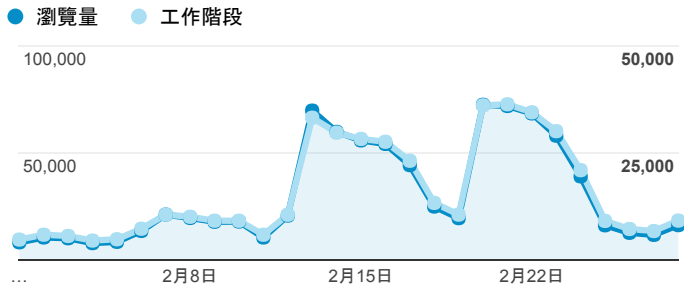

報表02_流量

2017年2月1日 - 2017年2月28日

所有使用者
100.00% 個工作階段

瀏覽量和平均網頁停留時間

瀏覽量和造訪

瀏覽量和不重複瀏覽量

造訪和新造訪率 (依 服務供應商 分組)

服務供應商	工作階段	瀏覽量
taipei taiwan	151,220	289,242
tamkang university	143,027	298,007
taiwan mobile co. ltd.	24,821	40,974
tfn media co. ltd.	22,608	44,740
panchiao taipei hsien taiwan	22,516	37,900
taiwan fixed network co. ltd.	16,759	30,279
mobile business group	7,069	12,250
kbro co. ltd.	6,821	12,665
chunghwa telecom data communication business group	6,620	12,977
vibo telecom inc.	5,812	10,212

造訪和瀏覽量 (依 分享網址 分組)

分享網址	工作階段	瀏覽量
www.tku.edu.tw/index.asp	288,485	630,738
www.tku.edu.tw/campstu.asp	122,810	171,660
www.tku.edu.tw/acad.asp	9,311	16,066
www.tku.edu.tw/regis.asp	8,462	15,305
www.tku.edu.tw/staff.asp	7,571	12,636
www.tku.edu.tw/sitemap.asp	1,943	4,368
www.tku.edu.tw/lib.asp	1,733	2,958
www.tku.edu.tw/road.asp	532	725
www.tku.edu.tw/newstu.asp	510	1,081
www.tku.edu.tw/alumni.asp	289	510