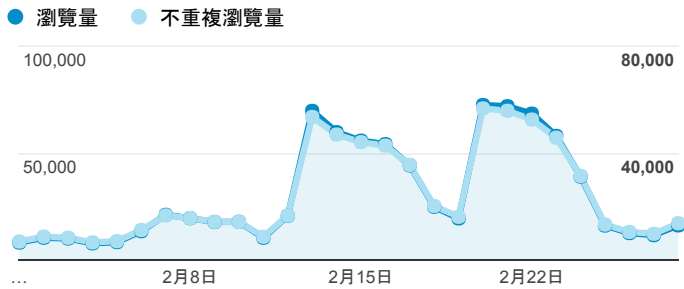

瀏覽量和不重複瀏覽量

造訪和新造訪率 (依 服務供應商 分組)

服務供應商	工作階段	瀏覽量
taipei taiwan	151,220	289,242
tamkang university	143,027	298,007
taiwan mobile co. ltd.	24,821	40,974
tfn media co. ltd.	22,608	44,740
panchiao taipei hsien taiwan	22,516	37,900
taiwan fixed network co. ltd.	16,759	30,279
mobile business group	7,069	12,250
kbro co. ltd.	6,821	12,665
chunghwa telecom data communication business group	6,620	12,977
vibo telecom inc.	5,812	10,212

造訪和瀏覽量 (依 分享網址 分組)

分享網址	工作階段	瀏覽量
www.tku.edu.tw/index.asp	288,485	630,738
www.tku.edu.tw/campstu.asp	122,810	171,660
www.tku.edu.tw/acad.asp	9,311	16,066
www.tku.edu.tw/regis.asp	8,462	15,305
www.tku.edu.tw/staff.asp	7,571	12,636
www.tku.edu.tw/sitemap.asp	1,943	4,368
www.tku.edu.tw/lib.asp	1,733	2,958
www.tku.edu.tw/road.asp	532	725
www.tku.edu.tw/newstu.asp	510	1,081
www.tku.edu.tw/alumni.asp	289	510