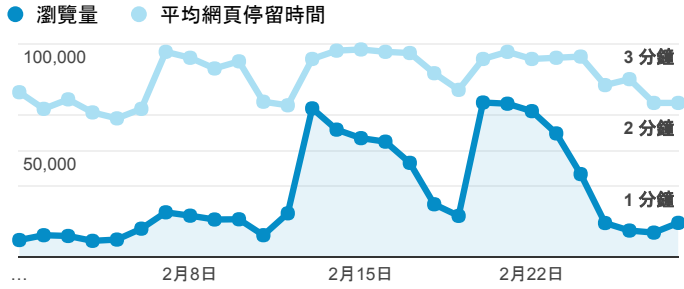

## 報表02\_流量

2017年2月1日 - 2017年2月28日

所有使用者  
100.00% 個工作階段

### 瀏覽量和平均網頁停留時間

### 瀏覽量和造訪

### 瀏覽量和不重複瀏覽量