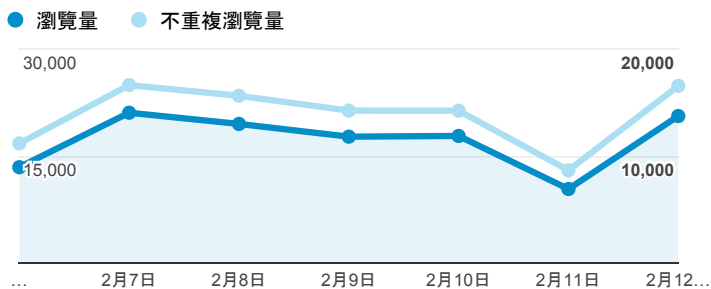

瀏覽量和不重複瀏覽量

造訪和新造訪率 (依 服務供應商 分組)

服務供應商	工作階段	瀏覽量
taipei taiwan	24,782	48,068
tamkang university	13,102	27,147
taiwan mobile co. ltd.	3,061	5,209
panchiao taipei hsien taiwan	2,807	4,778
tfn media co. ltd.	2,784	5,506
taiwan fixed network co. ltd.	2,153	3,817
kbro co. ltd.	1,596	2,990
chunghwa telecom data communication business gro up	1,482	2,877
mobile business group	914	1,554
tamkung university	757	1,730

造訪和瀏覽量 (依 分享網址 分組)

分享網址	工作階段	瀏覽量
www.tku.edu.tw/index.asp	41,645	89,713
www.tku.edu.tw/campstu.asp	14,603	20,540
www.tku.edu.tw/regis.asp	2,128	3,721
www.tku.edu.tw/staff.asp	1,706	2,743
www.tku.edu.tw/acad.asp	1,423	2,376
www.tku.edu.tw/lib.asp	257	370
www.tku.edu.tw/sitemap.asp	94	167
www.tku.edu.tw/alumni.asp	65	96
www.tku.edu.tw/newstu.asp	63	119
www.tku.edu.tw/road.asp	61	95

造訪和瀏覽量 (依 社交網路 分組)

社交網路	工作階段	瀏覽量
Facebook	53	108
Instagram	4	4
Naver	2	3