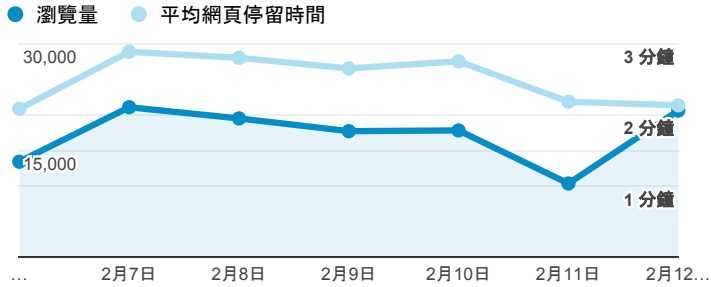

## 報表02\_流量

2017年2月6日 - 2017年2月12日

所有使用者  
100.00% 個工作階段

### 瀏覽量和平均網頁停留時間

### 瀏覽量和造訪