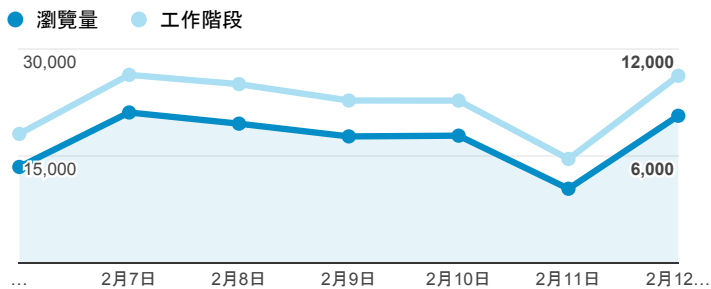

## 報表02\_流量

2017年2月6日 - 2017年2月12日

所有使用者  
100.00% 個工作階段

### 瀏覽量和平均網頁停留時間

### 瀏覽量和造訪

### 瀏覽量和不重複瀏覽量