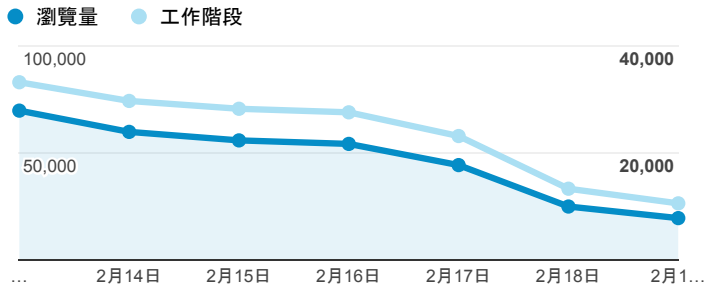

報表02_流量

2017年2月13日 - 2017年2月19日

所有使用者
100.00% 個工作階段

瀏覽量和平均網頁停留時間

瀏覽量和造訪

瀏覽量和不重複瀏覽量

造訪和新造訪率 (依 服務供應商 分組)

服務供應商	工作階段	瀏覽量
tamkang university	62,061	133,599
taipei taiwan	51,132	98,118
taiwan mobile co. ltd.	9,712	16,026
panchiao taipei hsien taiwan	8,865	15,038
tfn media co. ltd.	8,042	16,023
taiwan fixed network co. ltd.	6,401	11,678
mobile business group	3,045	5,274
vibo telecom inc.	2,246	3,986
chunghwa telecom data communication business group	1,881	3,830
kbro co. ltd.	1,881	3,494

造訪和瀏覽量 (依 分享網址 分組)

分享網址	工作階段	瀏覽量
www.tku.edu.tw/index.asp	108,740	242,279
www.tku.edu.tw/campstu.asp	45,063	63,972
www.tku.edu.tw/regis.asp	3,650	6,889
www.tku.edu.tw/acad.asp	3,288	5,814
www.tku.edu.tw/staff.asp	2,912	5,106
www.tku.edu.tw/lib.asp	515	849
www.tku.edu.tw/sitemap.asp	356	778
www.tku.edu.tw/newstu.asp	195	472
www.tku.edu.tw/road.asp	188	236
www.tku.edu.tw/visitor.asp	185	423