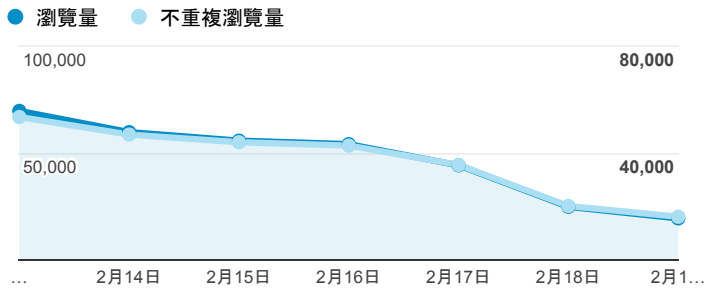

報表02_流量

2017年2月13日 - 2017年2月19日

所有使用者
100.00% 個工作階段

瀏覽量和平均網頁停留時間

瀏覽量和造訪

瀏覽量和不重複瀏覽量

造訪和新造訪率 (依 服務供應商 分組)

服務供應商	工作階段	瀏覽量
tamkang university	62,061	133,599
taipei taiwan	51,132	98,118
taiwan mobile co. ltd.	9,712	16,026
panchiao taipei hsien taiwan	8,865	15,038
tfn media co. ltd.	8,042	16,023
taiwan fixed network co. ltd.	6,401	11,678
mobile business group	3,045	5,274
vibo telecom inc.	2,246	3,986
chunghwa telecom data communication business group	1,881	3,830
kbro co. ltd.	1,881	3,494

造訪和瀏覽量 (依 分享網址 分組)

分享網址	工作階段	瀏覽量
www.tku.edu.tw/index.asp	108,740	242,279
www.tku.edu.tw/campstu.asp	45,063	63,972
www.tku.edu.tw/regis.asp	3,650	6,889
www.tku.edu.tw/acad.asp	3,288	5,814
www.tku.edu.tw/staff.asp	2,912	5,106
www.tku.edu.tw/lib.asp	515	849
www.tku.edu.tw/sitemap.asp	356	778
www.tku.edu.tw/newstu.asp	195	472
www.tku.edu.tw/road.asp	188	236
www.tku.edu.tw/visitor.asp	185	423