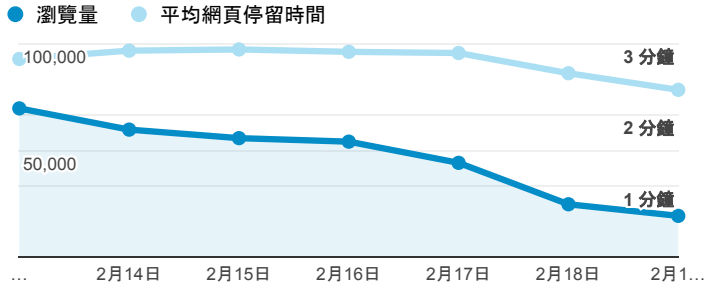

報表02_流量

2017年2月13日 - 2017年2月19日

所有使用者
100.00% 個工作階段

瀏覽量和平均網頁停留時間

瀏覽量和造訪

瀏覽量和不重複瀏覽量

造訪和新造訪率 (依 服務供應商 分組)

服務供應商	工作階段	瀏覽量
tamkang university	62,061	133,599
taipei taiwan	51,132	98,118
taiwan mobile co. ltd.	9,712	16,026
panchiao taipei hsien taiwan	8,865	15,038
tfn media co. ltd.	8,042	16,023
taiwan fixed network co. ltd.	6,401	11,678
mobile business group	3,045	5,274
vibo telecom inc.	2,246	3,986
chunghwa telecom data communication business group	1,881	3,830
kbro co. ltd.	1,881	3,494

造訪和瀏覽量 (依 分享網址 分組)

分享網址	工作階段	瀏覽量
www.tku.edu.tw/index.asp	108,740	242,279
www.tku.edu.tw/campstu.asp	45,063	63,972
www.tku.edu.tw/regis.asp	3,650	6,889
www.tku.edu.tw/acad.asp	3,288	5,814
www.tku.edu.tw/staff.asp	2,912	5,106
www.tku.edu.tw/lib.asp	515	849
www.tku.edu.tw/sitemap.asp	356	778
www.tku.edu.tw/newstu.asp	195	472
www.tku.edu.tw/road.asp	188	236
www.tku.edu.tw/visitor.asp	185	423

造訪和瀏覽量 (依 來源/媒介 分組)

來源/媒介	工作階段	瀏覽量
google / organic	64,944	132,547
(direct) / (none)	57,408	115,268
yahoo / organic	3,705	8,231
163.13.8.254 / referral	2,883	4,371
163.13.52.254 / referral	2,739	4,282
163.13.48.254 / referral	2,728	4,085
163.13.16.254 / referral	2,725	4,114
163.13.12.254 / referral	2,612	4,116
com.google.android.googlequicksearchbox / referral	2,114	4,258
acad.tku.edu.tw / referral	1,787	3,849