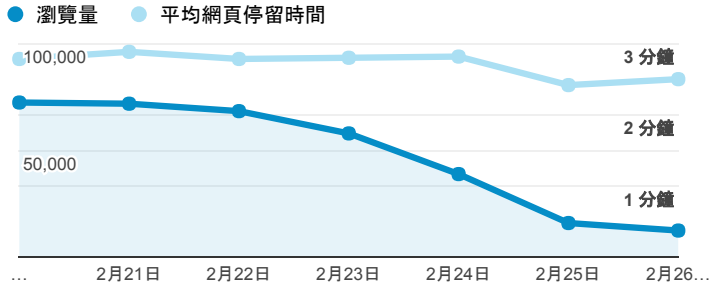

報表02_流量

2017年2月20日 - 2017年2月26日

所有使用者
100.00% 個工作階段

瀏覽量和平均網頁停留時間

瀏覽量和造訪

瀏覽量和不重複瀏覽量

造訪和新造訪率 (依 服務供應商 分組)

服務供應商	工作階段	瀏覽量
tamkang university	64,338	131,888
taipei taiwan	55,280	106,520
taiwan mobile co. ltd.	9,785	16,004
tfn media co. ltd.	9,719	19,532
panchiao taipei hsien taiwan	8,895	14,885
taiwan fixed network co. ltd.	6,737	12,361
mobile business group	2,515	4,453
vibo telecom inc.	2,291	3,952
chunghwa telecom data communication business group	1,939	3,847
kbro co. ltd.	1,886	3,616

造訪和瀏覽量 (依 分享網址 分組)

分享網址	工作階段	瀏覽量
www.tku.edu.tw/index.asp	112,008	247,187
www.tku.edu.tw/campstu.asp	51,532	71,934
www.tku.edu.tw/acad.asp	3,074	5,265
www.tku.edu.tw/staff.asp	2,333	3,874
www.tku.edu.tw/regis.asp	2,038	3,656
www.tku.edu.tw/sitemap.asp	1,391	3,226
www.tku.edu.tw/lib.asp	790	1,506
www.tku.edu.tw/road.asp	218	310
www.tku.edu.tw/newstu.asp	189	391
www.tku.edu.tw/alumni.asp	71	109