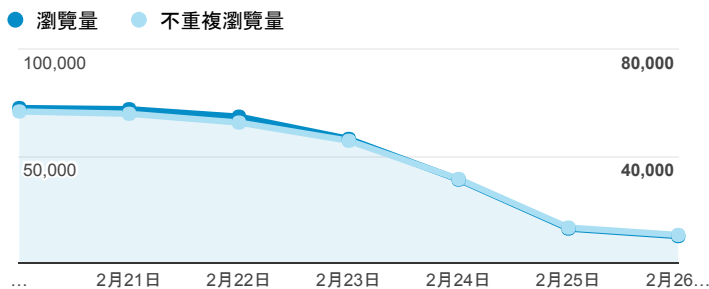

報表02_流量

2017年2月20日 - 2017年2月26日

所有使用者
100.00% 個工作階段

瀏覽量和平均網頁停留時間

瀏覽量和造訪

瀏覽量和不重複瀏覽量

造訪和新造訪率 (依 服務供應商 分組)

服務供應商	工作階段	瀏覽量
tamkang university	64,338	131,888
taipei taiwan	55,280	106,520
taiwan mobile co. ltd.	9,785	16,004
tfn media co. ltd.	9,719	19,532
panchiao taipei hsien taiwan	8,895	14,885
taiwan fixed network co. ltd.	6,737	12,361
mobile business group	2,515	4,453
vibo telecom inc.	2,291	3,952
chunghwa telecom data communication business group	1,939	3,847
kbro co. ltd.	1,886	3,616

造訪和瀏覽量 (依 社交網路 分組)

社交網路	工作階段	瀏覽量
Facebook	87	171
Instagram	7	11
Blogger	5	11
Naver	4	6
Google+	1	1

造訪和瀏覽量 (依 來源/媒介 分組)

來源/媒介	工作階段	瀏覽量
google / organic	68,619	137,483
(direct) / (none)	59,487	116,759
yahoo / organic	4,467	9,702
163.13.8.254 / referral	3,134	4,873
163.13.48.254 / referral	2,985	4,588
163.13.16.254 / referral	2,950	4,627
163.13.52.254 / referral	2,939	4,430
163.13.12.254 / referral	2,880	4,531
com.google.android.googlequicksearchbox / referral	1,956	4,030
tw.search.yahoo.com / referral	1,732	4,038