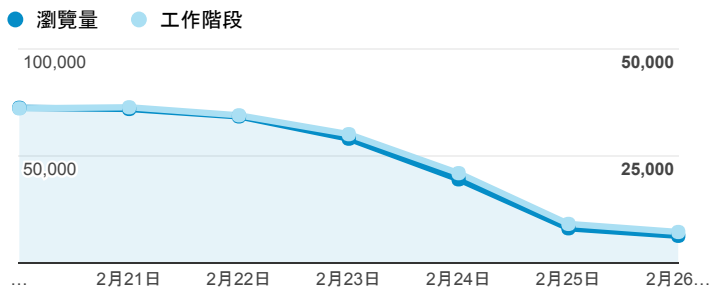

報表02_流量

2017年2月20日 - 2017年2月26日

所有使用者
100.00% 個工作階段

瀏覽量和平均網頁停留時間

瀏覽量和造訪

瀏覽量和不重複瀏覽量

造訪和新造訪率 (依 服務供應商 分組)

服務供應商	工作階段	瀏覽量
tamkang university	64,338	131,888
taipei taiwan	55,280	106,520
taiwan mobile co. ltd.	9,785	16,004
tfn media co. ltd.	9,719	19,532
panchiao taipei hsien taiwan	8,895	14,885
taiwan fixed network co. ltd.	6,737	12,361
mobile business group	2,515	4,453
vibo telecom inc.	2,291	3,952
chunghwa telecom data communication business group	1,939	3,847
kbro co. ltd.	1,886	3,616

造訪和瀏覽量 (依 社交網路 分組)

社交網路	工作階段	瀏覽量
Facebook	87	171
Instagram	7	11
Blogger	5	11
Naver	4	6
Google+	1	1

造訪和瀏覽量 (依 來源/媒介 分組)

來源/媒介	工作階段	瀏覽量
google / organic	68,619	137,483
(direct) / (none)	59,487	116,759
yahoo / organic	4,467	9,702
163.13.8.254 / referral	3,134	4,873
163.13.48.254 / referral	2,985	4,588
163.13.16.254 / referral	2,950	4,627
163.13.52.254 / referral	2,939	4,430
163.13.12.254 / referral	2,880	4,531
com.google.android.googlequicksearchbox / referral	1,956	4,030
tw.search.yahoo.com / referral	1,732	4,038