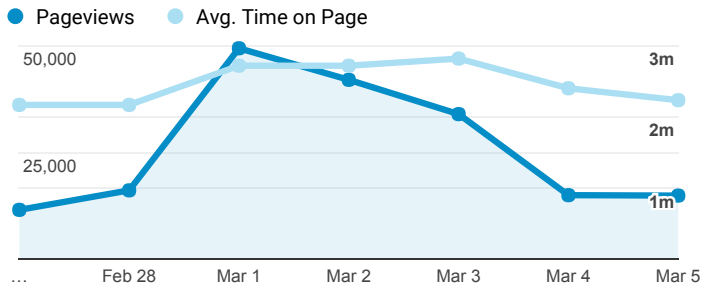

報表02_流量

Feb 27, 2017 - Mar 5, 2017

All Users
100.00% Sessions

瀏覽量和平均網頁停留時間

瀏覽量和造訪

瀏覽量和不重複瀏覽量

造訪和新造訪率 (依 服務供應商 分組)

Service Provider	Sessions	Pageviews
tamkang university	37,373	72,516
taipei taiwan	31,357	57,338
tfn media co. ltd.	5,270	9,696
taiwan mobile co. ltd.	4,488	7,231
panchiao taipei hsien taiwan	3,986	6,479
taiwan fixed network co. ltd.	3,360	5,861
kbro co. ltd.	1,505	2,629
chunghwa telecom data communication business group	1,452	2,783
mobile business group	1,204	1,939
vibo telecom inc.	1,020	1,713