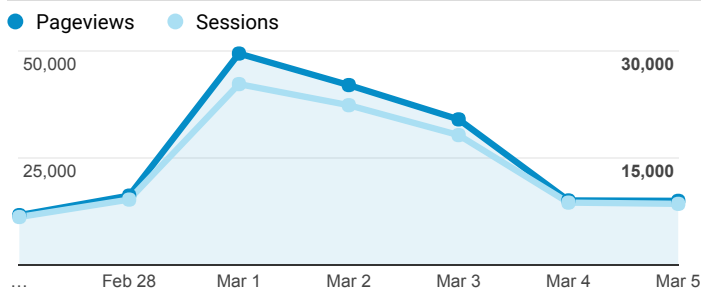

報表02_流量

Feb 27, 2017 - Mar 5, 2017

All Users
100.00% Sessions

瀏覽量和平均網頁停留時間

瀏覽量和造訪

瀏覽量和不重複瀏覽量

造訪和新造訪率 (依 服務供應商 分組)

Service Provider	Sessions	Pageviews
tamkang university	37,373	72,516
taipei taiwan	31,357	57,338
tfn media co. ltd.	5,270	9,696
taiwan mobile co. ltd.	4,488	7,231
panchiao taipei hsien taiwan	3,986	6,479
taiwan fixed network co. ltd.	3,360	5,861
kbro co. ltd.	1,505	2,629
chunghwa telecom data communication business group	1,452	2,783
mobile business group	1,204	1,939
vibo telecom inc.	1,020	1,713