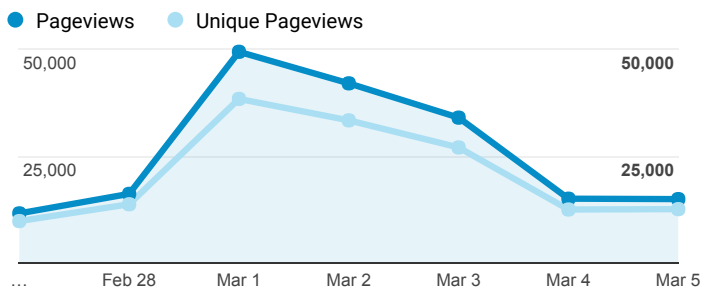

報表02_流量

Feb 27, 2017 - Mar 5, 2017

All Users
100.00% Sessions

瀏覽量和平均網頁停留時間

瀏覽量和造訪

瀏覽量和不重複瀏覽量

造訪和新造訪率 (依 服務供應商 分組)

Service Provider	Sessions	Pageviews
tamkang university	37,373	72,516
taipei taiwan	31,357	57,338
tfn media co. ltd.	5,270	9,696
taiwan mobile co. ltd.	4,488	7,231
panchiao taipei hsien taiwan	3,986	6,479
taiwan fixed network co. ltd.	3,360	5,861
kbro co. ltd.	1,505	2,629
chunghwa telecom data communication business group	1,452	2,783
mobile business group	1,204	1,939
vibo telecom inc.	1,020	1,713