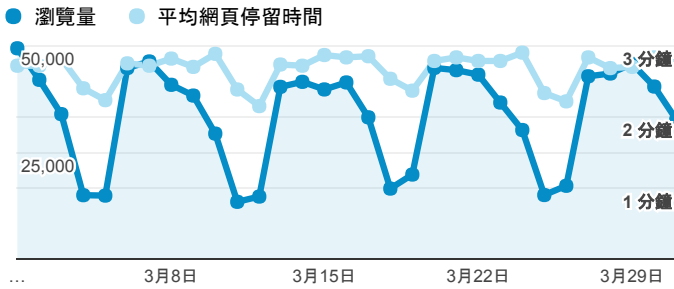

報表02_流量

2017年3月1日 - 2017年3月31日

所有使用者
100.00% 個工作階段

瀏覽量和平均網頁停留時間

瀏覽量和造訪

瀏覽量和不重複瀏覽量

造訪和新造訪率 (依 服務供應商 分組)

服務供應商	工作階段	瀏覽量
tamkang university	261,551	494,298
taipei taiwan	159,756	286,030
tfn media co. ltd.	25,754	46,875
taiwan mobile co. ltd.	23,600	37,298
panchiao taipei hsien taiwan	22,189	35,046
taiwan fixed network co. ltd.	18,232	31,030
kbro co. ltd.	6,812	11,917
chunghwa telecom data communication business group	6,319	11,690
vibo telecom inc.	6,142	10,268
mobile business group	5,669	9,205

造訪和瀏覽量 (依 分享網址 分組)

分享網址	工作階段	瀏覽量
www.tku.edu.tw/index.asp	420,745	822,017
www.tku.edu.tw/campstu.asp	115,616	159,313
www.tku.edu.tw/acad.asp	17,424	29,990
www.tku.edu.tw/staff.asp	9,646	15,855
www.tku.edu.tw/regis.asp	6,982	11,769
www.tku.edu.tw/lib.asp	1,846	2,788
www.tku.edu.tw/road.asp	1,719	2,230
www.tku.edu.tw/sitemap.asp	1,039	2,032
www.tku.edu.tw/newstu.asp	906	1,669
www.tku.edu.tw/acadvalue.asp	325	406