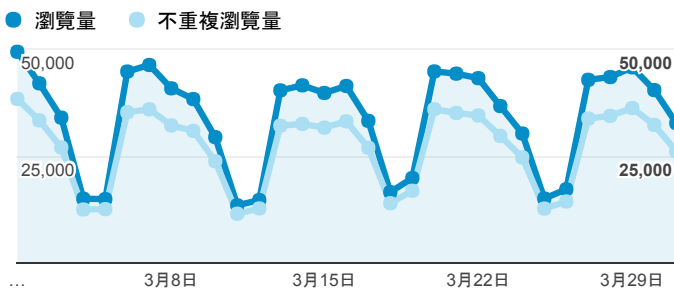

報表02_流量

2017年3月1日 - 2017年3月31日

所有使用者
100.00% 個工作階段

瀏覽量和平均網頁停留時間

瀏覽量和造訪

瀏覽量和不重複瀏覽量

造訪和新造訪率 (依 服務供應商 分組)

服務供應商	工作階段	瀏覽量
tamkang university	261,551	494,298
taipei taiwan	159,756	286,030
tfn media co. ltd.	25,754	46,875
taiwan mobile co. ltd.	23,600	37,298
panchiao taipei hsien taiwan	22,189	35,046
taiwan fixed network co. ltd.	18,232	31,030
kbro co. ltd.	6,812	11,917
chunghwa telecom data communication business group	6,319	11,690
vibo telecom inc.	6,142	10,268
mobile business group	5,669	9,205

造訪和瀏覽量 (依 分享網址 分組)

分享網址	工作階段	瀏覽量
www.tku.edu.tw/index.asp	420,745	822,017
www.tku.edu.tw/campstu.asp	115,616	159,313
www.tku.edu.tw/acad.asp	17,424	29,990
www.tku.edu.tw/staff.asp	9,646	15,855
www.tku.edu.tw/regis.asp	6,982	11,769
www.tku.edu.tw/lib.asp	1,846	2,788
www.tku.edu.tw/road.asp	1,719	2,230
www.tku.edu.tw/sitemap.asp	1,039	2,032
www.tku.edu.tw/newstu.asp	906	1,669
www.tku.edu.tw/acadvalue.asp	325	406