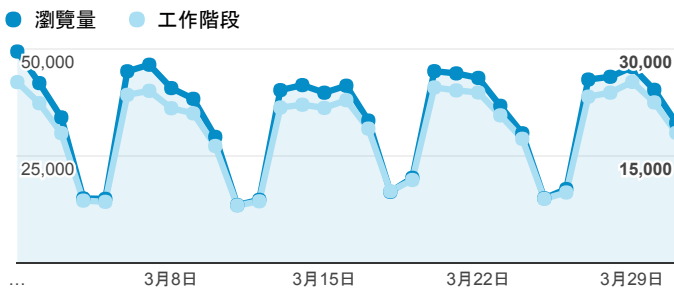

報表02_流量

2017年3月1日 - 2017年3月31日

所有使用者
100.00% 個工作階段

瀏覽量和平均網頁停留時間

瀏覽量和造訪

瀏覽量和不重複瀏覽量

造訪和新造訪率 (依 服務供應商 分組)

服務供應商	工作階段	瀏覽量
tamkang university	261,551	494,298
taipei taiwan	159,756	286,030
tfn media co. ltd.	25,754	46,875
taiwan mobile co. ltd.	23,600	37,298
panchiao taipei hsien taiwan	22,189	35,046
taiwan fixed network co. ltd.	18,232	31,030
kbro co. ltd.	6,812	11,917
chunghwa telecom data communication business group	6,319	11,690
vibo telecom inc.	6,142	10,268
mobile business group	5,669	9,205

造訪和瀏覽量 (依 分享網址 分組)

分享網址	工作階段	瀏覽量
www.tku.edu.tw/index.asp	420,745	822,017
www.tku.edu.tw/campstu.asp	115,616	159,313
www.tku.edu.tw/acad.asp	17,424	29,990
www.tku.edu.tw/staff.asp	9,646	15,855
www.tku.edu.tw/regis.asp	6,982	11,769
www.tku.edu.tw/lib.asp	1,846	2,788
www.tku.edu.tw/road.asp	1,719	2,230
www.tku.edu.tw/sitemap.asp	1,039	2,032
www.tku.edu.tw/newstu.asp	906	1,669
www.tku.edu.tw/acadvalue.asp	325	406