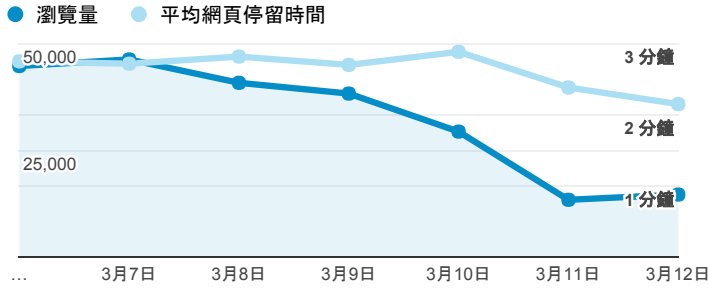

報表02_流量

2017年3月6日 - 2017年3月12日

所有使用者
100.00% 個工作階段

瀏覽量和平均網頁停留時間

瀏覽量和造訪

瀏覽量和不重複瀏覽量

造訪和新造訪率 (依 服務供應商 分組)

服務供應商	工作階段	瀏覽量
tamkang university	57,154	109,533
taipei taiwan	32,637	59,509
tfn media co. ltd.	5,610	10,272
taiwan mobile co. ltd.	5,056	8,010
panchiao taipei hsien taiwan	4,781	7,547
taiwan fixed network co. ltd.	3,700	6,267
kbro co. ltd.	1,296	2,317
vibo telecom inc.	1,281	2,249
chunghwa telecom data communication business group	1,243	2,278
mobile business group	1,114	1,862

造訪和瀏覽量 (依 分享網址 分組)

分享網址	工作階段	瀏覽量
www.tku.edu.tw/index.asp	88,711	176,914
www.tku.edu.tw/campstu.asp	25,678	35,185
www.tku.edu.tw/acad.asp	3,703	6,700
www.tku.edu.tw/staff.asp	2,196	3,687
www.tku.edu.tw/regis.asp	1,531	2,723
www.tku.edu.tw/lib.asp	405	574
www.tku.edu.tw/road.asp	220	281
www.tku.edu.tw/sitemap.asp	206	433
www.tku.edu.tw/newstu.asp	169	315
www.tku.edu.tw/alumni.asp	81	120

造訪和瀏覽量 (依 社交網路 分組)

社交網路	工作階段	瀏覽量
Facebook	260	448
Instagram	6	10
Douban	2	2
LinkedIn	1	1
Naver	1	1

造訪和瀏覽量 (依 來源/媒介 分組)

來源/媒介	工作階段	瀏覽量
(direct) / (none)	44,354	81,858
google / organic	40,775	82,815
yahoo / organic	2,563	5,449
163.13.48.254 / referral	1,873	2,735
163.13.250.254 / referral	1,550	2,151
163.13.248.254 / referral	1,510	2,148
163.13.252.254 / referral	1,461	2,034
163.13.27.254 / referral	1,408	1,888
163.13.52.254 / referral	1,373	2,073
163.13.29.254 / referral	1,368	1,852