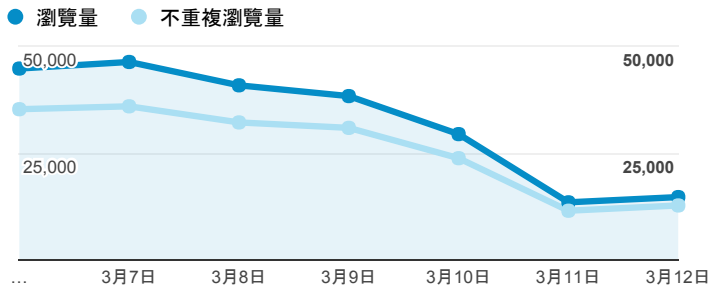

報表02_流量

2017年3月6日 - 2017年3月12日

所有使用者
100.00% 個工作階段

瀏覽量和平均網頁停留時間

瀏覽量和造訪

瀏覽量和不重複瀏覽量

造訪和新造訪率 (依 服務供應商 分組)

服務供應商	工作階段	瀏覽量
tamkang university	57,154	109,533
taipei taiwan	32,637	59,509
tfn media co. ltd.	5,610	10,272
taiwan mobile co. ltd.	5,056	8,010
panchiao taipei hsien taiwan	4,781	7,547
taiwan fixed network co. ltd.	3,700	6,267
kbro co. ltd.	1,296	2,317
vibo telecom inc.	1,281	2,249
chunghwa telecom data communication business group	1,243	2,278
mobile business group	1,114	1,862

造訪和瀏覽量 (依 社交網路 分組)

社交網路	工作階段	瀏覽量
Facebook	260	448
Instagram	6	10
Douban	2	2
LinkedIn	1	1
Naver	1	1

造訪和瀏覽量 (依 來源/媒介 分組)

來源/媒介	工作階段	瀏覽量
(direct) / (none)	44,354	81,858
google / organic	40,775	82,815
yahoo / organic	2,563	5,449
163.13.48.254 / referral	1,873	2,735
163.13.250.254 / referral	1,550	2,151
163.13.248.254 / referral	1,510	2,148
163.13.252.254 / referral	1,461	2,034
163.13.27.254 / referral	1,408	1,888
163.13.52.254 / referral	1,373	2,073
163.13.29.254 / referral	1,368	1,852