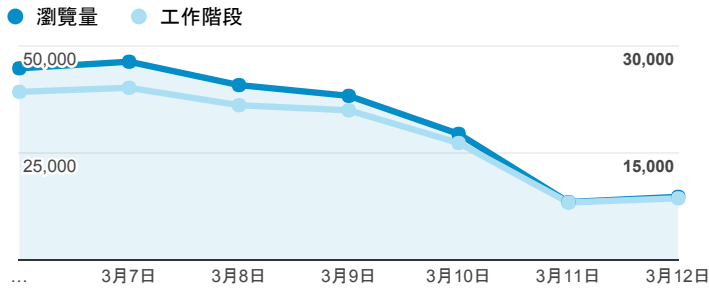

報表02_流量

2017年3月6日 - 2017年3月12日

所有使用者
100.00% 個工作階段

瀏覽量和平均網頁停留時間

瀏覽量和造訪

瀏覽量和不重複瀏覽量

造訪和新造訪率 (依 服務供應商 分組)

服務供應商	工作階段	瀏覽量
tamkang university	57,154	109,533
taipei taiwan	32,637	59,509
tfn media co. ltd.	5,610	10,272
taiwan mobile co. ltd.	5,056	8,010
panchiao taipei hsien taiwan	4,781	7,547
taiwan fixed network co. ltd.	3,700	6,267
kbro co. ltd.	1,296	2,317
vibo telecom inc.	1,281	2,249
chunghwa telecom data communication business group	1,243	2,278
mobile business group	1,114	1,862