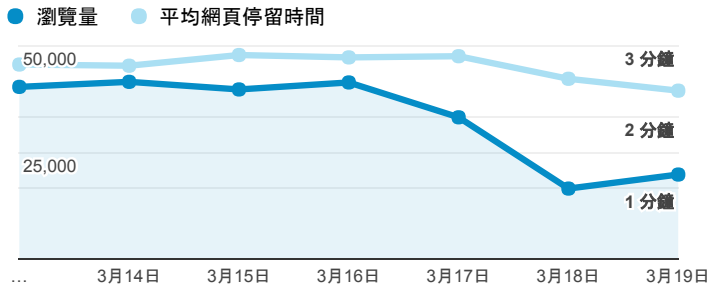

## 報表02\_流量

2017年3月13日 - 2017年3月19日

所有使用者  
100.00% 個工作階段

### 瀏覽量和平均網頁停留時間

### 瀏覽量和造訪

### 瀏覽量和不重複瀏覽量