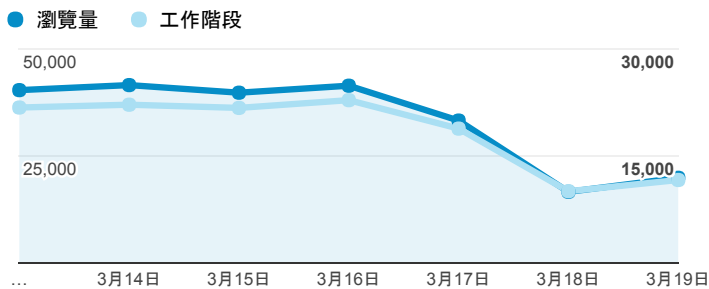

報表02_流量

2017年3月13日 - 2017年3月19日

所有使用者
100.00% 個工作階段

瀏覽量和平均網頁停留時間

瀏覽量和造訪

瀏覽量和不重複瀏覽量

造訪和新造訪率 (依 服務供應商 分組)

服務供應商	工作階段	瀏覽量
tamkang university	56,065	105,447
taipei taiwan	37,080	65,236
tfn media co. ltd.	5,844	10,607
taiwan mobile co. ltd.	5,292	8,386
panchiao taipei hsien taiwan	4,880	7,648
taiwan fixed network co. ltd.	4,047	6,859
kbro co. ltd.	1,750	3,098
chunghwa telecom data communication business gro up	1,681	3,189
vibo telecom inc.	1,361	2,206
mobile business group	1,335	2,117

造訪和瀏覽量 (依 分享網址 分組)

分享網址	工作階段	瀏覽量
www.tku.edu.tw/index.asp	94,317	182,223
www.tku.edu.tw/campstu.asp	25,025	34,461
www.tku.edu.tw/acad.asp	4,043	6,819
www.tku.edu.tw/staff.asp	2,079	3,337
www.tku.edu.tw/regis.asp	1,516	2,438
www.tku.edu.tw/lib.asp	471	717
www.tku.edu.tw/road.asp	416	529
www.tku.edu.tw/sitemap.asp	282	571
www.tku.edu.tw/newstu.asp	224	385
www.tku.edu.tw/acadvalue.asp	94	107

造訪和瀏覽量 (依 社交網路 分組)

社交網路	工作階段	瀏覽量
Facebook	207	404
Instagram	2	3
Blogger	1	1
Naver	1	1