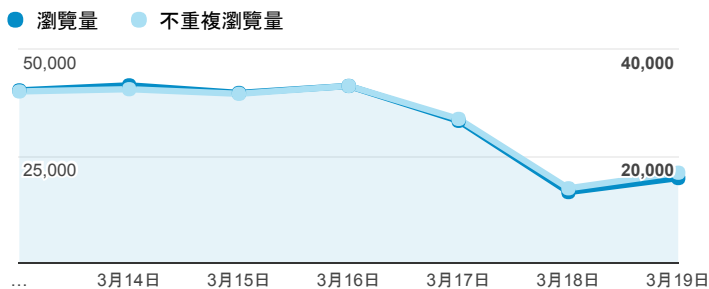

瀏覽量和不重複瀏覽量

造訪和新造訪率 (依 服務供應商 分組)

服務供應商	工作階段	瀏覽量
tamkang university	56,065	105,447
taipei taiwan	37,080	65,236
tfn media co. ltd.	5,844	10,607
taiwan mobile co. ltd.	5,292	8,386
panchiao taipei hsien taiwan	4,880	7,648
taiwan fixed network co. ltd.	4,047	6,859
kbro co. ltd.	1,750	3,098
chunghwa telecom data communication business gro up	1,681	3,189
vibo telecom inc.	1,361	2,206
mobile business group	1,335	2,117

造訪和瀏覽量 (依 分享網址 分組)

分享網址	工作階段	瀏覽量
www.tku.edu.tw/index.asp	94,317	182,223
www.tku.edu.tw/campstu.asp	25,025	34,461
www.tku.edu.tw/acad.asp	4,043	6,819
www.tku.edu.tw/staff.asp	2,079	3,337
www.tku.edu.tw/regis.asp	1,516	2,438
www.tku.edu.tw/lib.asp	471	717
www.tku.edu.tw/road.asp	416	529
www.tku.edu.tw/sitemap.asp	282	571
www.tku.edu.tw/newstu.asp	224	385
www.tku.edu.tw/acadvalue.asp	94	107

造訪和瀏覽量 (依 社交網路 分組)

社交網路	工作階段	瀏覽量
Facebook	207	404
Instagram	2	3
Blogger	1	1
Naver	1	1