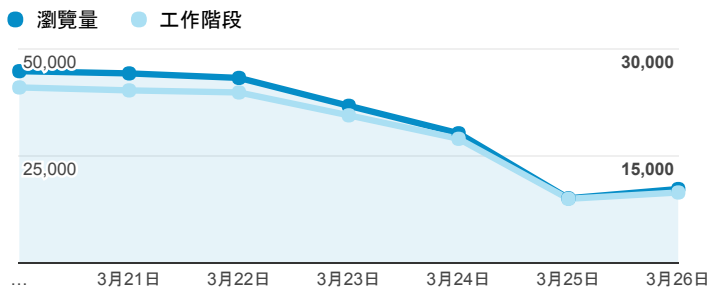

報表02_流量

2017年3月20日 - 2017年3月26日

所有使用者
100.00% 個工作階段

瀏覽量和平均網頁停留時間

瀏覽量和造訪

瀏覽量和不重複瀏覽量

造訪和新造訪率 (依 服務供應商 分組)

服務供應商	工作階段	瀏覽量
tamkang university	57,095	105,078
taipei taiwan	37,194	65,942
tfn media co. ltd.	5,811	10,497
taiwan mobile co. ltd.	5,151	8,100
panchiao taipei hsien taiwan	4,982	7,852
taiwan fixed network co. ltd.	4,215	7,168
kbro co. ltd.	1,683	2,870
vibo telecom inc.	1,440	2,415
chunghwa telecom data communication business group	1,432	2,645
mobile business group	1,242	2,022