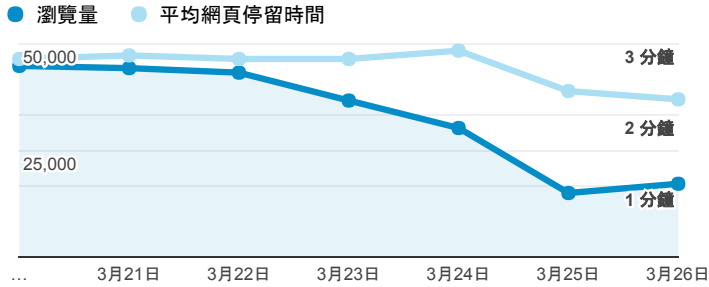

報表02_流量

2017年3月20日 - 2017年3月26日

所有使用者
100.00% 個工作階段

瀏覽量和平均網頁停留時間

瀏覽量和造訪

瀏覽量和不重複瀏覽量

造訪和新造訪率 (依 服務供應商 分組)

服務供應商	工作階段	瀏覽量
tamkang university	57,095	105,078
taipei taiwan	37,194	65,942
tfn media co. ltd.	5,811	10,497
taiwan mobile co. ltd.	5,151	8,100
panchiao taipei hsien taiwan	4,982	7,852
taiwan fixed network co. ltd.	4,215	7,168
kbro co. ltd.	1,683	2,870
vibo telecom inc.	1,440	2,415
chunghwa telecom data communication business group	1,432	2,645
mobile business group	1,242	2,022

造訪和瀏覽量 (依 分享網址 分組)

分享網址	工作階段	瀏覽量
www.tku.edu.tw/index.asp	94,802	181,153
www.tku.edu.tw/campstu.asp	25,955	35,903
www.tku.edu.tw/acad.asp	3,585	5,789
www.tku.edu.tw/staff.asp	2,094	3,365
www.tku.edu.tw/regis.asp	1,506	2,485
www.tku.edu.tw/lib.asp	405	593
www.tku.edu.tw/road.asp	259	345
www.tku.edu.tw/sitemap.asp	228	418
www.tku.edu.tw/newstu.asp	217	412
www.tku.edu.tw/acadvalue.asp	82	114