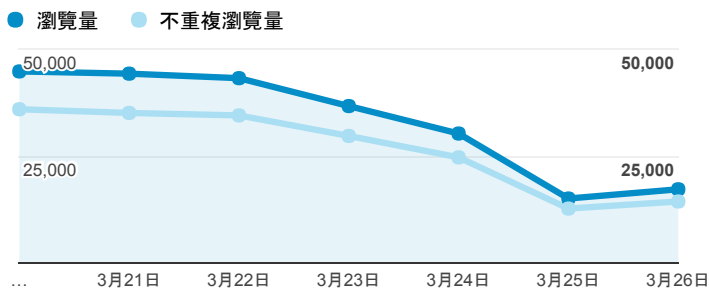

報表02_流量

2017年3月20日 - 2017年3月26日

所有使用者
100.00% 個工作階段

瀏覽量和平均網頁停留時間

瀏覽量和造訪

瀏覽量和不重複瀏覽量

造訪和新造訪率 (依 服務供應商 分組)

服務供應商	工作階段	瀏覽量
tamkang university	57,095	105,078
taipei taiwan	37,194	65,942
tfn media co. ltd.	5,811	10,497
taiwan mobile co. ltd.	5,151	8,100
panchiao taipei hsien taiwan	4,982	7,852
taiwan fixed network co. ltd.	4,215	7,168
kbro co. ltd.	1,683	2,870
vibo telecom inc.	1,440	2,415
chunghwa telecom data communication business group	1,432	2,645
mobile business group	1,242	2,022

造訪和瀏覽量 (依 分享網址 分組)

分享網址	工作階段	瀏覽量
www.tku.edu.tw/index.asp	94,802	181,153
www.tku.edu.tw/campstu.asp	25,955	35,903
www.tku.edu.tw/acad.asp	3,585	5,789
www.tku.edu.tw/staff.asp	2,094	3,365
www.tku.edu.tw/regis.asp	1,506	2,485
www.tku.edu.tw/lib.asp	405	593
www.tku.edu.tw/road.asp	259	345
www.tku.edu.tw/sitemap.asp	228	418
www.tku.edu.tw/newstu.asp	217	412
www.tku.edu.tw/acadvalue.asp	82	114