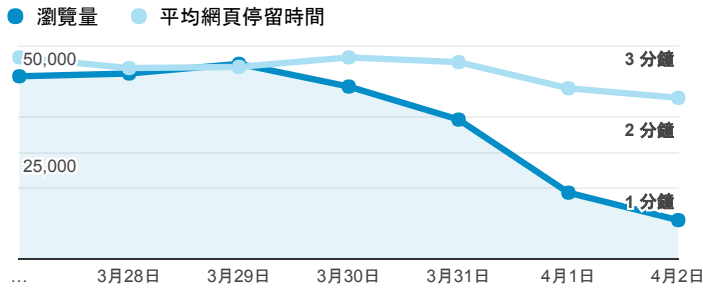

## 報表02\_流量

2017年3月27日 - 2017年4月2日

所有使用者  
100.00% 個工作階段

### 瀏覽量和平均網頁停留時間

### 瀏覽量和造訪