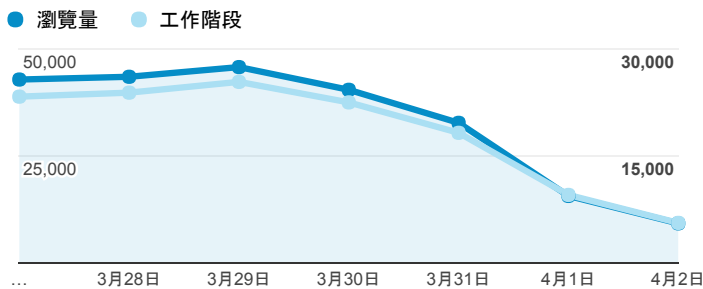

## 報表02\_流量

2017年3月27日 - 2017年4月2日

所有使用者  
100.00% 個工作階段

### 瀏覽量和平均網頁停留時間

### 瀏覽量和造訪