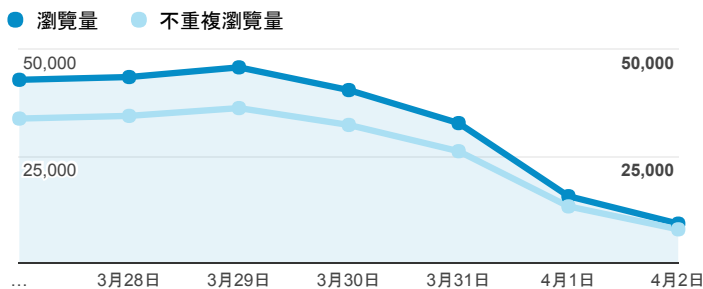

## 報表02\_流量

2017年3月27日 - 2017年4月2日

所有使用者  
100.00% 個工作階段

### 瀏覽量和平均網頁停留時間

### 瀏覽量和造訪

### 瀏覽量和不重複瀏覽量