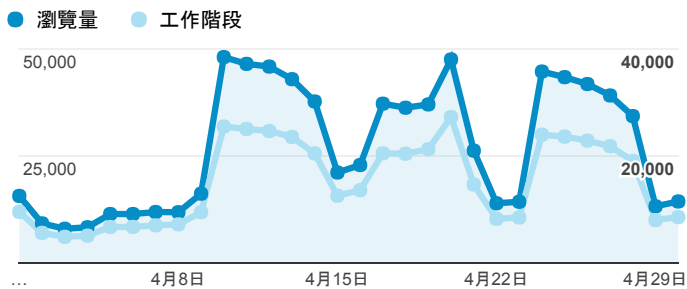

報表02_流量

2017年4月1日 - 2017年4月30日

所有使用者
100.00% 個工作階段

瀏覽量和平均網頁停留時間

瀏覽量和造訪

瀏覽量和不重複瀏覽量

造訪和新造訪率 (依 服務供應商 分組)

服務供應商	工作階段	瀏覽量
tamkang university	167,657	314,764
taipei taiwan	145,810	255,204
tfn media co. ltd.	27,119	48,486
panchiao taipei hsien taiwan	19,647	31,095
taiwan fixed network co. ltd.	19,261	32,427
taiwan mobile co. ltd.	19,127	29,807
kbro co. ltd.	6,514	11,191
chunghwa telecom data communication business group	6,055	10,817
vibo telecom inc.	5,634	9,222
mobile business group	4,573	7,535

造訪和瀏覽量 (依 社交網路 分組)

社交網路	工作階段	瀏覽量
Facebook	541	945
Instagram	7	12
Sina Weibo	6	12
Blogger	4	6
Naver	4	12
Douban	2	2

造訪和瀏覽量 (依 來源/媒介 分組)

來源/媒介	工作階段	瀏覽量
(direct) / (none)	163,706	290,000
google / organic	153,804	295,791
yahoo / organic	12,095	24,102
163.13.48.254 / referral	6,005	8,716
tw.search.yahoo.com / referral	5,810	11,239
163.13.250.254 / referral	5,721	8,106
163.13.252.254 / referral	5,666	8,298
163.13.248.254 / referral	5,390	7,812
com.google.android.googlequicksearchbox / referral	4,485	8,152
163.13.13.254 / referral	4,453	6,257