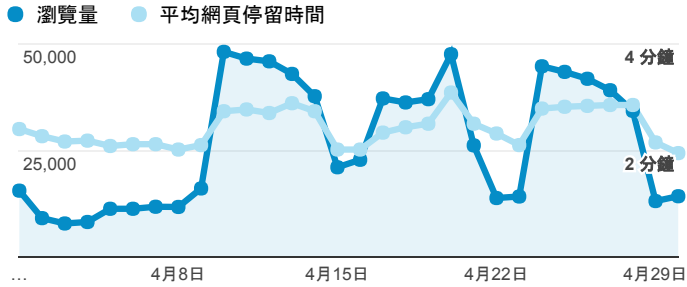

報表02_流量

2017年4月1日 - 2017年4月30日

所有使用者
100.00% 個工作階段

瀏覽量和平均網頁停留時間

瀏覽量和造訪

瀏覽量和不重複瀏覽量

造訪和新造訪率 (依 服務供應商 分組)

服務供應商	工作階段	瀏覽量
tamkang university	167,657	314,764
taipei taiwan	145,810	255,204
tfn media co. ltd.	27,119	48,486
panchiao taipei hsien taiwan	19,647	31,095
taiwan fixed network co. ltd.	19,261	32,427
taiwan mobile co. ltd.	19,127	29,807
kbro co. ltd.	6,514	11,191
chunghwa telecom data communication business group	6,055	10,817
vibo telecom inc.	5,634	9,222
mobile business group	4,573	7,535

造訪和瀏覽量 (依 社交網路 分組)

社交網路	工作階段	瀏覽量
Facebook	541	945
Instagram	7	12
Sina Weibo	6	12
Blogger	4	6
Naver	4	12
Douban	2	2

造訪和瀏覽量 (依 來源/媒介 分組)

來源/媒介	工作階段	瀏覽量
(direct) / (none)	163,706	290,000
google / organic	153,804	295,791
yahoo / organic	12,095	24,102
163.13.48.254 / referral	6,005	8,716
tw.search.yahoo.com / referral	5,810	11,239
163.13.250.254 / referral	5,721	8,106
163.13.252.254 / referral	5,666	8,298
163.13.248.254 / referral	5,390	7,812
com.google.android.googlequicksearchbox / referral	4,485	8,152
163.13.13.254 / referral	4,453	6,257