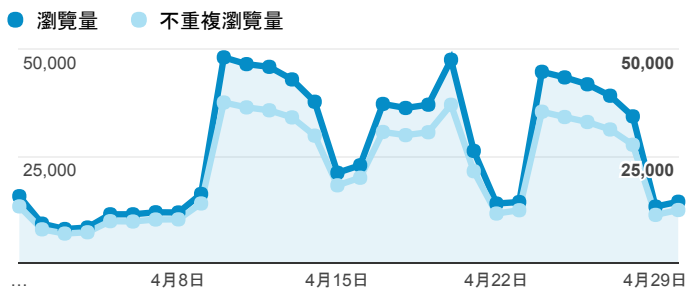

報表02_流量

2017年4月1日 - 2017年4月30日

所有使用者
100.00% 個工作階段

瀏覽量和平均網頁停留時間

瀏覽量和造訪

瀏覽量和不重複瀏覽量

造訪和新造訪率 (依 服務供應商 分組)

服務供應商	工作階段	瀏覽量
tamkang university	167,657	314,764
taipei taiwan	145,810	255,204
tfn media co. ltd.	27,119	48,486
panchiao taipei hsien taiwan	19,647	31,095
taiwan fixed network co. ltd.	19,261	32,427
taiwan mobile co. ltd.	19,127	29,807
kbro co. ltd.	6,514	11,191
chunghwa telecom data communication business group	6,055	10,817
vibo telecom inc.	5,634	9,222
mobile business group	4,573	7,535

造訪和瀏覽量 (依 社交網路 分組)

社交網路	工作階段	瀏覽量
Facebook	541	945
Instagram	7	12
Sina Weibo	6	12
Blogger	4	6
Naver	4	12
Douban	2	2

造訪和瀏覽量 (依 來源/媒介 分組)

來源/媒介	工作階段	瀏覽量
(direct) / (none)	163,706	290,000
google / organic	153,804	295,791
yahoo / organic	12,095	24,102
163.13.48.254 / referral	6,005	8,716
tw.search.yahoo.com / referral	5,810	11,239
163.13.250.254 / referral	5,721	8,106
163.13.252.254 / referral	5,666	8,298
163.13.248.254 / referral	5,390	7,812
com.google.android.googlequicksearchbox / referral	4,485	8,152
163.13.13.254 / referral	4,453	6,257