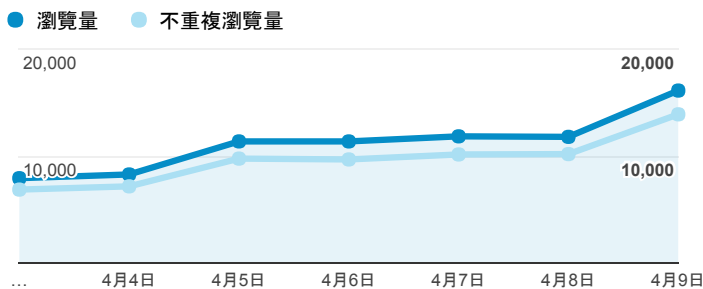

報表02_流量

2017年4月3日 - 2017年4月9日

所有使用者
100.00% 個工作階段

瀏覽量和平均網頁停留時間

瀏覽量和造訪

瀏覽量和不重複瀏覽量

造訪和新造訪率 (依 服務供應商 分組)

服務供應商	工作階段	瀏覽量
taipei taiwan	21,082	36,616
tamkang university	7,451	11,302
tfn media co. ltd.	2,636	4,636
taiwan mobile co. ltd.	2,018	3,146
taiwan fixed network co. ltd.	1,957	3,249
panchiao taipei hsien taiwan	1,888	2,932
kbro co. ltd.	1,429	2,428
chunghwa telecom data communication business group	1,210	2,182
vibo telecom inc.	577	926
mobile business group	499	769