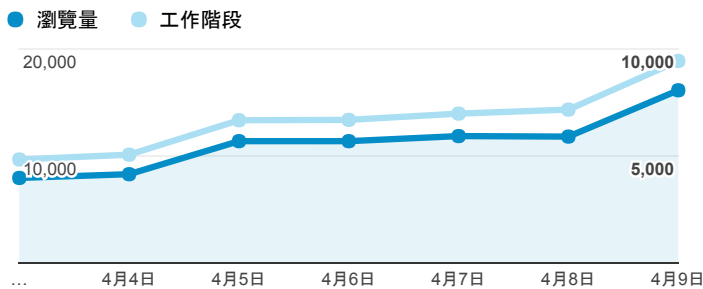

報表02_流量

2017年4月3日 - 2017年4月9日

所有使用者
100.00% 個工作階段

瀏覽量和平均網頁停留時間

瀏覽量和造訪

瀏覽量和不重複瀏覽量

造訪和新造訪率 (依 服務供應商 分組)

服務供應商	工作階段	瀏覽量
taipei taiwan	21,082	36,616
tamkang university	7,451	11,302
tfn media co. ltd.	2,636	4,636
taiwan mobile co. ltd.	2,018	3,146
taiwan fixed network co. ltd.	1,957	3,249
panchiao taipei hsien taiwan	1,888	2,932
kbro co. ltd.	1,429	2,428
chunghwa telecom data communication business group	1,210	2,182
vibo telecom inc.	577	926
mobile business group	499	769

造訪和瀏覽量 (依 社交網路 分組)

社交網路	工作階段	瀏覽量
Facebook	73	111
Instagram	2	5
Naver	2	2
Blogger	1	3
Douban	1	1

造訪和瀏覽量 (依 來源/媒介 分組)

來源/媒介	工作階段	瀏覽量
google / organic	17,406	30,391
(direct) / (none)	16,388	27,150
yahoo / organic	1,302	2,390
tw.search.yahoo.com / referral	799	1,498
163.13.48.254 / referral	557	816
163.13.252.254 / referral	523	748
163.13.250.254 / referral	497	726
163.13.248.254 / referral	477	746
com.google.android.googlequicksearchbox / referral	450	825
163.13.52.254 / referral	418	642