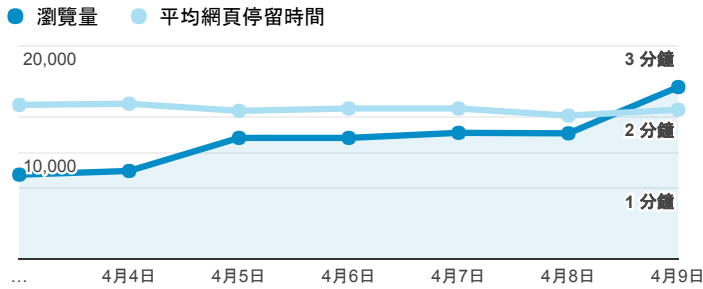

報表02_流量

2017年4月3日 - 2017年4月9日

所有使用者
100.00% 個工作階段

瀏覽量和平均網頁停留時間

瀏覽量和造訪

瀏覽量和不重複瀏覽量

造訪和新造訪率 (依 服務供應商 分組)

服務供應商	工作階段	瀏覽量
taipei taiwan	21,082	36,616
tamkang university	7,451	11,302
tfn media co. ltd.	2,636	4,636
taiwan mobile co. ltd.	2,018	3,146
taiwan fixed network co. ltd.	1,957	3,249
panchiao taipei hsien taiwan	1,888	2,932
kbro co. ltd.	1,429	2,428
chunghwa telecom data communication business group	1,210	2,182
vibo telecom inc.	577	926
mobile business group	499	769

造訪和瀏覽量 (依 分享網址 分組)

分享網址	工作階段	瀏覽量
www.tku.edu.tw/index.asp	31,422	57,884
www.tku.edu.tw/campstu.asp	11,726	15,293
www.tku.edu.tw/acad.asp	1,687	2,671
www.tku.edu.tw/staff.asp	660	967
www.tku.edu.tw/regis.asp	515	812
www.tku.edu.tw/lib.asp	214	284
www.tku.edu.tw/road.asp	127	153
www.tku.edu.tw/sitemap.asp	113	164
www.tku.edu.tw/newstu.asp	103	151
www.tku.edu.tw/alumni.asp	45	51

造訪和瀏覽量 (依 社交網路 分組)

社交網路	工作階段	瀏覽量
Facebook	73	111
Instagram	2	5
Naver	2	2
Blogger	1	3
Douban	1	1

造訪和瀏覽量 (依 來源/媒介 分組)

來源/媒介	工作階段	瀏覽量
google / organic	17,406	30,391
(direct) / (none)	16,388	27,150
yahoo / organic	1,302	2,390
tw.search.yahoo.com / referral	799	1,498
163.13.48.254 / referral	557	816
163.13.252.254 / referral	523	748
163.13.250.254 / referral	497	726
163.13.248.254 / referral	477	746
com.google.android.googlequicksearchbox / referral	450	825
163.13.52.254 / referral	418	642