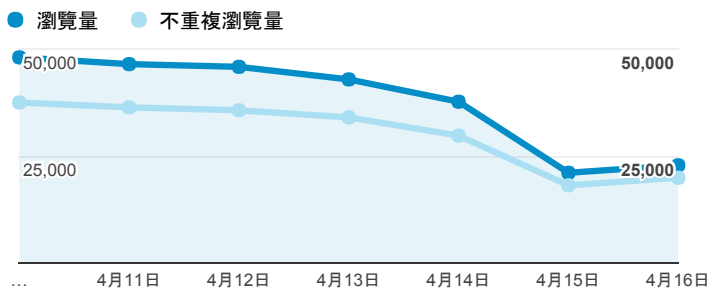

## 報表02\_流量

2017年4月10日 - 2017年4月16日

所有使用者  
100.00% 個工作階段

### 瀏覽量和平均網頁停留時間

### 瀏覽量和造訪

### 瀏覽量和不重複瀏覽量