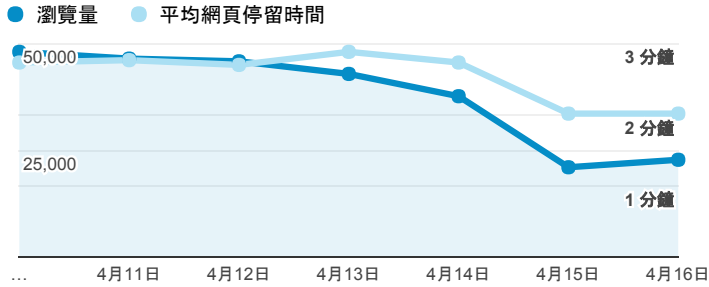

## 報表02\_流量

2017年4月10日 - 2017年4月16日

所有使用者  
100.00% 個工作階段

### 瀏覽量和平均網頁停留時間

### 瀏覽量和造訪