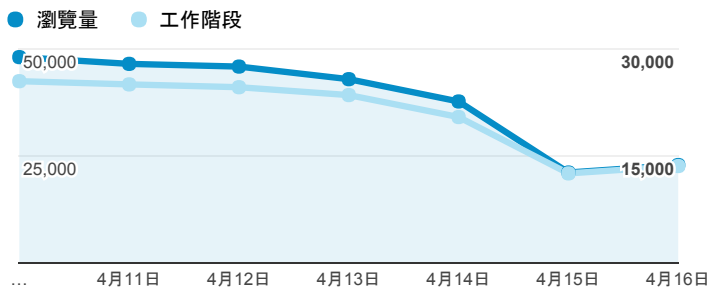

## 報表02\_流量

2017年4月10日 - 2017年4月16日

所有使用者  
100.00% 個工作階段

### 瀏覽量和平均網頁停留時間

### 瀏覽量和造訪

### 瀏覽量和不重複瀏覽量