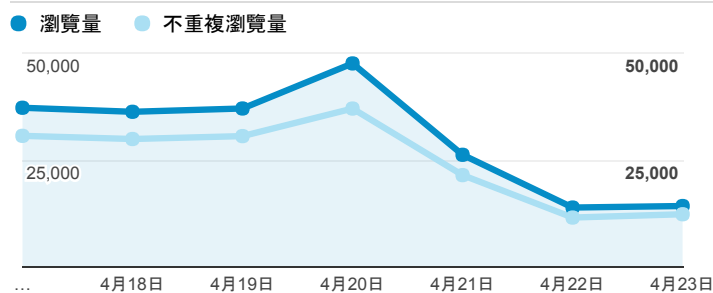

報表02_流量

2017年4月17日 - 2017年4月23日

所有使用者
100.00% 個工作階段

瀏覽量和平均網頁停留時間

瀏覽量和造訪

瀏覽量和不重複瀏覽量

造訪和新造訪率 (依 服務供應商 分組)

服務供應商	工作階段	瀏覽量
taipei taiwan	43,705	76,067
tamkang university	32,937	61,884
tfn media co. ltd.	8,829	15,775
taiwan fixed network co. ltd.	6,037	10,212
panchiao taipei hsien taiwan	5,937	9,412
taiwan mobile co. ltd.	5,793	9,025
chunghwa telecom data communication business group	1,846	3,334
kbro co. ltd.	1,834	3,079
vibo telecom inc.	1,798	2,849
mobile business group	1,286	2,163