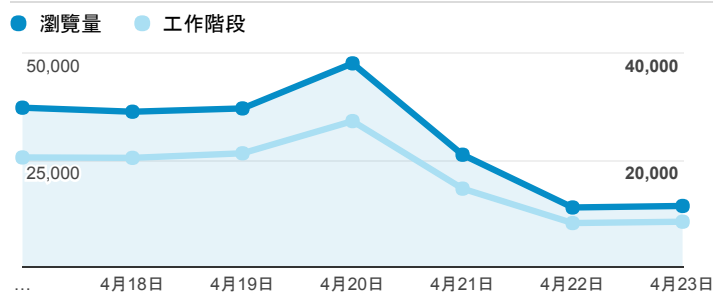

報表02_流量

2017年4月17日 - 2017年4月23日

所有使用者
100.00% 個工作階段

瀏覽量和平均網頁停留時間

瀏覽量和造訪

瀏覽量和不重複瀏覽量

造訪和新造訪率 (依 服務供應商 分組)

服務供應商	工作階段	瀏覽量
taipei taiwan	43,705	76,067
tamkang university	32,937	61,884
tfn media co. ltd.	8,829	15,775
taiwan fixed network co. ltd.	6,037	10,212
panchiao taipei hsien taiwan	5,937	9,412
taiwan mobile co. ltd.	5,793	9,025
chunghwa telecom data communication business group	1,846	3,334
kbro co. ltd.	1,834	3,079
vibo telecom inc.	1,798	2,849
mobile business group	1,286	2,163