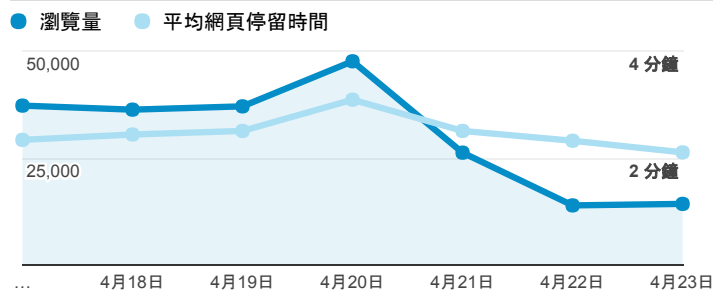

報表02_流量

2017年4月17日 - 2017年4月23日

所有使用者
100.00% 個工作階段

瀏覽量和平均網頁停留時間

瀏覽量和造訪

瀏覽量和不重複瀏覽量

造訪和新造訪率 (依 服務供應商 分組)

服務供應商	工作階段	瀏覽量
taipei taiwan	43,705	76,067
tamkang university	32,937	61,884
tfn media co. ltd.	8,829	15,775
taiwan fixed network co. ltd.	6,037	10,212
panchiao taipei hsien taiwan	5,937	9,412
taiwan mobile co. ltd.	5,793	9,025
chunghwa telecom data communication business group	1,846	3,334
kbro co. ltd.	1,834	3,079
vibo telecom inc.	1,798	2,849
mobile business group	1,286	2,163