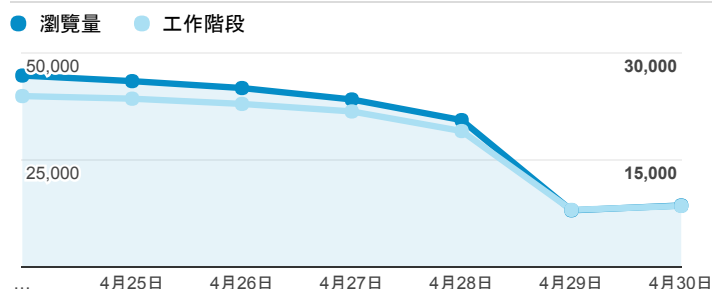

報表02_流量

2017年4月24日 - 2017年4月30日

所有使用者
100.00% 個工作階段

瀏覽量和平均網頁停留時間

瀏覽量和造訪

瀏覽量和不重複瀏覽量

造訪和新造訪率 (依 服務供應商 分組)

服務供應商	工作階段	瀏覽量
tamkang university	59,028	109,955
taipei taiwan	34,490	61,627
tfn media co. ltd.	6,232	11,258
panchiao taipei hsien taiwan	5,420	8,668
taiwan mobile co. ltd.	5,030	7,987
taiwan fixed network co. ltd.	4,916	8,259
vibo telecom inc.	1,422	2,471
kbro co. ltd.	1,261	2,275
chunghwa telecom data communication business group	1,235	2,213
mobile business group	1,217	2,053

造訪和瀏覽量 (依 分享網址 分組)

分享網址	工作階段	瀏覽量
www.tku.edu.tw/index.asp	91,868	179,547
www.tku.edu.tw/campstu.asp	28,557	39,280
www.tku.edu.tw/acad.asp	2,081	3,328
www.tku.edu.tw/staff.asp	1,952	3,140
www.tku.edu.tw/regis.asp	1,923	3,089
www.tku.edu.tw/lib.asp	422	615
www.tku.edu.tw/road.asp	175	221
www.tku.edu.tw/sitemap.asp	144	282
www.tku.edu.tw/newstu.asp	138	260
www.tku.edu.tw/alumni.asp	61	74

造訪和瀏覽量 (依 社交網路 分組)

社交網路	工作階段	瀏覽量
Facebook	132	262
Sina Weibo	6	12
Instagram	3	4
Blogger	2	2

造訪和瀏覽量 (依 來源/媒介 分組)

來源/媒介	工作階段	瀏覽量
(direct) / (none)	47,835	85,074
google / organic	38,815	78,163
yahoo / organic	2,853	6,176
163.13.48.254 / referral	2,035	2,983
163.13.250.254 / referral	1,885	2,674
163.13.252.254 / referral	1,869	2,840
163.13.248.254 / referral	1,797	2,629
163.13.17.254 / referral	1,516	2,235
163.13.9.254 / referral	1,516	2,241
163.13.15.254 / referral	1,495	2,182