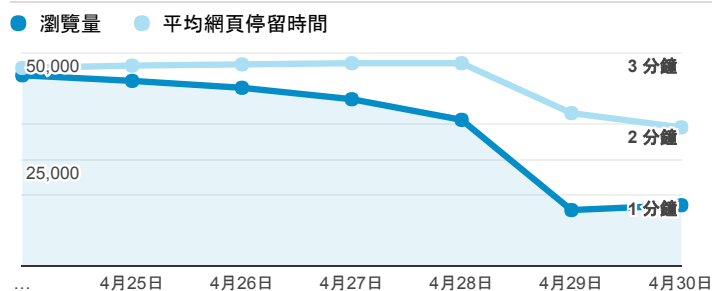

報表02_流量

2017年4月24日 - 2017年4月30日

所有使用者
100.00% 個工作階段

瀏覽量和平均網頁停留時間

瀏覽量和造訪

瀏覽量和不重複瀏覽量

造訪和新造訪率 (依 服務供應商 分組)

服務供應商	工作階段	瀏覽量
tamkang university	59,028	109,955
taipei taiwan	34,490	61,627
tfn media co. ltd.	6,232	11,258
panchiao taipei hsien taiwan	5,420	8,668
taiwan mobile co. ltd.	5,030	7,987
taiwan fixed network co. ltd.	4,916	8,259
vibo telecom inc.	1,422	2,471
kbro co. ltd.	1,261	2,275
chunghwa telecom data communication business group	1,235	2,213
mobile business group	1,217	2,053

造訪和瀏覽量 (依 分享網址 分組)

分享網址	工作階段	瀏覽量
www.tku.edu.tw/index.asp	91,868	179,547
www.tku.edu.tw/campstu.asp	28,557	39,280
www.tku.edu.tw/acad.asp	2,081	3,328
www.tku.edu.tw/staff.asp	1,952	3,140
www.tku.edu.tw/regis.asp	1,923	3,089
www.tku.edu.tw/lib.asp	422	615
www.tku.edu.tw/road.asp	175	221
www.tku.edu.tw/sitemap.asp	144	282
www.tku.edu.tw/newstu.asp	138	260
www.tku.edu.tw/alumni.asp	61	74

造訪和瀏覽量 (依 社交網路 分組)

社交網路	工作階段	瀏覽量
Facebook	132	262
Sina Weibo	6	12
Instagram	3	4
Blogger	2	2

造訪和瀏覽量 (依 來源/媒介 分組)

來源/媒介	工作階段	瀏覽量
(direct) / (none)	47,835	85,074
google / organic	38,815	78,163
yahoo / organic	2,853	6,176
163.13.48.254 / referral	2,035	2,983
163.13.250.254 / referral	1,885	2,674
163.13.252.254 / referral	1,869	2,840
163.13.248.254 / referral	1,797	2,629
163.13.17.254 / referral	1,516	2,235
163.13.9.254 / referral	1,516	2,241
163.13.15.254 / referral	1,495	2,182