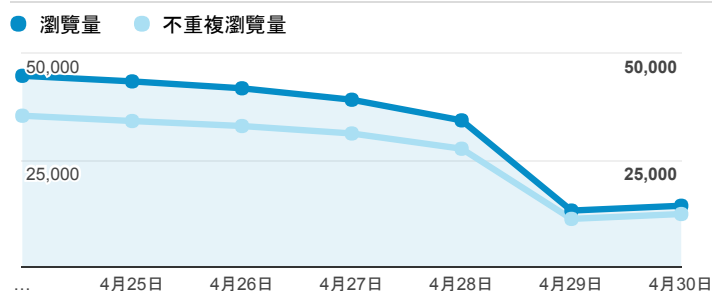

報表02_流量

2017年4月24日 - 2017年4月30日

所有使用者
100.00% 個工作階段

瀏覽量和平均網頁停留時間

瀏覽量和造訪

瀏覽量和不重複瀏覽量

造訪和新造訪率 (依 服務供應商 分組)

服務供應商	工作階段	瀏覽量
tamkang university	59,028	109,955
taipei taiwan	34,490	61,627
tfn media co. ltd.	6,232	11,258
panchiao taipei hsien taiwan	5,420	8,668
taiwan mobile co. ltd.	5,030	7,987
taiwan fixed network co. ltd.	4,916	8,259
vibo telecom inc.	1,422	2,471
kbro co. ltd.	1,261	2,275
chunghwa telecom data communication business group	1,235	2,213
mobile business group	1,217	2,053

造訪和瀏覽量 (依 分享網址 分組)

分享網址	工作階段	瀏覽量
www.tku.edu.tw/index.asp	91,868	179,547
www.tku.edu.tw/campstu.asp	28,557	39,280
www.tku.edu.tw/acad.asp	2,081	3,328
www.tku.edu.tw/staff.asp	1,952	3,140
www.tku.edu.tw/regis.asp	1,923	3,089
www.tku.edu.tw/lib.asp	422	615
www.tku.edu.tw/road.asp	175	221
www.tku.edu.tw/sitemap.asp	144	282
www.tku.edu.tw/newstu.asp	138	260
www.tku.edu.tw/alumni.asp	61	74

造訪和瀏覽量 (依 社交網路 分組)

社交網路	工作階段	瀏覽量
Facebook	132	262
Sina Weibo	6	12
Instagram	3	4
Blogger	2	2

造訪和瀏覽量 (依 來源/媒介 分組)

來源/媒介	工作階段	瀏覽量
(direct) / (none)	47,835	85,074
google / organic	38,815	78,163
yahoo / organic	2,853	6,176
163.13.48.254 / referral	2,035	2,983
163.13.250.254 / referral	1,885	2,674
163.13.252.254 / referral	1,869	2,840
163.13.248.254 / referral	1,797	2,629
163.13.17.254 / referral	1,516	2,235
163.13.9.254 / referral	1,516	2,241
163.13.15.254 / referral	1,495	2,182